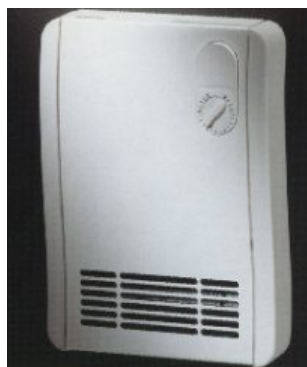

Grzejnik elektryczny Dimplex EF 10/20 moc 2 kW, ogrzewacz konwektorowy łazienkowy

Cena : 250-zł

Cena promocyjna : 250 zł

Numer katalogowy : **EF 10/20**

Producent : **Dimplex**

- Płynnie regulowany termostat temperatury pomieszczenia +5 do 35 stopni C
- Ustawienie na pracę mrozoodporną: +5 stopni C
- Zabezpieczenie przed przegrzaniem
- Cicho działająca dmuchawa promieniowa
- Prosty system montażu ściennego
- Ochrona przeciwbryzgowa IP 24