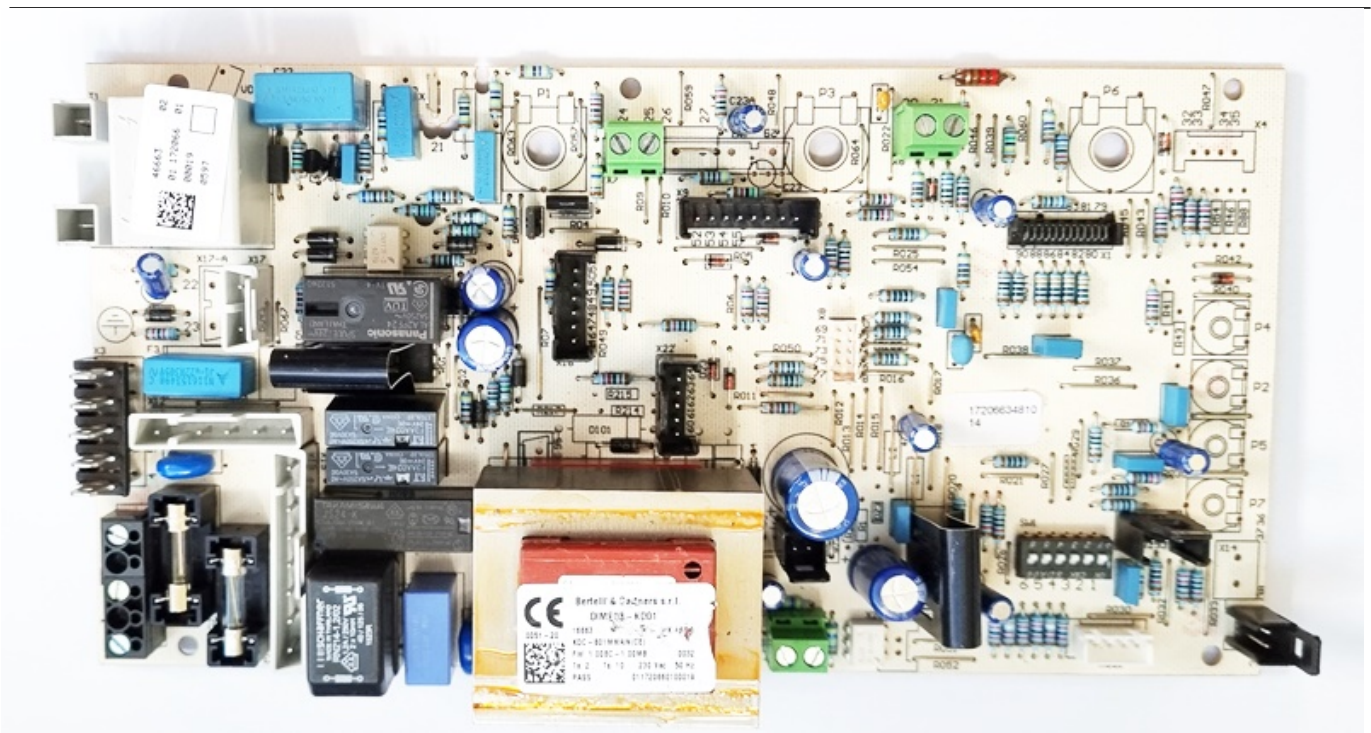

Link do produktu: <https://www.marax.pl/automatyka-kotla-z-funkcja-pogodowa-blekitny-wyswietlacz-wa-futura-kod-su01300wa01680301-p-3814.html>

Automatyka kotła z funkcją pogodową (błękitny wyświetlacz) WA FUTURA+, KOD: sU.013.00.WA.016.803.01

Cena brutto	1 049,00 zł
Cena netto	852,85 zł
Dostępność	PRODUKT DOSTĘPNY
Czas wysyłki	48 godzin
Numer katalogowy	sU.013.00.WA.016.803.01
Producent	.Ulrich

Opis produktu

Automatyka kotła z funkcją pogodową (błękitny wyświetlacz) WA FUTURA+, KOD: sU.013.00.WA.016.803.01

Automatyka główna z błękitnym wyświetlaczem do serii kotłów gazowych wysokotemperaturowych z zamkniętą komorą spalania do centralnego ogrzewania C.O. - **ULRICH WA Wandich Futura +**.

OPIS AUTOMATYKI KOTŁA GAZOWEGO ULRICH WANDICH WA FUTURA +

Każdy kocioł typu **Wandich WA Futura +** w standardzie jest wyposażony w kompletną automatykę wewnętrzną (automatyka główna kotła). Umożliwia ona właściwą (zgodną z funkcją) i bezpieczną pracę.

Każdy kocioł **Wandich WA Futura +** jest również standardowo wyposażony w nowoczesny panel sterowania (wbudowany w kocioł) z ciekłokrystalicznym wyświetlaczem umożliwiającym sterowanie i komunikację z automatyką kotła. W wyposażeniu standardowym jest również pełna automatyka pogodowa kotła wraz z czujnikiem temperatury zewnętrznej. Dlatego też wszystkie typy kotłów **Wandich WA Futura +** mogą, ale nie muszą pracować z wykorzystaniem funkcji automatyki pogodowej.