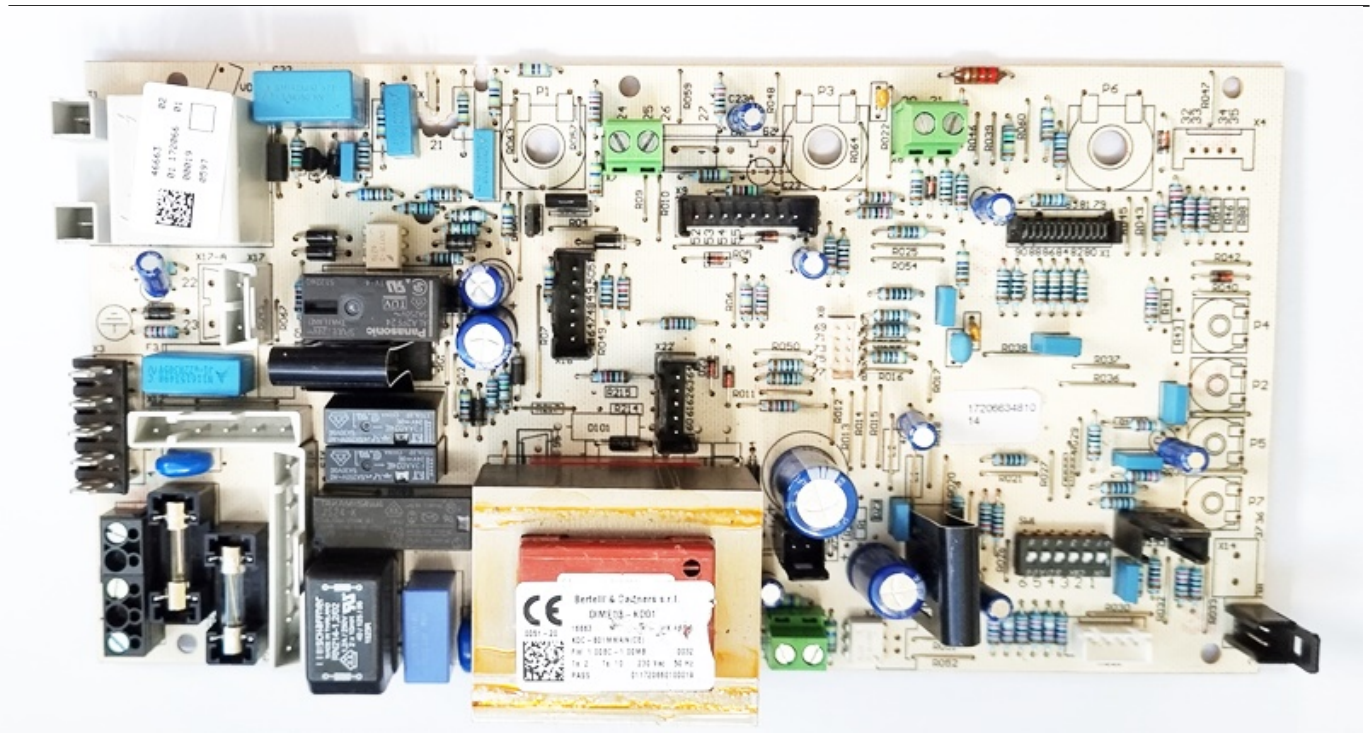

Link do produktu: <https://www.marax.pl/automatyka-kotla-z-funkcja-pogodowa-blekitny-wyswietlacz-wa-futura-kod-su01300wa01680301-p-3814.html>

## Automatyka kotła z funkcją pogodową (błękitny wyświetlacz) WA FUTURA+, KOD: sU.013.00.WA.016.803.01

Cena brutto	<b>1 049,00 zł</b>
Cena netto	<b>852,85 zł</b>
Dostępność	<b>PRODUKT DOSTĘPNY</b>
Czas wysyłki	<b>48 godzin</b>
Numer katalogowy	<b>sU.013.00.WA.016.803.01</b>
Producent	<b>Ulrich</b>

### Opis produktu

Automatyka kotła z funkcją pogodową (błękitny wyświetlacz) WA FUTURA+, KOD: sU.013.00.WA.016.803.01

Automatyka główna z błękitnym wyświetlaczem do serii kotłów gazowych wysokotemperaturowych z zamkniętą komorą spalania do centralnego ogrzewania C.O. - **ULRICH WA Wandich Futura +**.

## **OPIS AUTOMATYKI KOTŁA GAZOWEGO ULRICH WANDICH WA FUTURA +**

Każdy kocioł typu **Wandich WA Futura +** w standardzie jest wyposażony w kompletną automatykę wewnętrzną (automatyka główna kotła). Umożliwia ona właściwą (zgodną z funkcją) i bezpieczną pracę.