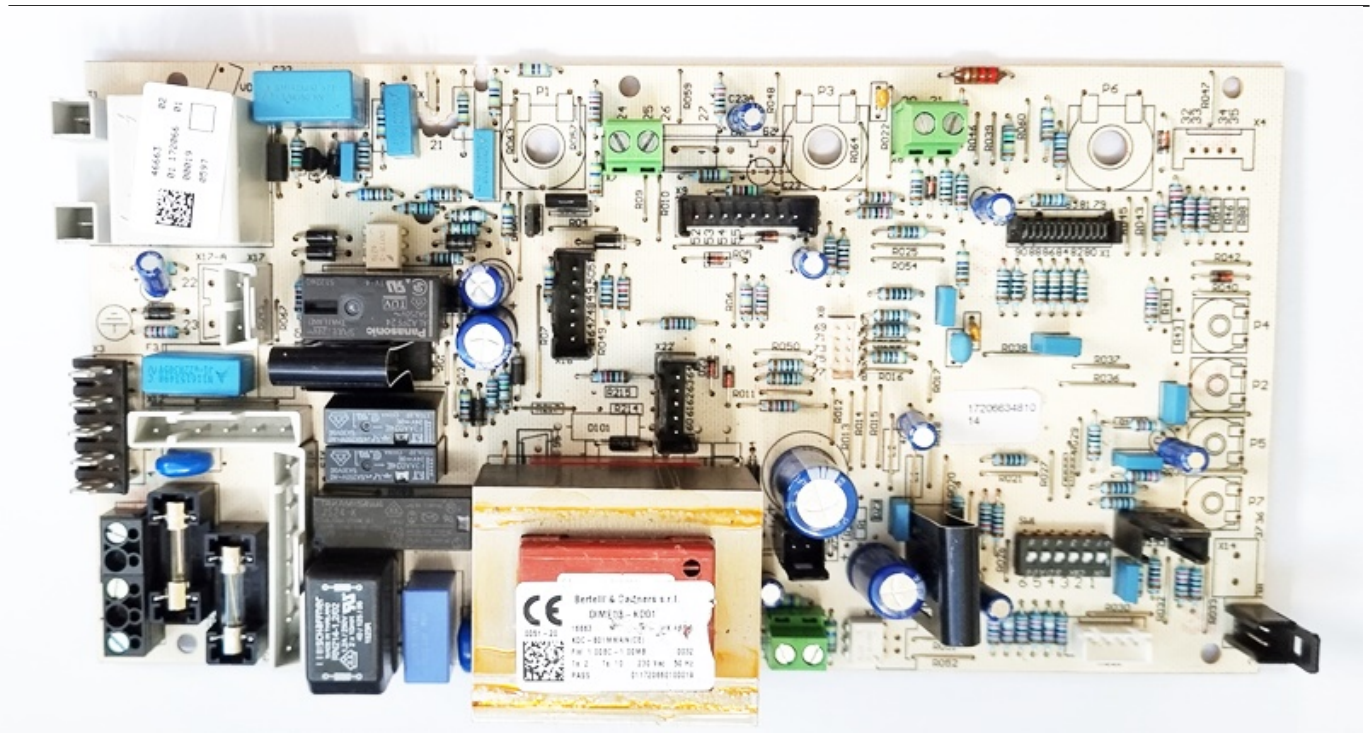

Link do produktu: <https://www.marax.pl/automatyka-kotla-z-funkcja-pogodowa-blekitny-wyswietlacz-wa-futura-kod-su01300wa01680301-p-3814.html>

Automatyka kotła z funkcją pogodową (błękitny wyświetlacz) WA FUTURA+, KOD: sU.013.00.WA.016.803.01

Cena brutto	1 049,00 zł
Cena netto	852,85 zł
Dostępność	PRODUKT DOSTĘPNY
Czas wysyłki	48 godzin
Numer katalogowy	sU.013.00.WA.016.803.01
Producent	Ulrich

Opis produktu

Automatyka kotła z funkcją pogodową (błękitny wyświetlacz) WA FUTURA+, KOD: sU.013.00.WA.016.803.01

Automatyka główna z błękitnym wyświetlaczem do serii kotłów gazowych wysokotemperaturowych z zamkniętą komorą spalania do centralnego ogrzewania C.O. - **ULRICH WA Wandich Futura +**.

OPIS AUTOMATYKI KOTŁA GAZOWEGO ULRICH WANDICH WA FUTURA +

Każdy kocioł typu **Wandich WA Futura +** w standardzie jest wyposażony w kompletną automatykę wewnętrzną (automatyka główna kotła). Umożliwia ona właściwą (zgodną z funkcją) i bezpieczną pracę.

Każdy kocioł **Wandich WA Futura +** jest również standardowo wyposażony w nowoczesny panel sterowania (wbudowany w kocioł) z ciekłokrystalicznym wyświetlaczem umożliwiającym sterowanie i komunikację z automatyką kotła. W wyposażeniu standardowym jest również pełna automatyka pogodowa kotła wraz z czujnikiem temperatury zewnętrznej. Dlatego też wszystkie typy kotłów **Wandich WA Futura +** mogą, ale nie muszą pracować z wykorzystaniem funkcji automatyki pogodowej.