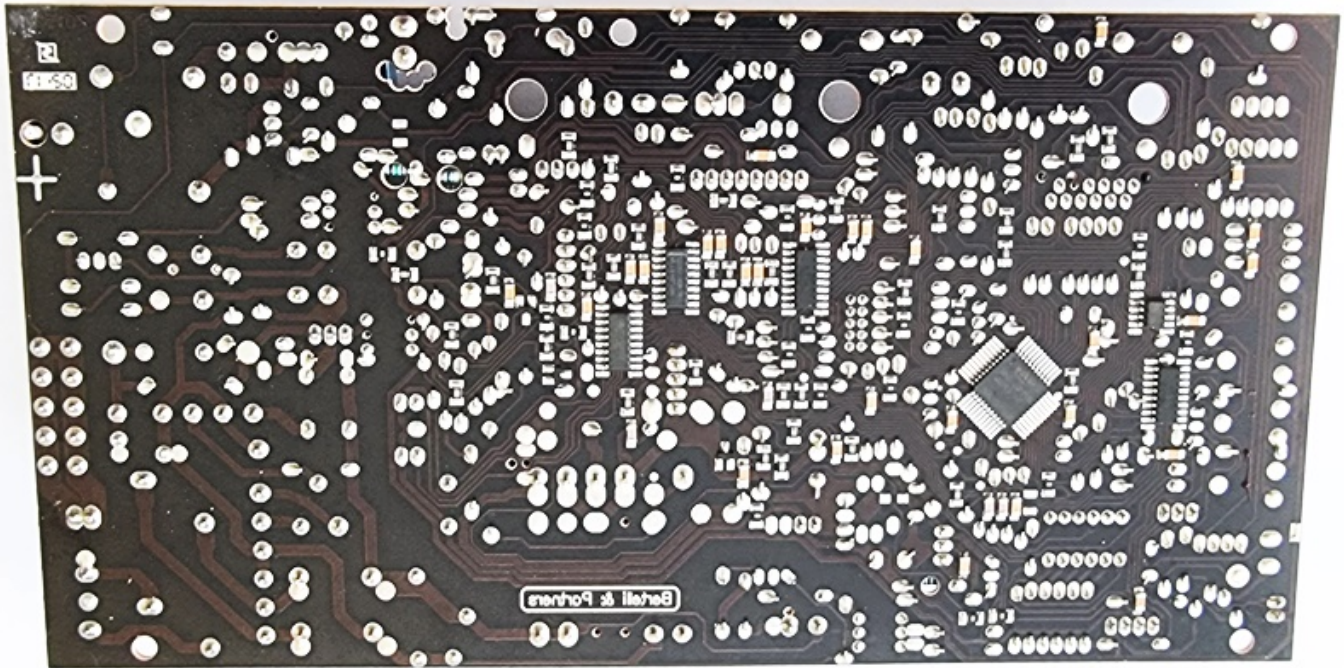

Link do produktu: <https://www.marax.pl/automatyka-kotla-z-funkcja-pogodowa-blekitny-wyswietlacz-wa-futura-kod-su01300wa01680301-p-3814.html>

Automatyka kotła z funkcją pogodową (błękitny wyświetlacz) WA FUTURA+, KOD: sU.013.00.WA.016.803.01

Cena brutto	999,00 zł
Cena netto	812,20 zł
Dostępność	PRODUKT DOSTĘPNY
Czas wysyłki	48 godzin
Numer katalogowy	sU.013.00.WA.016.803.01
Producent	.Ulrich

Opis produktu

Automatyka kotła z funkcją pogodową (błękitny wyświetlacz) WA FUTURA+, KOD: sU.013.00.WA.016.803.01

Automatyka główna z błękitnym wyświetlaczem do serii kotłów gazowych wysokotemperaturowych z zamkniętą komorą spalania do centralnego ogrzewania C.O. - **ULRICH WA Wandich Futura +**.

OPIS AUTOMATYKI KOTŁA GAZOWEGO ULRICH WANDICH WA FUTURA +