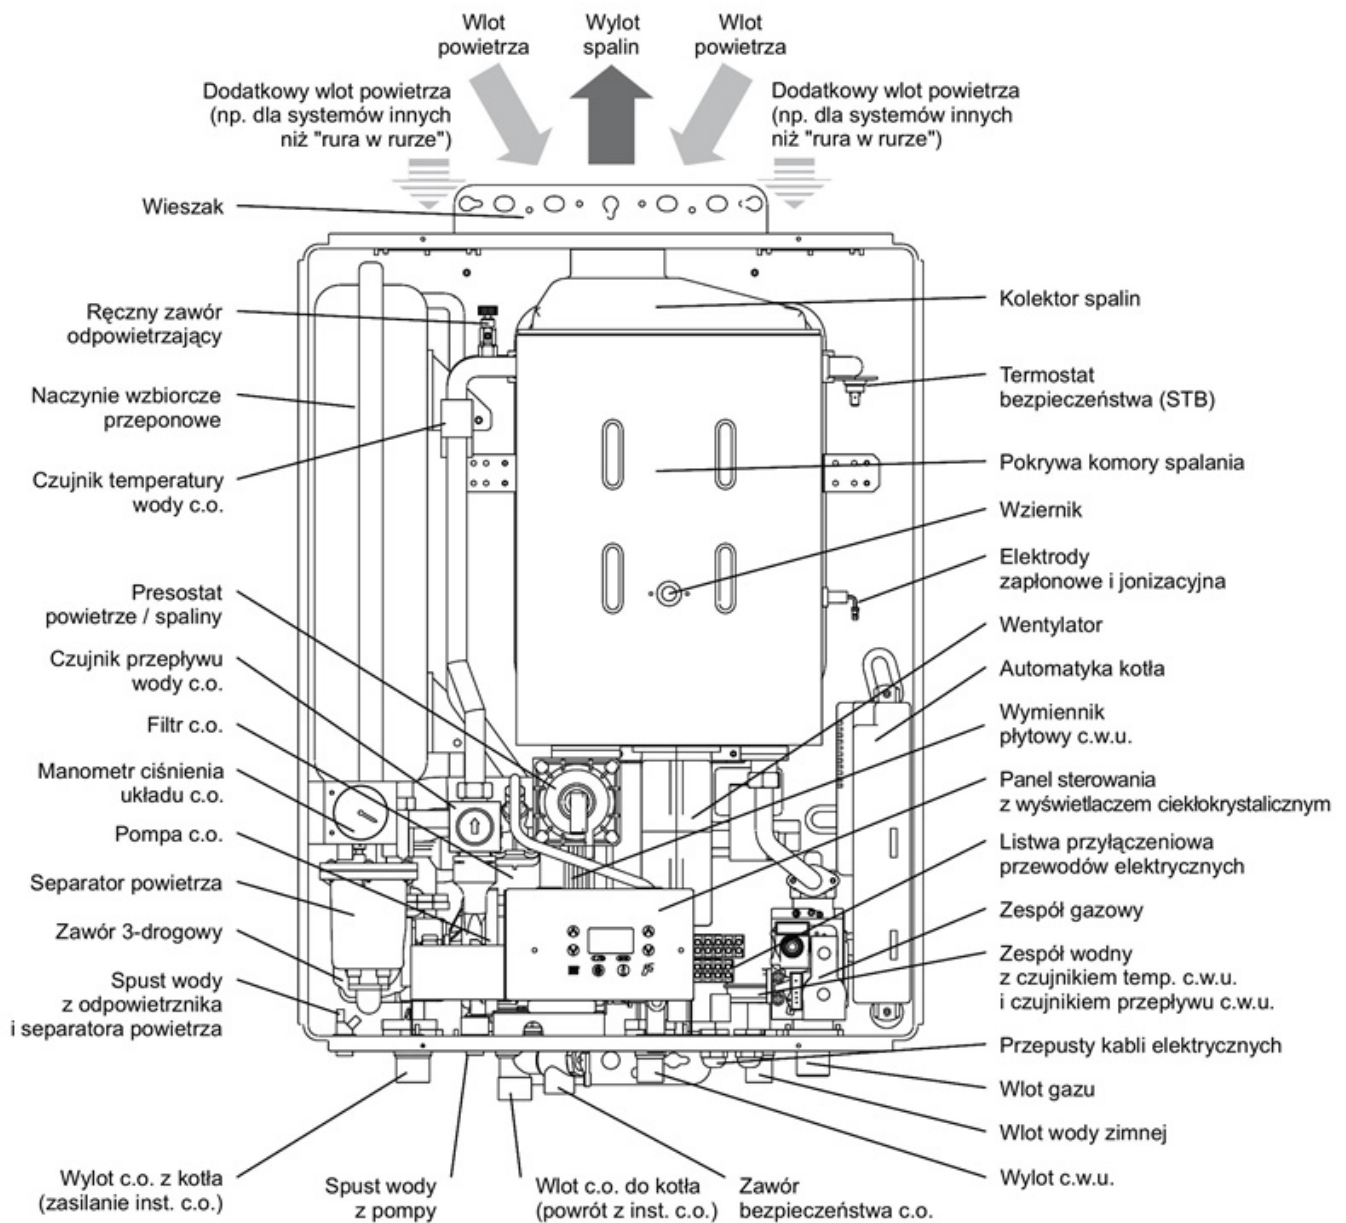

ZASTOSOWANIE AUTOMATYKI GŁÓWNEJ DO KOTŁA GAZOWEGO ULRICH WANDICH WA FUTURA +, KOD: sU.013.00.WA.016.803.01

- KOCIOŁ GAZOWY WANDICH WA FUTURA + seria WA21, WA24, WA29, WA35

BUDOWA Z OPISEM KOTŁA GAZOWEGO ULRICH Wandich Futura WA