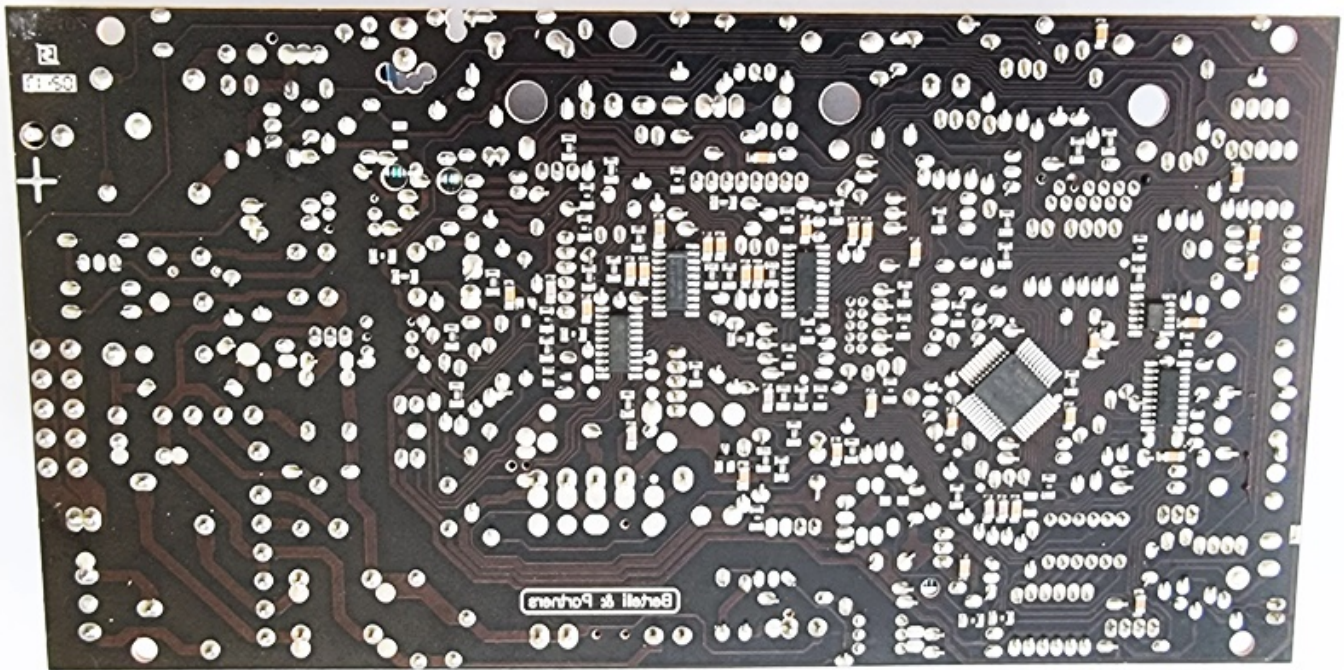

Link do produktu: <https://www.marax.pl/automatyka-kotla-z-funkcja-pogodowa-blekitny-wyswietlacz-wa-futura-kod-su01300wa01680301-p-3814.html>

Automatyka kotła z funkcją pogodową (błękitny wyświetlacz) WA FUTURA+, KOD: sU.013.00.WA.016.803.01

Cena brutto	1 049,00 zł
Cena netto	852,85 zł
Dostępność	PRODUKT DOSTĘPNY
Czas wysyłki	48 godzin
Numer katalogowy	sU.013.00.WA.016.803.01
Producent	Ulrich

Opis produktu

Automatyka kotła z funkcją pogodową (błękitny wyświetlacz) WA FUTURA+, KOD: sU.013.00.WA.016.803.01

Automatyka główna z błękitnym wyświetlaczem do serii kotłów gazowych wysokotemperaturowych z zamkniętą komorą spalania do centralnego ogrzewania C.O. - **ULRICH WA Wandich Futura +**.

OPIS AUTOMATYKI KOTŁA GAZOWEGO ULRICH WANDICH WA FUTURA +