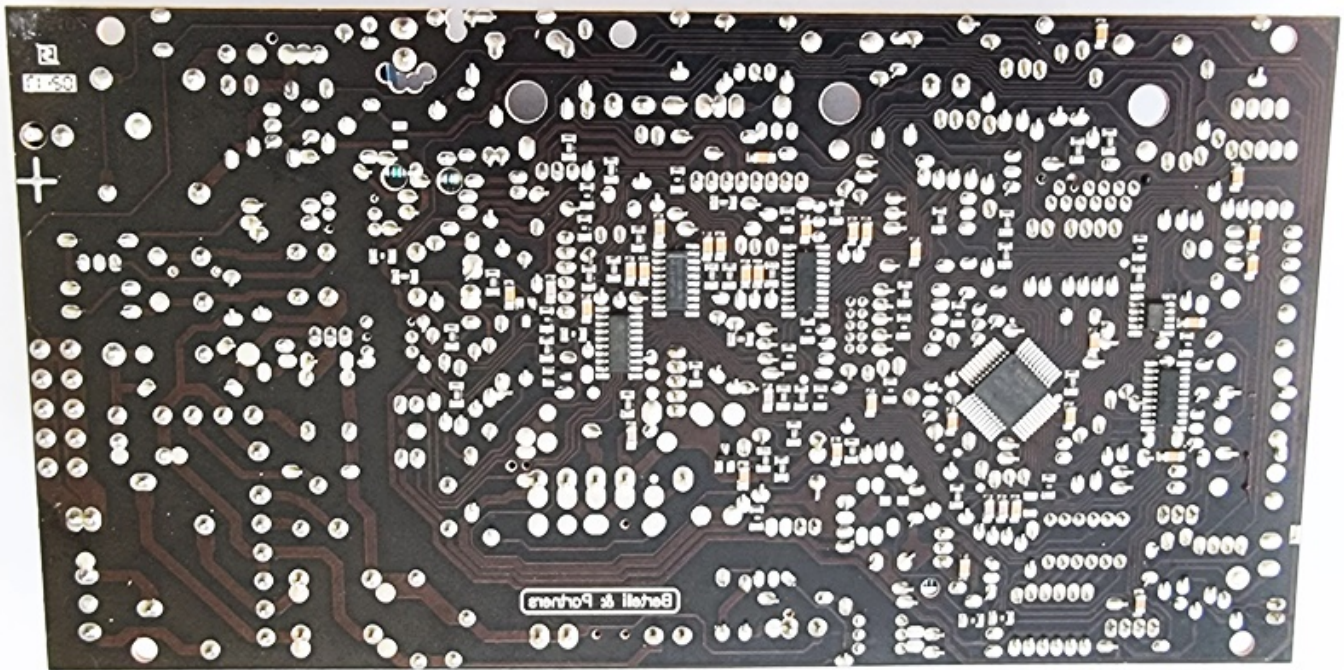

Link do produktu: <https://www.marax.pl/automatyka-kotla-z-funkcja-pogodowa-blekitny-wyswietlacz-wa-futura-kod-su01300wa01680301-p-3814.html>

### Opis produktu

Automatyka kotła z funkcją pogodową (błękitny wyświetlacz) WA FUTURA+, KOD: sU.013.00.WA.016.803.01

Automatyka główna z błękitnym wyświetlaczem do serii kotłów gazowych wysokotemperaturowych z zamkniętą komorą spalania do centralnego ogrzewania C.O. - **ULRICH WA Wandich Futura +**.