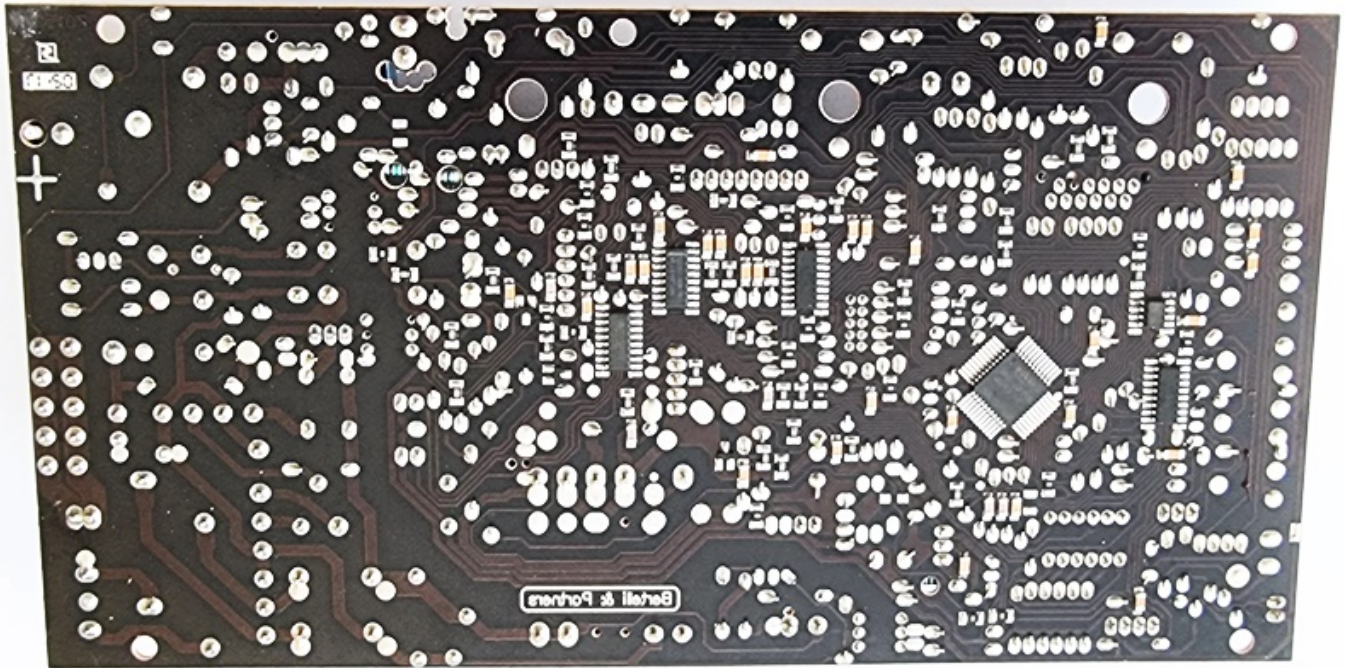

Link do produktu: <https://www.marax.pl/automatyka-kotla-z-funkcja-pogodowa-blekitny-wyswietlacz-wa-futura-kod-su01300wa01680301-p-3814.html>

Automatyka kotła z funkcją pogodową (błękitny wyświetlacz) WA FUTURA+, KOD: sU.013.00.WA.016.803.01

Cena brutto	1 049,00 zł
Cena netto	852,85 zł
Dostępność	PRODUKT DOSTĘPNY
Czas wysyłki	48 godzin
Numer katalogowy	sU.013.00.WA.016.803.01
Producent	.Ulrich

Opis produktu

Automatyka kotła z funkcją pogodową (błękitny wyświetlacz) WA FUTURA+, KOD: sU.013.00.WA.016.803.01

Automatyka główna z błękitnym wyświetlaczem do serii kotłów gazowych wysokotemperaturowych z zamkniętą komorą spalania do centralnego ogrzewania C.O. - **ULRICH WA Wandich Futura +**.

OPIS AUTOMATYKI KOTŁA GAZOWEGO ULRICH WANDICH WA FUTURA +