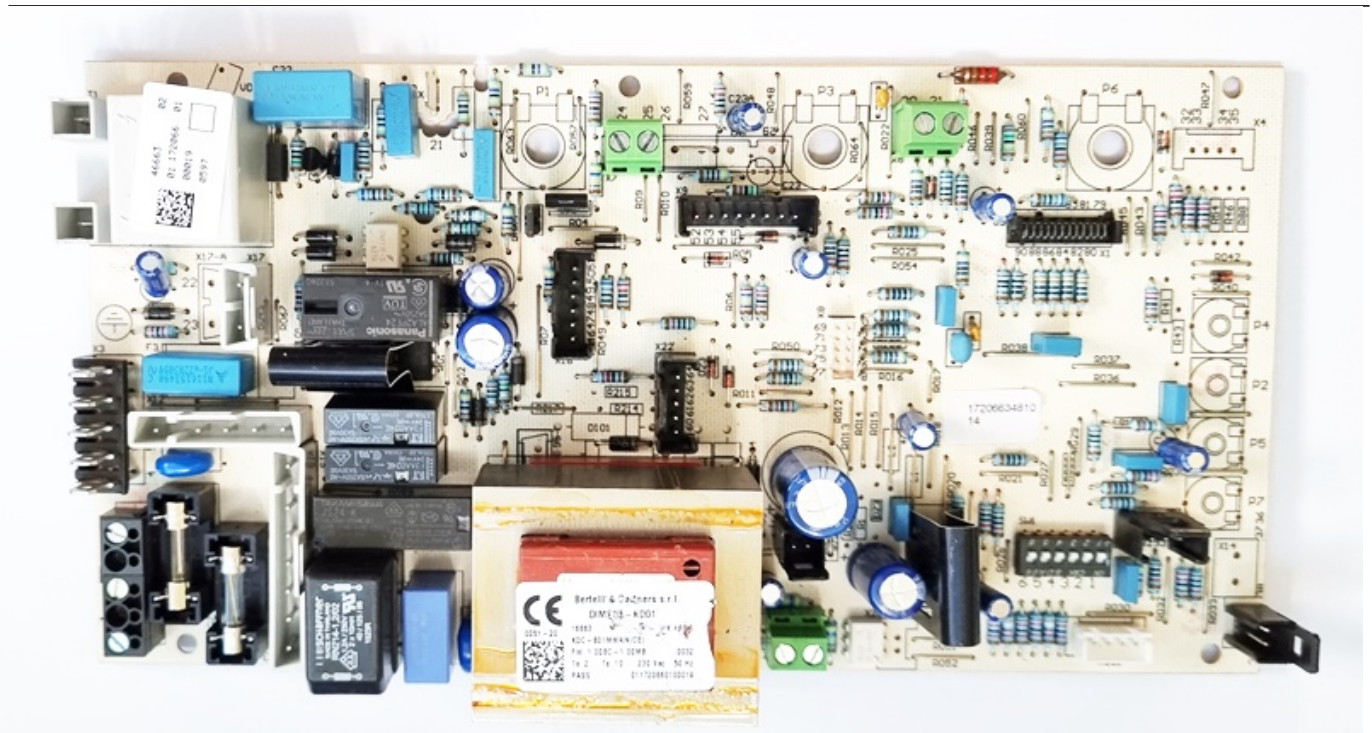

Link do produktu: <https://www.marax.pl/automatyka-kotla-z-funkcja-pogodowa-blekitny-wyswietlacz-wa-futura-kod-su01300wa01680301-p-3814.html>

Automatyka kotła z funkcją pogodową (błękitny wyświetlacz) WA FUTURA+, KOD: sU.013.00.WA.016.803.01

Cena brutto	999,00 zł
Cena netto	812,20 zł
Dostępność	PRODUKT DOSTĘPNY
Czas wysyłki	48 godzin
Numer katalogowy	sU.013.00.WA.016.803.01
Producent	.Ulrich

Opis produktu

Automatyka kotła z funkcją pogodową (błękitny wyświetlacz) WA FUTURA+, KOD: sU.013.00.WA.016.803.01

Automatyka główna z błękitnym wyświetlaczem do serii kotłów gazowych wysokotemperaturowych z zamkniętą komorą spalania do centralnego ogrzewania C.O. - **ULRICH WA Wandich Futura +**.

OPIS AUTOMATYKI KOTŁA GAZOWEGO ULRICH WANDICH WA FUTURA +

Każdy kocioł typu **Wandich WA Futura +** w standardzie jest wyposażony w kompletną automatykę wewnętrzną (automatyka główna kotła). Umożliwia ona właściwą (zgodną z funkcją) i bezpieczną pracę.

Każdy kocioł **Wandich WA Futura +** jest również standardowo wyposażony w nowoczesny panel sterowania (wbudowany w kocioł) z ciekłokrystalicznym wyświetlaczem umożliwiającym sterowanie i komunikację z automatyką kotła. W wyposażeniu standardowym jest również pełna automatyka pogodowa kotła wraz z czujnikiem temperatury zewnętrznej. Dlatego też wszystkie typy kotłów **Wandich WA Futura +** mogą, ale nie muszą pracować z wykorzystaniem funkcji automatyki pogodowej.