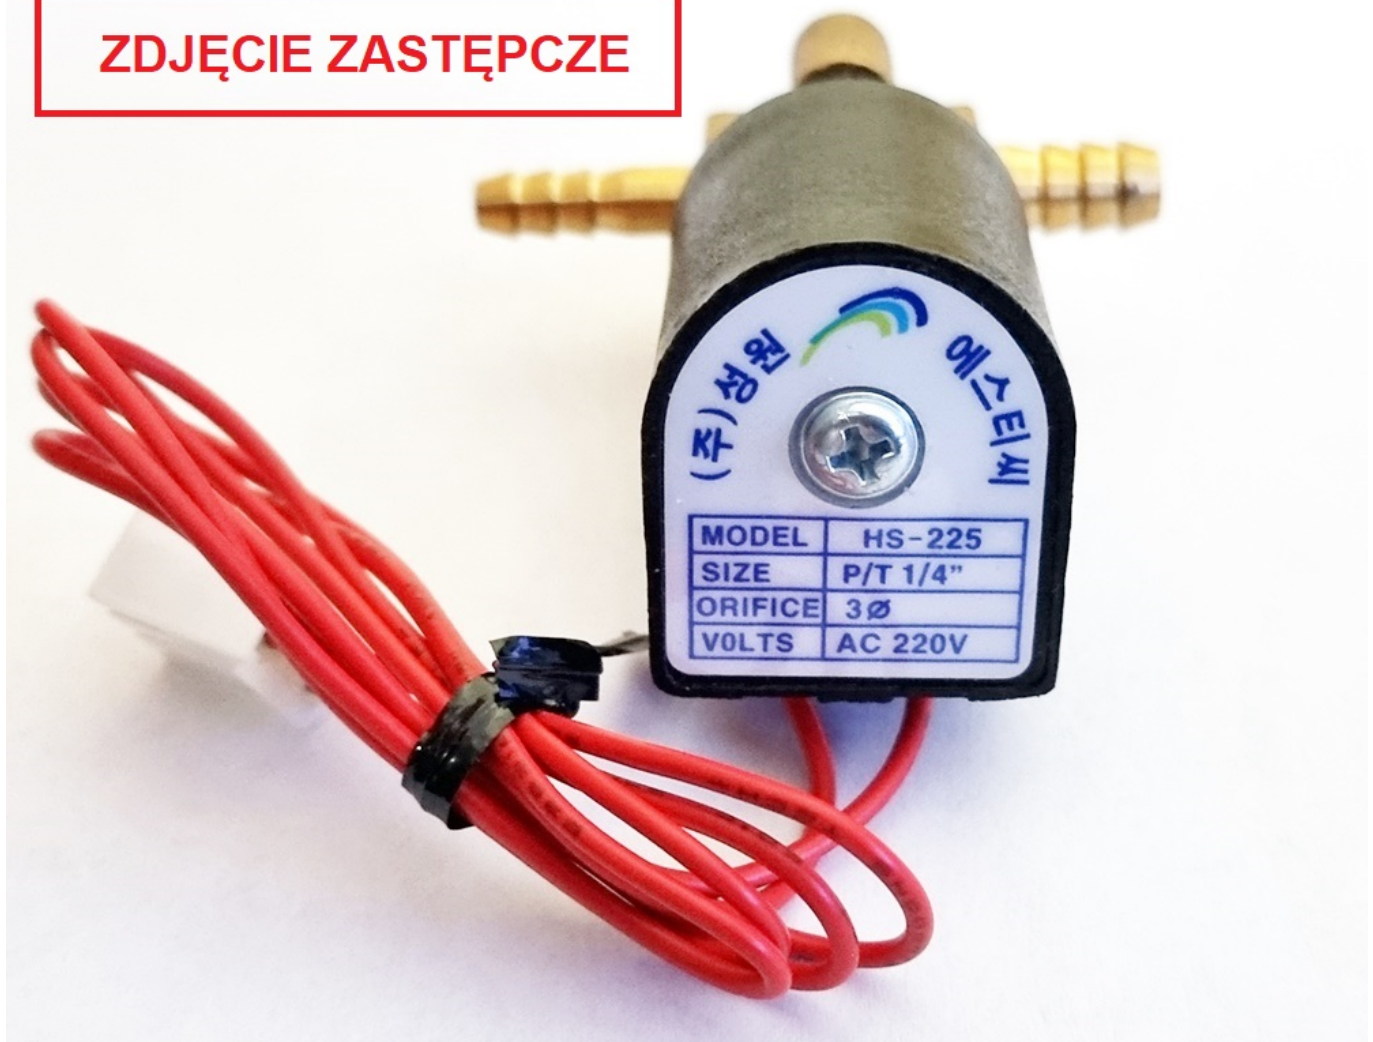

Link do produktu: <https://www.marax.pl/cewka-elektrozaworu-elektrozawor-solenoid-valve-do-nagrzewnicy-olejowej-xaram-energytiger-king-tk-55id-tk-60id-zf-60id-kod-tk14-006-084-p-3659.html>

Cewka elektrozaworu, elektrozawór, solenoid valve do nagrzewnicy olejowej XARAM Energy/Tiger King TK-55ID, TK-60ID, ZF-60ID, KOD: TK14-006-084

Cena brutto	175,00 zł
Cena netto	142,28 zł
Dostępność	PRODUKT DOSTĘPNY
Czas wysyłki	48 godzin
Numer katalogowy	TK14-006-084
Kod producenta	TK14-006-084
Producent	XARAM Energy

Opis produktu

Cewka elektrozaworu do nagrzewnicy olejowej z zamkniętą komorą spalania XARAM Energy / Tiger King TK-55ID, TK-60ID, ZF-60ID, zamiennik - tylko cewka! KOD: TK14-006-084

ZDJĘCIE ZASTĘPCZE

Cewka elektrozaworu ang. solenoid valve do nagrzewnic olejowych **XARAM Energy / Tiger King** seria **TK-55, TK-60** i **ZF-60**.

UWAGA: cewkę należy samodzielnie wymienić w oryginalnej obudowie elektrozaworu TK-55ID.