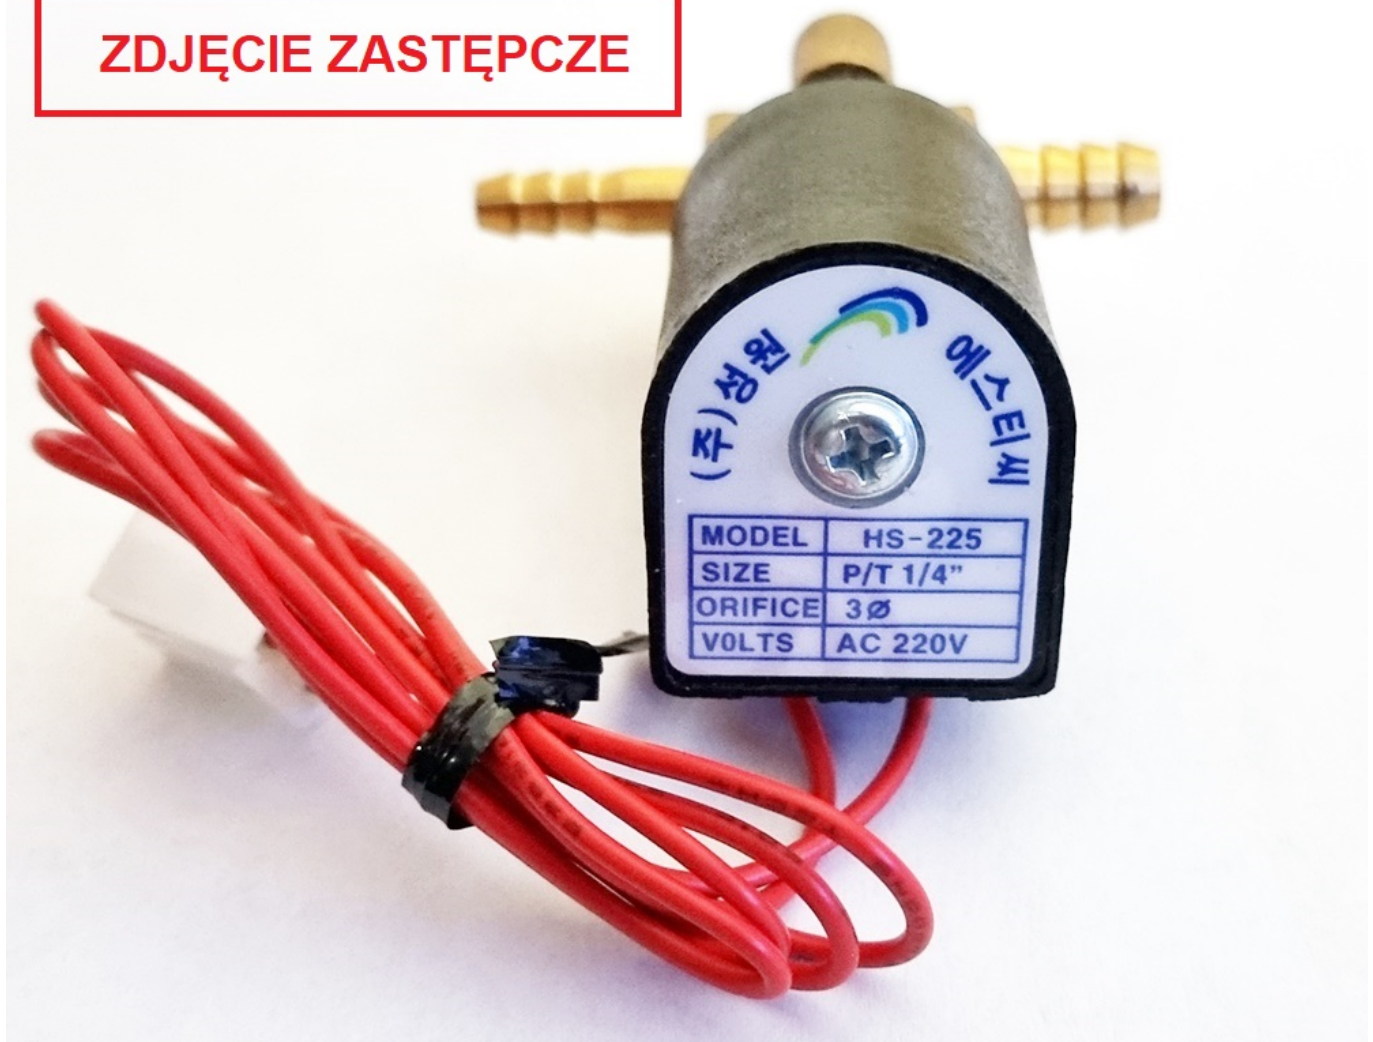

Link do produktu: <https://www.marax.pl/cewka-elektrozaworu-elektrozawor-solenoid-valve-do-nagrzewnicy-olejowej-xaram-energytiger-king-tk-55id-tk-60id-zf-60id-kod-tk14-006-084-p-3659.html>

Cewka elektrozaworu, elektrozawór, solenoid valve do nagrzewnicy olejowej XARAM Energy/Tiger King TK-55ID, TK-60ID, ZF-60ID, KOD: TK14-006-084

Cena brutto	175,00 zł
Cena netto	142,28 zł
Dostępność	PRODUKT DOSTĘPNY
Czas wysyłki	48 godzin
Numer katalogowy	TK14-006-084
Kod producenta	TK14-006-084
Producent	XARAM Energy

Opis produktu

Cewka elektrozaworu do nagrzewnicy olejowej z zamkniętą komorą spalania XARAM Energy / Tiger King TK-55ID, TK-60ID, ZF-60ID, zamiennik - tylko cewka! KOD: TK14-006-084

ZDJĘCIE ZASTĘPCZE

Cewka elektrozaworu ang. solenoid valve do nagrzewnic olejowych XARAM Energy / Tiger King seria TK-55, TK-60 i ZF-60.

UWAGA: cewkę należy samodzielnie wymienić w oryginalnej obudowie elektrozaworu TK-55ID.