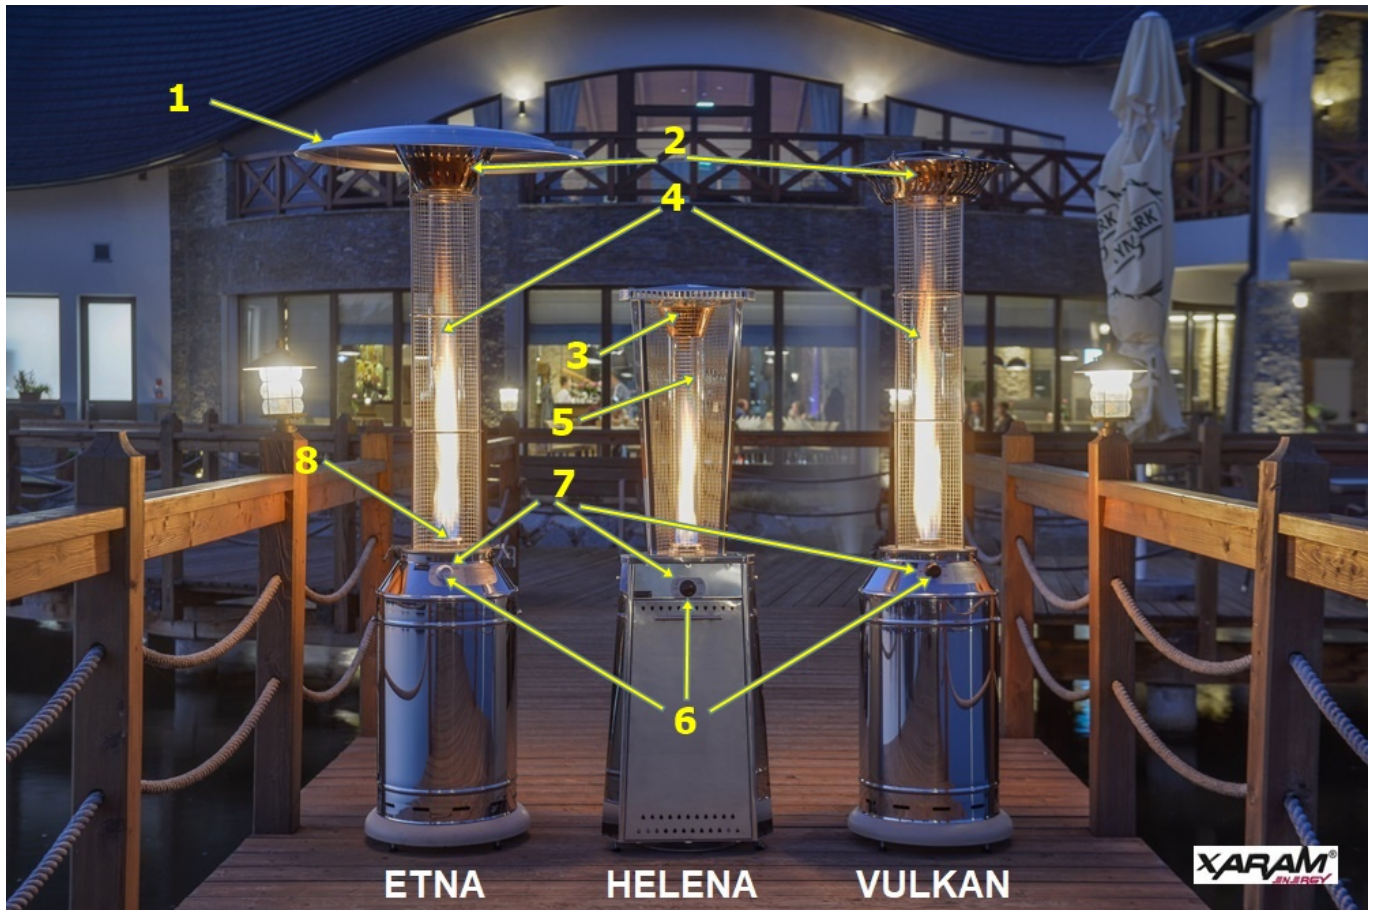

Link do produktu: <https://www.marax.pl/czasza-parasola-inox-kapelusz-parasola-gazowego-grzewczego-xaram-energy-etna-hekla-nr-1-p-3699.html>

## Czasza parasola INOX, kapelusz parasola gazowego grzewczego - XARAM Energy - Etna, Hekla, nr 1

Cena brutto	<b>469,00 zł</b>
Cena netto	<b>381,30 zł</b>
Dostępność	<b>PRODUKT DOSTĘPNY</b>
Czas wysyłki	<b>48 godzin</b>
Numer katalogowy	<b>XAR_E_H_Czasza</b>
Producent	<b>XARAM Energy</b>

### Opis produktu

Czasza parasola, kapelusz parasola gazowego grzewczego - XARAM Energy - Etna, Hekla, nr 1