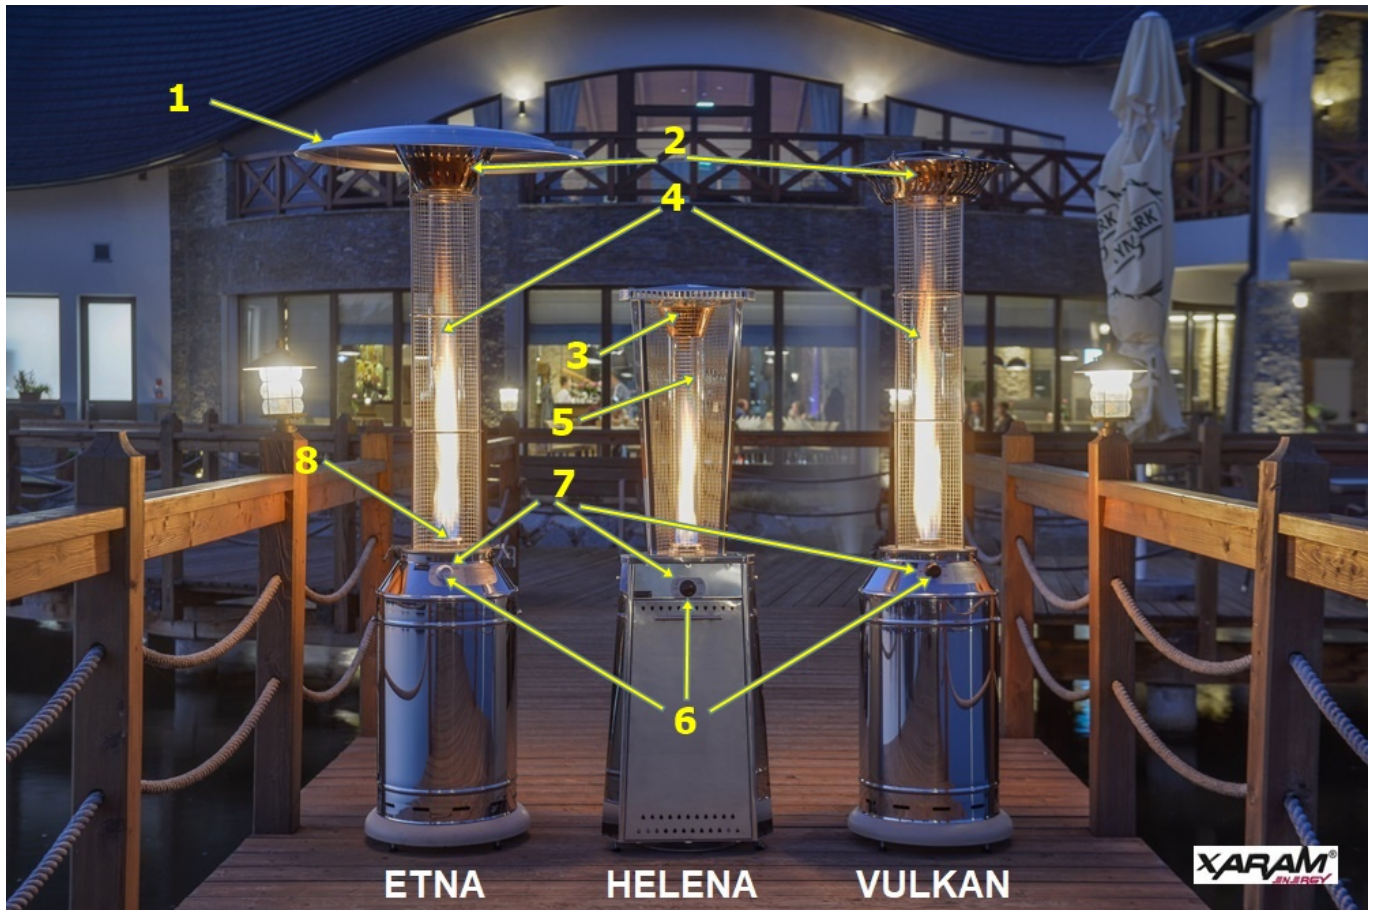

WYKAZ CZĘŚCI ZAMIENNYCH DO PARASOLI GAZOWYCH XARAM Energy modele ETNA, VULKAN, HEKLA, HELENA

Wykaz wybranych części zamiennych do parasoli gazowych firmy **XARAM Energy / Kominflex** (aby zobaczyć dostępność i cenę - kliknij na daną pozycję):

1. Kapelusz promiennika Hekla /Etna

2. Zespół grzewczy Hekla/Etna/Vulkan (góra promiennika bez kapelusza)

3. Zespół grzewczy Helena (góra promiennika)

4. Rura boro - krzemowa Vulkan/ Etna/Hekla

5. Rura boro - krzemowa Helena

6. Pokrętko gazu

7. Zawór z iskrownikiem

8. Dysza gazowa

9. Termopara z pilotem

10. Czujnik z blachą mocującą

11. Palnik - osprzęt

Aby zamówić część zamienną należy wrzucić produkt do koszyka i go opłacić. Realizacja zamówienia trwa od 3 do 7 dni, a w wybranych przypadkach - do 14 dni.