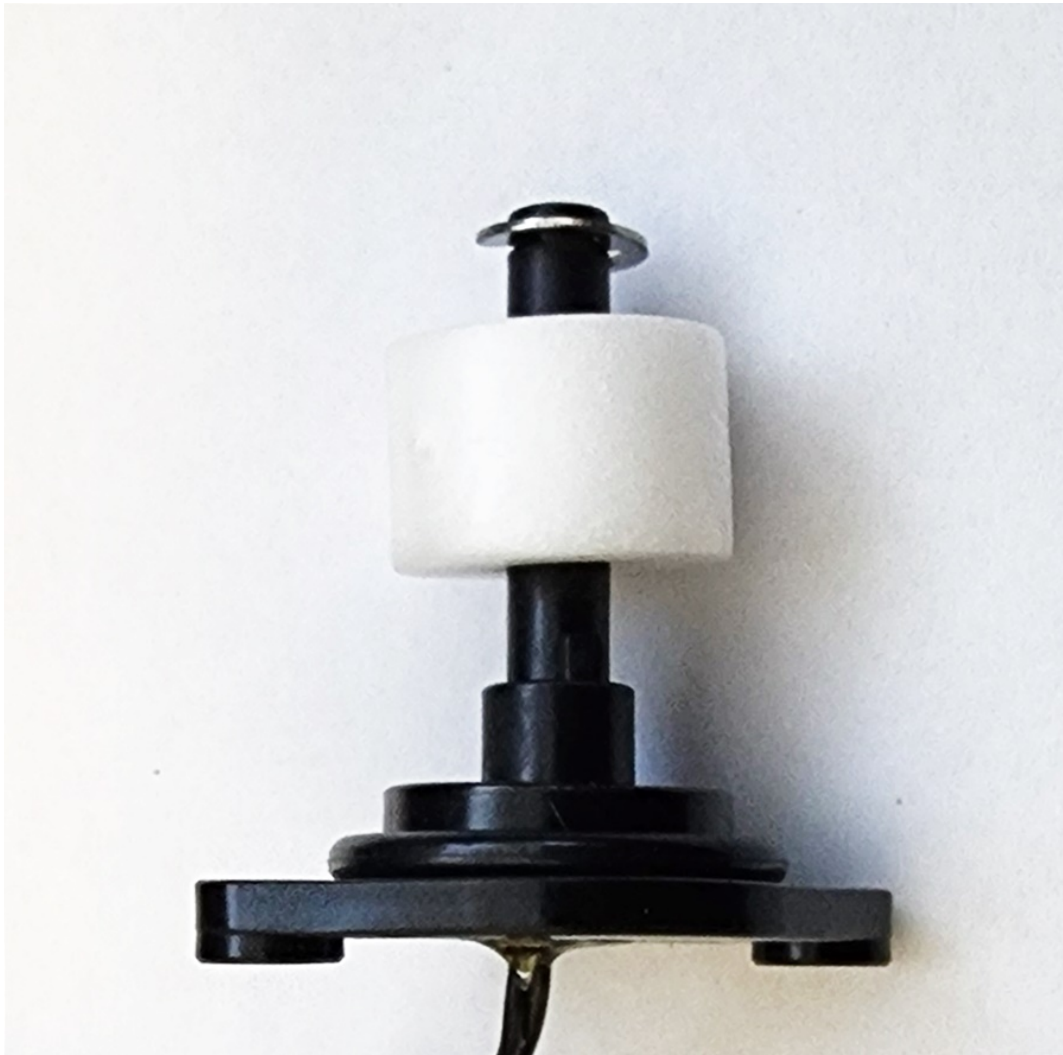

Link do produktu: <https://www.marax.pl/czujnik-poziomu-wody-wielofunkcyjnej-deski-myjacej-z-bidetem-xime-seria-pb-x-p-3878.html>

Czujnik poziomu wody wielofunkcyjnej deski myjącej z bidetem Xime seria PB-X

Cena brutto	129,00 zł
Cena netto	104,88 zł
Dostępność	PRODUKT DOSTĘPNY
Czas wysyłki	48 godzin
Numer katalogowy	xime_czujnik_poz_wody
Producent	Xime

Opis produktu

Czujnik poziomu wody wielofunkcyjnej deski myjącej z bidetem Xime seria PB-X

Oryginalny **czujnik poziomu wody** do elektronicznych desek myjących z bidetem **XIME seria PB-X**.

Czujnik poziomu wody zabezpiecza przed wylaniem wody i zalaniem pomieszczenia, w której znajduje się deska myjąca. Czujnik poziomu wody jest uniwersalny do wszystkich elektronicznych desek myjących **XIME seria PB-X**.

PARAMETRY TECHNICZNE CZUJNIKA POZIOMU WODY

DŁUGOŚĆ SONDY: 6cm

ŚREDNICA SONDY: 3CM

DŁUGOŚĆ PRZEWODU: 56cm

CAŁKOWITA DŁUGOŚĆ SONDY Z PRZEWODEM: 67cm

ZASTOSOWANIE CZUJNIKA TEMPERATURY WODY

Czujnik temperatury wody jest montowany w elektronicznych deskach myjących **XIME seria PB-X**.