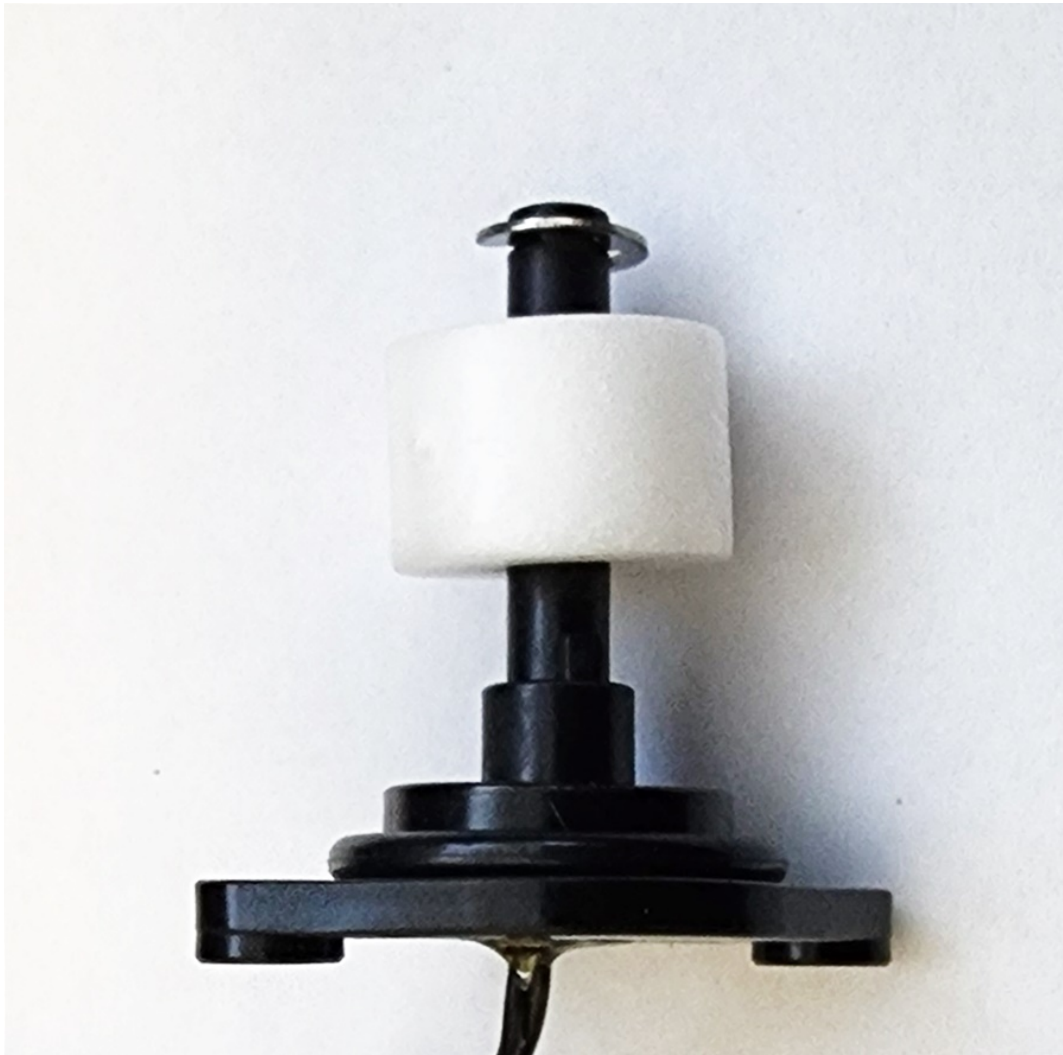

Link do produktu: <https://www.marax.pl/czujnik-poziomu-wody-wielofunkcyjnej-deski-myjacej-z-bidetem-xime-seria-pb-x-p-3878.html>

Czujnik poziomu wody wielofunkcyjnej deski myjącej z bidetem Xime seria PB-X

Cena brutto	89,00 zł
Cena netto	72,36 zł
Dostępność	PRODUKT DOSTĘPNY
Czas wysyłki	48 godzin
Numer katalogowy	xime_czujnik_poz_wody
Producent	Xime

Opis produktu

Czujnik poziomu wody wielofunkcyjnej deski myjącej z bidetem Xime seria PB-X

Oryginalny **czujnik poziomu wody** do elektronicznych desek myjących z bidetem **XIME seria PB-X**.

Czujnik poziomu wody zabezpiecza przed wylaniem wody i zalaniem pomieszczenia, w której znajduje się deska myjąca.

Czujnik poziomu wody jest uniwersalny do wszystkich elektronicznych desek myjących **XIME seria PB-X**.

PARAMETRY TECHNICZNE CZUJNIKA POZIOMU WODY

DŁUGOŚĆ SONDY: 6cm

ŚREDNICA SONDY: 3CM

DŁUGOŚĆ PRZEWODU: 56cm