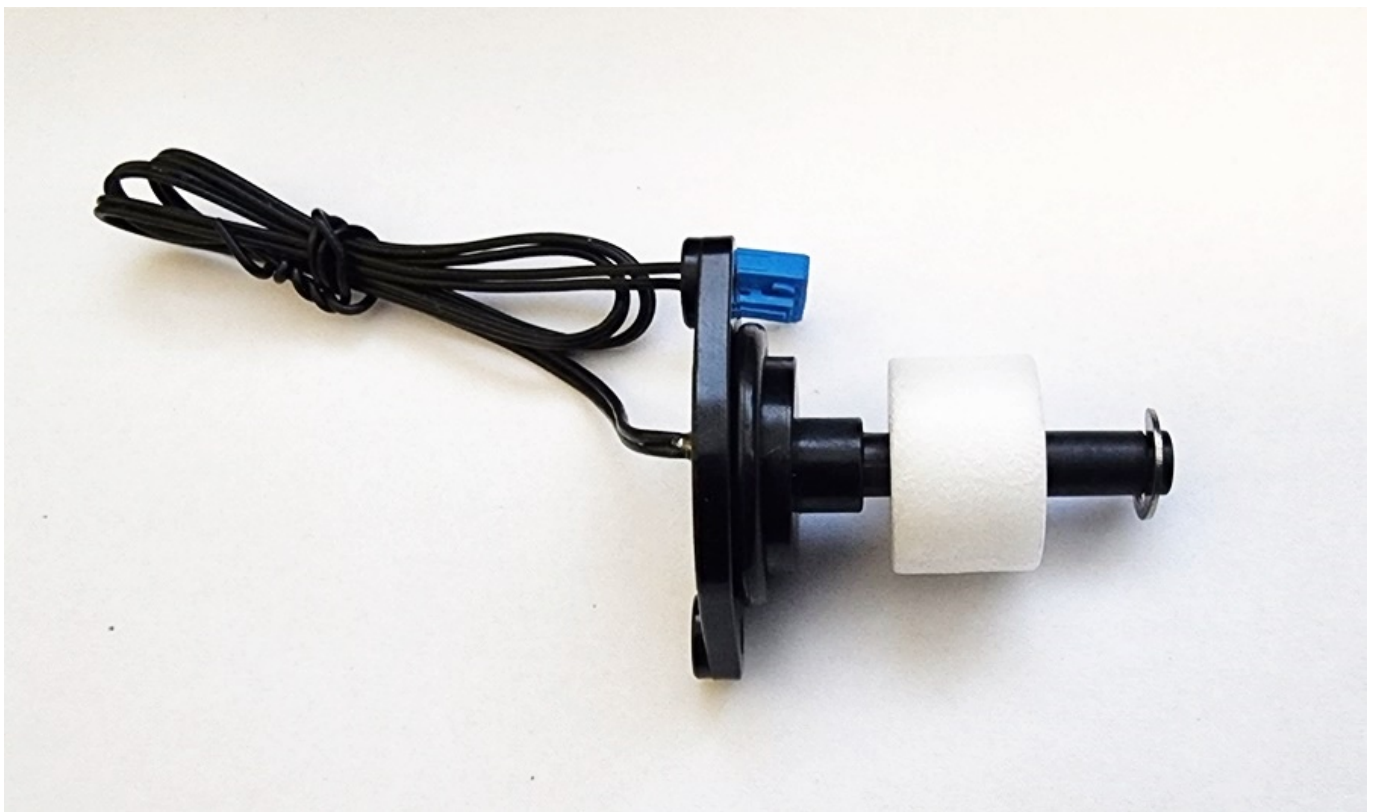

Link do produktu: <https://www.marax.pl/czujnik-poziomu-wody-wielofunkcyjnej-deski-myjacej-z-bidetem-xime-seria-pb-x-p-3878.html>

Czujnik poziomu wody wielofunkcyjnej deski myjącej z bidetem Xime seria PB-X

Cena brutto	129,00 zł
Cena netto	104,88 zł
Dostępność	PRODUKT DOSTĘPNY
Czas wysyłki	48 godzin
Numer katalogowy	xime_czujnik_poz_wody
Producent	Xime

Opis produktu

Czujnik poziomu wody wielofunkcyjnej deski myjącej z bidetem Xime seria PB-X

Oryginalny **czujnik poziomu wody** do elektronicznych desek myjących z bidetem **XIME seria PB-X**.

Czujnik poziomu wody zabezpiecza przed wylaniem wody i zalaniem pomieszczenia, w której znajduje się deska myjąca. Czujnik poziomu wody jest uniwersalny do wszystkich elektronicznych desek myjących **XIME seria PB-X**.

PARAMETRY TECHNICZNE CZUJNIKA POZIOMU WODY

DŁUGOŚĆ SONDY: 6cm

ŚREDNICA SONDY: 3CM

DŁUGOŚĆ PRZEWODU: 56cm

CAŁKOWITA DŁUGOŚĆ SONDY Z PRZEWODEM: 67cm

ZASTOSOWANIE CZUJNIKA TEMPERATURY WODY

Czujnik temperatury wody jest montowany w elektronicznych deskach myjących **XIME seria PB-X**.