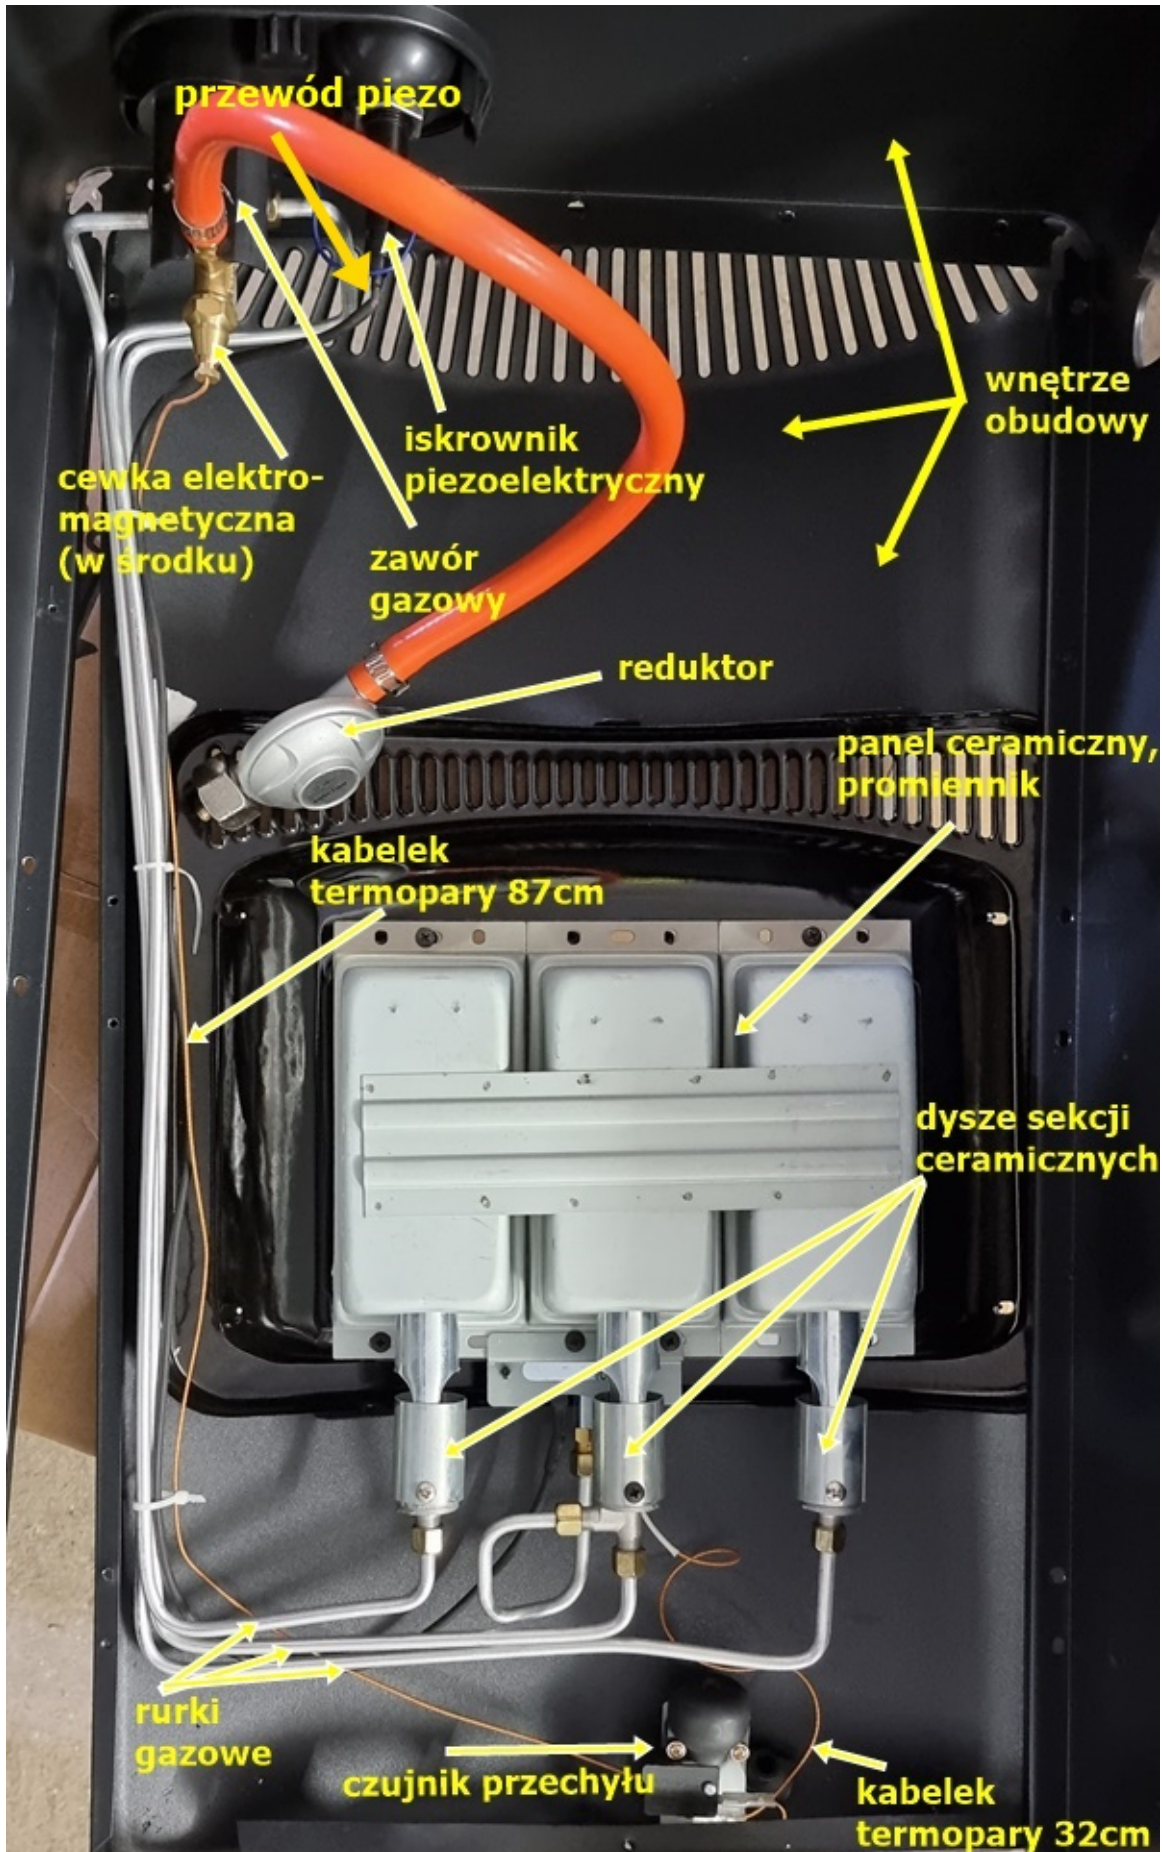

Czujnik przechyty / wyłącznik przechyty do piecyków gazowych na 11 kg butlę propan-butan, oraz do niektórych parasoli gazowych.

Czujnik przechyłu odpowiada za bezpieczeństwo użytkowania piecyka gazowego.