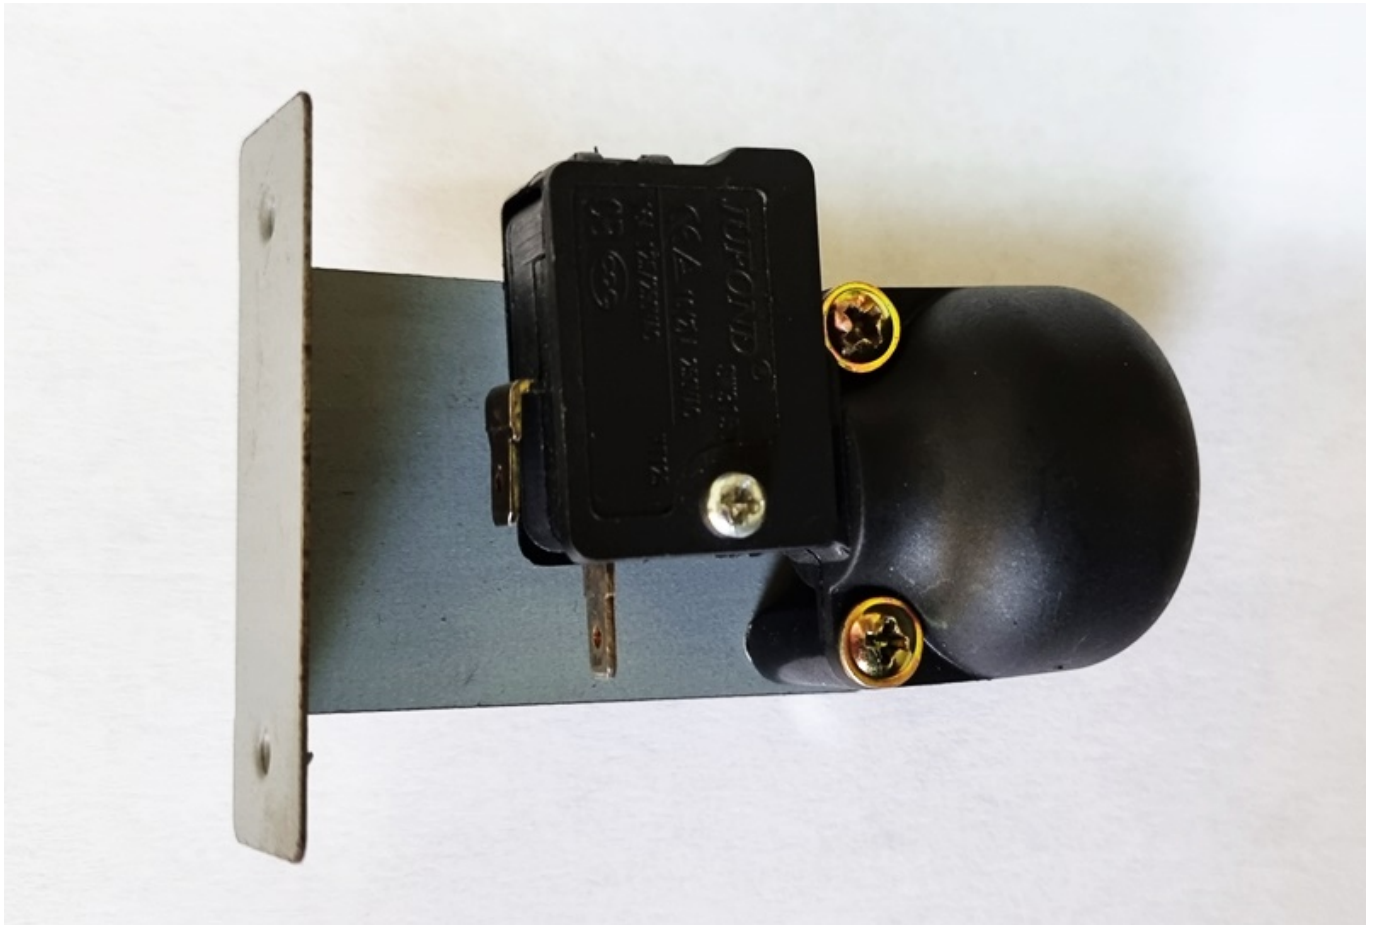

Link do produktu: <https://www.marax.pl/czujnik-przechylu-wylacznik-przechylu-do-pieczkow-gazowych-i-nagrzewnic-gazowych-xaram-energy-ht-h-003-inne-na-11kg-butle-propan-butan-p-3768.html>

Czujnik przechyłu, wyłącznik przechyłu do piecyków gazowych i nagrzewnic gazowych: XARAM Energy HT-H-003 + inne na 11kg butlę propan-butan

Cena brutto	39,00 zł
Cena netto	31,71 zł
Dostępność	PRODUKT DOSTĘPNY
Czas wysyłki	48 godzin
Numer katalogowy	xe-ht-h-003_czujnik_przechylu
Producent	XARAM Energy

Opis produktu

Czujnik przechyłu do piecyków gazowych i nagrzewnic gazowych: XARAM Energy HT-H-003 + inne na 11kg butlę propan-butan

Czujnik przechyty / wyłącznik przechyty do piecyków gazowych na 11 kg butlę propan-butan, oraz do niektórych parasoli gazowych.

Czujnik przechyłu odpowiada za bezpieczeństwo użytkowania piecyka gazowego.

Czujnik przechyty od piecyka gazowego **XARAM Energy HT-H-003** pasuje do modeli piecyków gazowych:

- XARAM Energy
- Ravanson
- Volteno
- Inne

Czujnik przechyty od wielu lat jest nieodzownym elementem każdego piecyka gazowego na butlę 11kg propan-butan czy też propan.