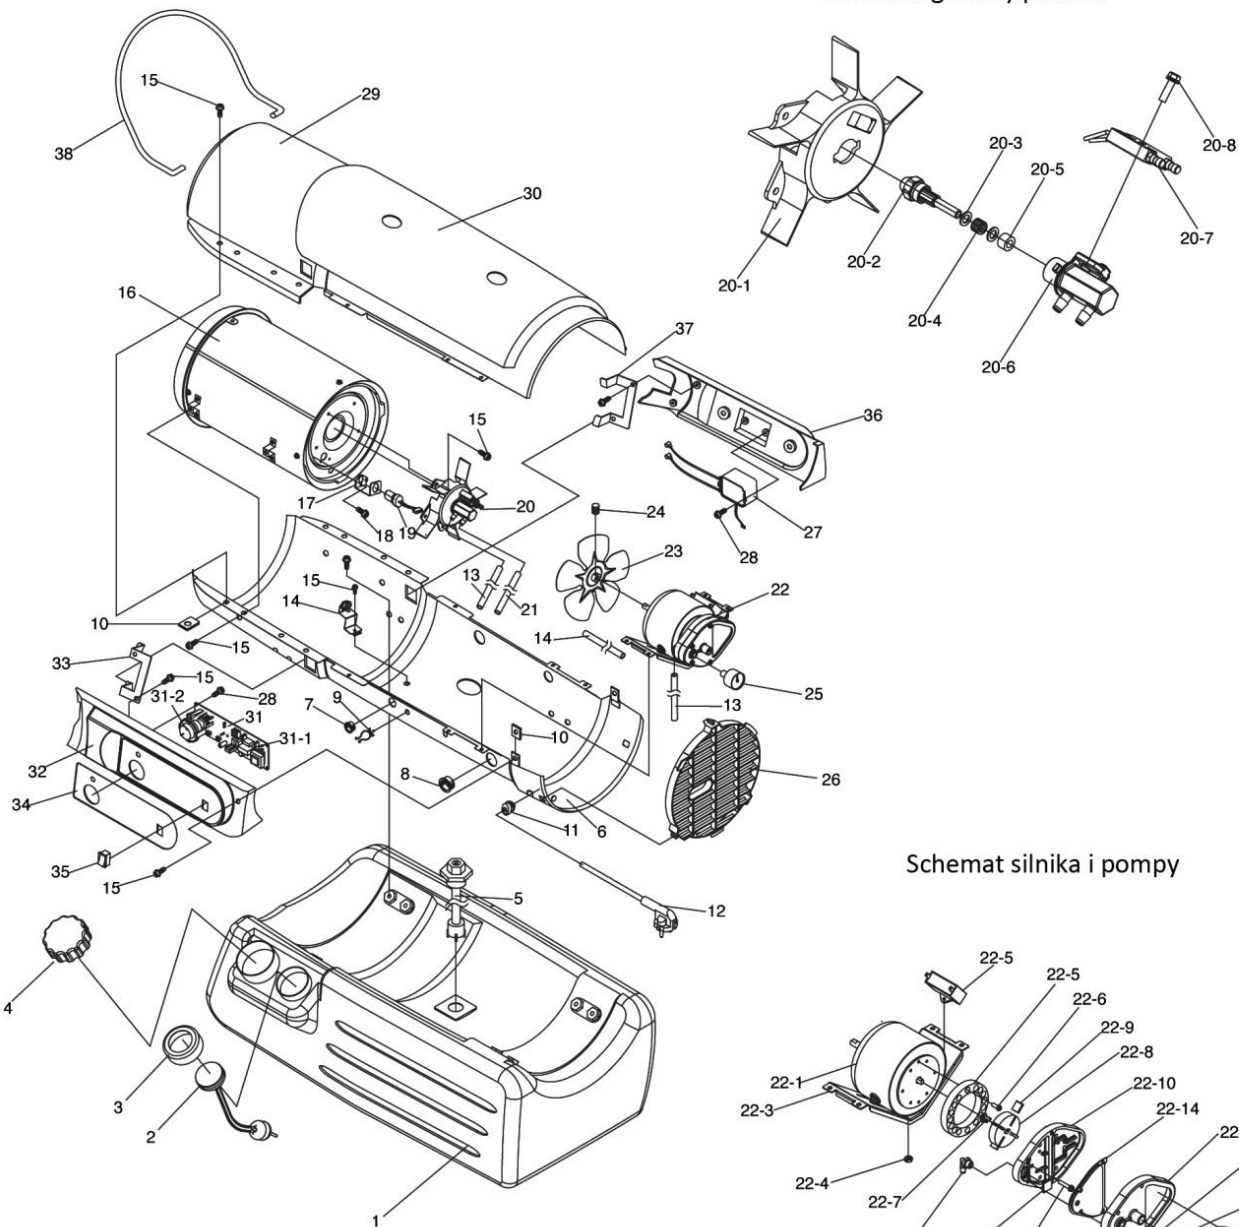

Schemat głowicy palnika

Schemat silnika i pompy

Kody części zamiennych nagrzewnicy olejowej KERONA Special Edition KFA-70

Instrukcja obsługi i katalog części zamiennych

KERONA- PRZENOŚNA NAGRZEWNICA OLEJOWA MADE IN KOREA

15. LISTA CZĘŚCI(KFA-70TDGP)

NR.	NAZWA	NR CZĘŚCI	NR	NAZWA	NR CZĘŚCI
1	Zbiornik paliwa	2151-0016-00	22-5	Korpus pompy	3541-0022-00
2	Miernik paliwa	2156-0023-00	22-6	Sworzeń specjalny BH	4321-0198-00
3	Korek miernika	3231-0123-00	22-7	Wkładka	3231-0052-00
4	Korek paliwa	3231-0122-00	22-8	Wirnik	3451-0008-00
5	Mocowanie filtra paliwa	2155-0009-00	22-9	Łopatką	3451-0009-00
6	Obudowa dolna	2151-0015-02	22-10	Końcowa osłona pompy	3531-0027-00
7	Tuleja przepustowa(S)	3231-0120-00	22-11	Kolanko	3231-0181-00
8	Tuleja przepustowa(L)	3231-0121-00	22-12	Sworzeń z kołnierzem	4329-0016-00
9	Zacisk	3713-0022-00	22-13	Gąbka filtra	3631-0005-00
10	Nakrętka	3131-0182-00	22-14	Filtr wyjściowy	2155-0004-00
11	Tuleja przewodu	3712-0013-00	22-15	Filtr wejściowy	3631-0007-00
12	Przewód zasilający	3980-0205-00	22-16	Końcowa osłona filtra	3221-0029-00
13	Przewód powietrza	3341-0018-00	22-17	Gałka	3541-0023-00
14	Kontrolka temperatury	2153-0028-00	22-18	Sprężyna	3431-0016-00
15	Śruba z kołnierzem	4319-0015-00	22-19	Śruba regulacyjna	3231-0053-00
16	Komora spalania	2152-0146-00	22-20	Sworzeń z kołnierzem	4329-0016-00
17	Uchwyt fotokomórki	3131-0159-00	23	Wentylator	2154-0009-00
18	Śruba-BH	4311-0068-00	24	Zestaw śrub	4323-0004-00
19	Fotokomórka	2153-0002-00	25	Ciśnieniomier	3740-0049-00
20	Głowica palnika kpl.	2152-0121-00	26	Ośłona wentylatora	3221-0035-00
20-1	Głowica palnika	3531-0026-00	27	Cewka wys. napięcia	39E0-0028-00
20-2	Dysza	2152-0011-00	28	Śruba-TH2S	4312-0044-00
20-3	Podkładka	4343-0016-00	29	Obudowa górna	2151-0018-02
20-4	uszczelniająca sprężynka	3431-0010-00	30	Ośłona obudowy	3211-0019-00
20-5	uszczelniająca Rekaw dyszy	3311-0002-00	31	Płyta sterująca	215A-0049-00
20-6	Adapter dyszy	3231-0179-00	31-1	Bezpiecznik	3920-0010-00
20-7	Elektroda	3651-0012-00	31-2	Pokrętło termostatu	3231-0146-00
20-8	Sworzeń z kołnierzem	4329-0079-00	32	Ośłona boczna (P)	3211-0021-00
21	Przewód paliwa	3341-0016-00	33	Uchwyt osłony (P)	3131-0348-00
22	Silnik I pompa	2154-0083-00	34	Tabliczka znamionowa	3221-0058-09
22-1	Silnik	3970-0216-00	35	Włącznik	39A0-0153-00
22-2	Kondensator	3820-0261-00	36	Ośłona boczna (L)	3211-0023-00
22-3	Rama silnika	3121-0481-00	37	Uchwyt osłony (L)	3211-0023-00
22-4	Nakrętka	4331-0022-00	38	Ośłona przednia	3561-0066-00