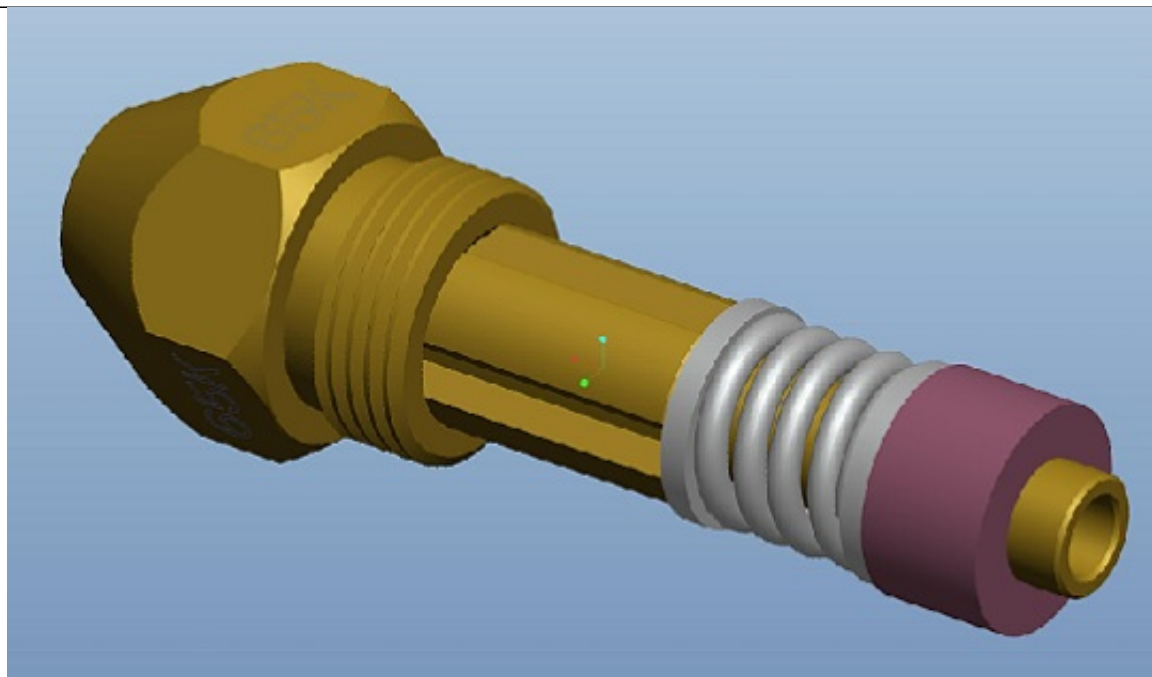

Link do produktu: <https://www.marax.pl/dysza-do-nagrzewnicy-olejowej-firman-f-6000dh-kod-810416006-p-3619.html>

## Dysza do nagrzewnicy olejowej FIRMAN F-6000DH, KOD: 810416006

Cena brutto	<b>180,00 zł</b>
Cena netto	<b>146,34 zł</b>
Dostępność	<b>PRODUKT DOSTĘPNY</b>
Czas wysyłki	<b>48 godzin</b>
Numer katalogowy	<b>810416006</b>
Kod producenta	<b>810416006</b>
Producent	<b>Firman</b>

### Opis produktu

Dysza do nagrzewnicy olejowej FIRMAN F-6000DH, KOD: 810416006

Dysza do nagrzewnicy olejowej FIRMAN F-6000DH.

KOD PRODUKTU: 810416006