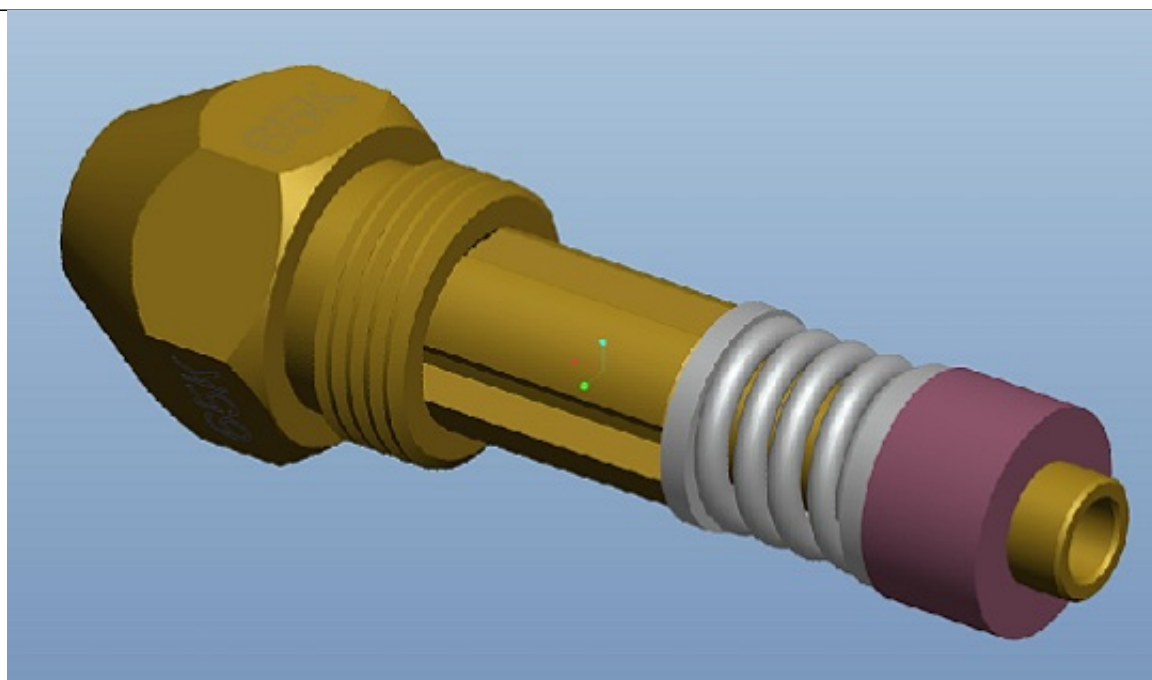

Link do produktu: <https://www.marax.pl/dysza-do-nagrzewnicy-olejowej-firman-f-6000dh-kod-810416006-p-3619.html>

## Dysza do nagrzewnicy olejowej FIRMAN F-6000DH, KOD: 810416006

Cena brutto	<b>180,00 zł</b>
Cena netto	<b>146,34 zł</b>
Dostępność	<b>PRODUKT DOSTĘPNY</b>
Czas wysyłki	<b>48 godzin</b>
Numer katalogowy	<b>810416006</b>
Kod producenta	<b>810416006</b>
Producent	<b>Firman</b>

### Opis produktu

Dysza do nagrzewnicy olejowej FIRMAN F-6000DH, KOD: 810416006

Dysza do nagrzewnicy olejowej FIRMAN F-6000DH.

KOD PRODUKTU: 810416006