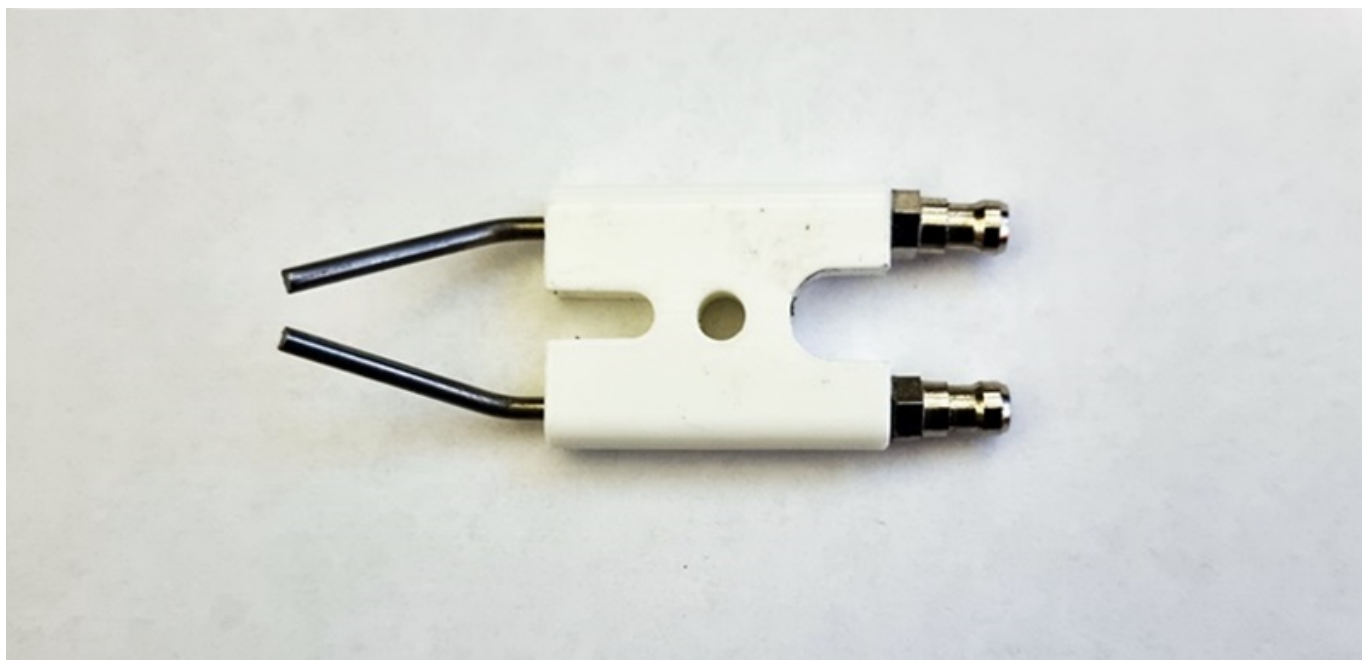

Elektroda zapłonowa, iskrownik, zapalacz do nagrzewnic olejowych **FIRMAN F-2000DH, F-3000DH, F-5000DH, F-6000DH.**

KOD PRODUKTU: 810415014

OPIS ELEKTRODY ZAPŁONOWEJ DO NAGRZEWNIC OLEJOWYCH FIRMAN

Bardzo wytrzymała elektroda zapłonowa wykonana ze specjalnego spieku ceramicznego odpornego na wysokie temperatury i wstrząsy.