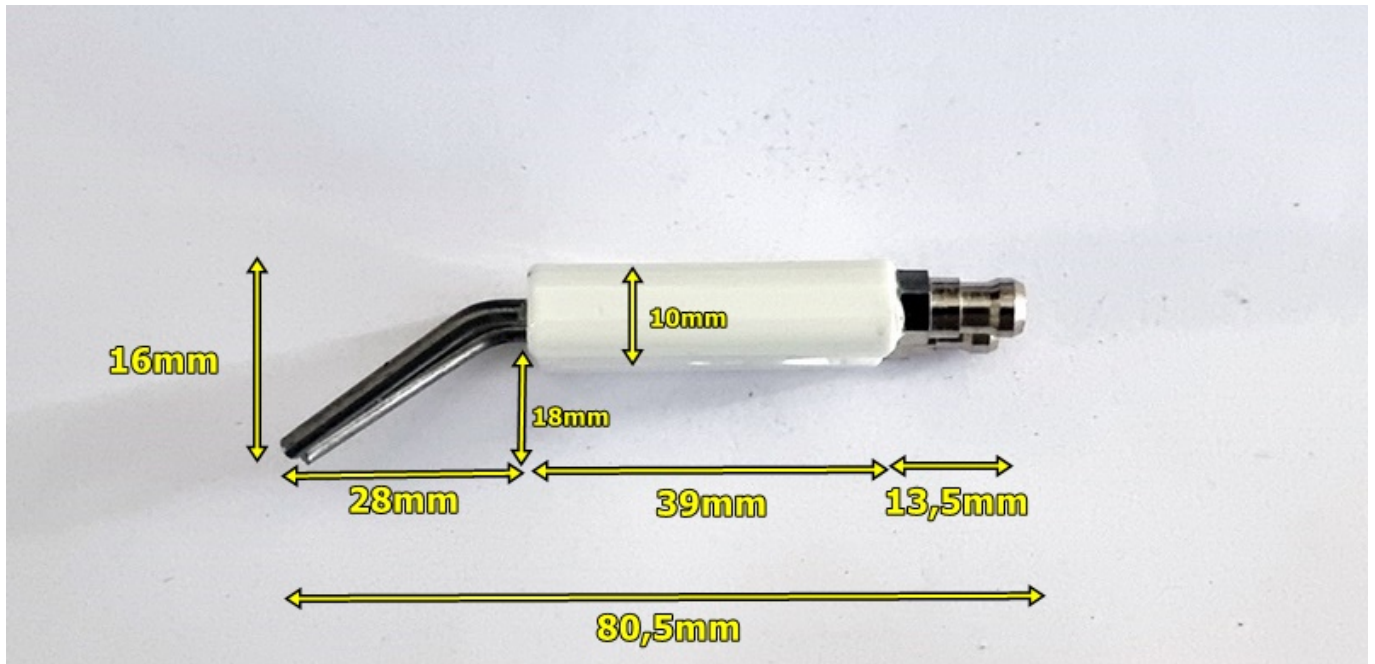

Link do produktu: <https://www.marax.pl/elektroda-zaplonowa-80-5mm-x-30mm-do-nagrzewnic-olejowych-firman-f-2000dh-f-3000dh-f-5000dh-f-6000dh-kod-810415014-p-3621.html>

Elektroda zapłonowa 80,5mm x 30mm do nagrzewnic olejowych FIRMAN F-2000DH, F-3000DH, F-5000DH, F-6000DH, KOD: 810415014

Cena brutto	50,00 zł
Cena netto	40,65 zł
Dostępność	PRODUKT DOSTĘPNY
Czas wysyłki	48 godzin
Numer katalogowy	810415014
Kod producenta	810415014
Producent	Firman

Opis produktu

Elektroda zapłonowa 80,5mm x 30mm do nagrzewnic olejowych FIRMAN F-2000DH, F-3000DH, F-5000DH, F-6000DH, KOD: 810415014

Elektroda zapłonowa, iskrownik, zapalacz do nagrzewnic olejowych **FIRMAN F-2000DH, F-3000DH, F-5000DH, F-6000DH.**

KOD PRODUKTU: 810415014

OPIS ELEKTRODY ZAPŁONOWEJ DO NAGRZEWNIC OLEJOWYCH FIRMAN

Bardzo wytrzymała elektroda zapłonowa wykonana ze specjalnego spieku ceramicznego odpornego na wysokie temperatury i wstrząsy.