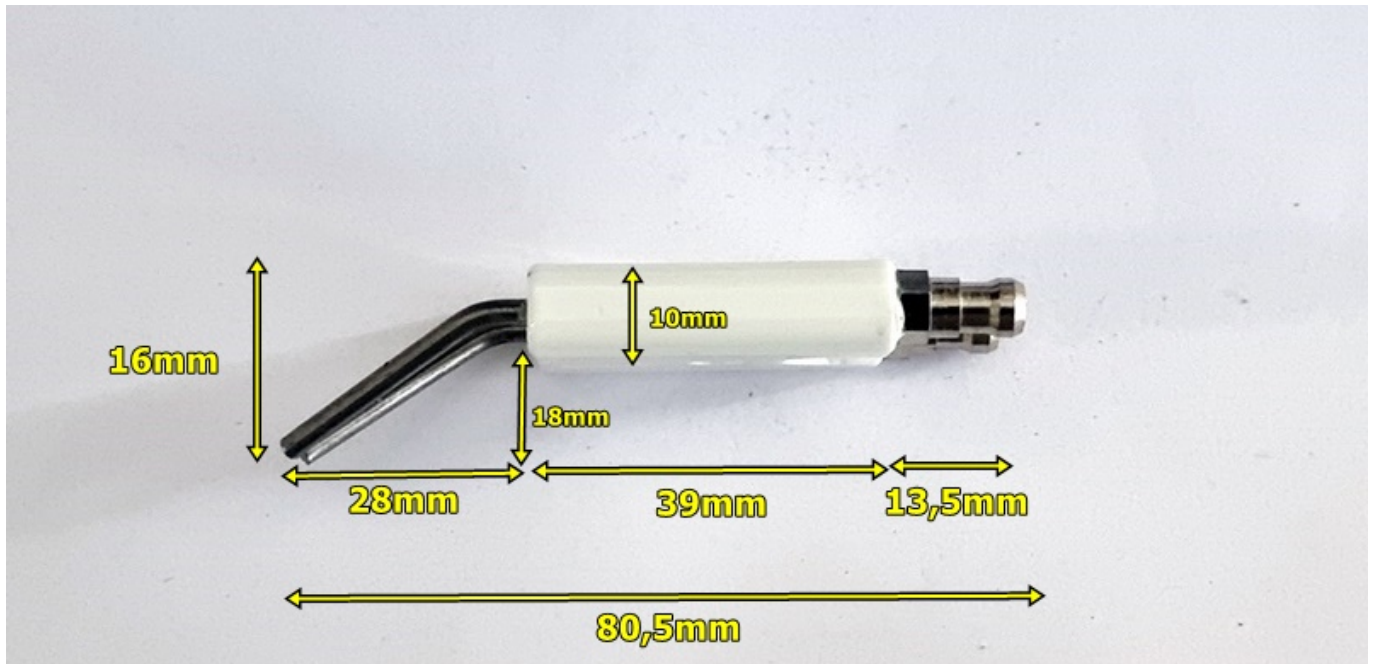

Link do produktu: <https://www.marax.pl/elektroda-zaplonowa-80-5mm-x-30mm-do-nagrzewnic-olejowych-firman-f-2000dh-f-3000dh-f-5000dh-f-6000dh-kod-810415014-p-3621.html>

Elektroda zapłonowa 80,5mm x 30mm do nagrzewnic olejowych FIRMAN F-2000DH, F-3000DH, F-5000DH, F-6000DH, KOD: 810415014

Cena brutto	75,00 zł
Cena netto	60,98 zł
Dostępność	PRODUKT DOSTĘPNY
Czas wysyłki	48 godzin
Numer katalogowy	810415014
Kod producenta	810415014
Producent	Firman

Opis produktu

Elektroda zapłonowa 80,5mm x 30mm do nagrzewnic olejowych FIRMAN F-2000DH, F-3000DH, F-5000DH, F-6000DH, KOD: 810415014

Elektroda zapłonowa, iskrownik, zapalacz do nagrzewnic olejowych **FIRMAN F-2000DH, F-3000DH, F-5000DH, F-6000DH.**

KOD PRODUKTU: 810415014

OPIS ELEKTRODY ZAPŁONOWEJ DO NAGRZEWNIC OLEJOWYCH FIRMAN

Bardzo wytrzymała elektroda zapłonowa wykonana ze specjalnego spieku ceramicznego odpornego na wysokie temperatury i wstrząsy.