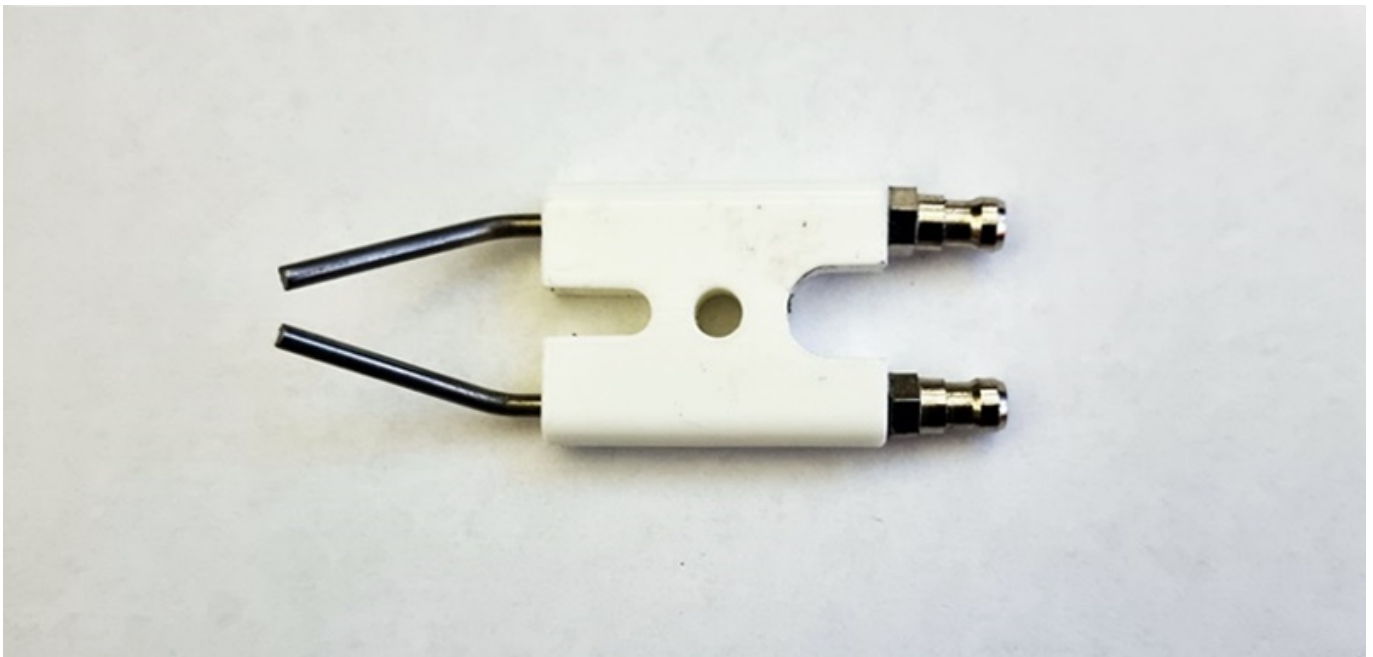

Link do produktu: <https://www.marax.pl/elektroda-zaplonowa-80-5mm-x-30mm-do-nagrzewnic-olejowych-firman-f-2000dh-f-3000dh-f-5000dh-f-6000dh-kod-810415014-p-3621.html>

Elektroda zapłonowa 80,5mm x 30mm do nagrzewnic olejowych FIRMAN F-2000DH, F-3000DH, F-5000DH, F-6000DH, KOD: 810415014

Cena brutto	75,00 zł
Cena netto	60,98 zł
Dostępność	PRODUKT DOSTĘPNY
Czas wysyłki	48 godzin
Numer katalogowy	810415014
Kod producenta	810415014
Producent	Firman

Opis produktu

Elektroda zapłonowa 80,5mm x 30mm do nagrzewnic olejowych FIRMAN F-2000DH, F-3000DH, F-5000DH, F-6000DH, KOD: 810415014

Elektroda zapłonowa, iskrownik, zapalacz do nagrzewnic olejowych **FIRMAN F-2000DH, F-3000DH, F-5000DH, F-6000DH.**

KOD PRODUKTU: 810415014

OPIS ELEKTRODY ZAPŁONOWEJ DO NAGRZEWNIC OLEJOWYCH FIRMAN

Bardzo wytrzymała elektroda zapłonowa wykonana ze specjalnego spieku ceramicznego odpornego na wysokie temperatury i wstrząsy.

Elektroda zapłonowa KOD: **810415014** jest jednego typu do wszystkich nagrzewnic olejowych **FIRMAN F-2000DH, F-3000DH, F-5000DH, F-6000DH.**

Potrzebujesz innej elektrody? Popatrz tutaj:

SCHEMAT Z NUMERAMI CZĘŚCI ZAMIENNYCH DO NAGRZEWNIC OLEJOWYCH FIRMAN FH-2000, FH3-000, FH-5000