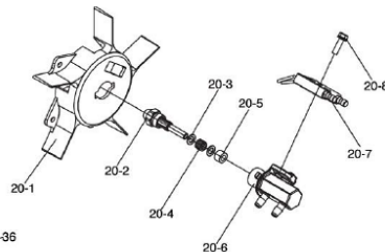

SCHEMAT GŁOWICY PALNIKA