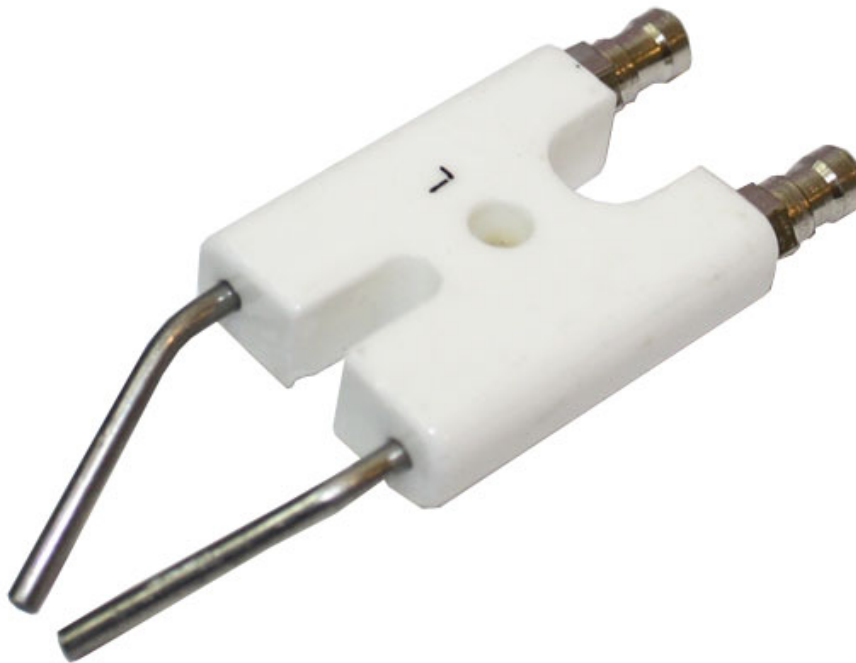

Link do produktu: <https://www.marax.pl/elektroda-zaplonowa-do-nagrzewnic-olejowych-kerona-special-edition-kfa-70-kerona-economic-ef-75-kerona-professional-p-2000-stanley-kod3651-0009-00-p-2893.html>

Elektroda zapłonowa do nagrzewnic olejowych KERONA Special Edition KFA-70, KERONA Economic EF-75, KERONA Professional P-2000, STANLEY KOD:3651-0009-00

Cena brutto	60,00 zł
Cena netto	48,78 zł
Dostępność	PRODUKT DOSTĘPNY
Czas wysyłki	48 godzin
Numer katalogowy	3651-0009-00
Kod producenta	3651-0009-00
Producent	KERONA

Opis produktu

Elektroda zapłonowa do nagrzewnic olejowych KERONA Special Edition KFA-70, KERONA Economic EF-75, KERONA Professional P-2000, STANLEY KOD: 3651-0009-00

Elektroda zapłonowa do nagrzewnic olejowych **KERONA o mocy 16,5kW** :

- **KERONA Special Edition:** [KFA-70TDGP](#),
- **KERONA Professional:** [P-2000E-T](#),
- **KERONA Economic:** **EF-75**,
- **STANLEY**

KODY CZĘŚCI ZAMIENNYCH DO NAGRZEWNIC OLEJOWYCH KERONA seria Special Edition					
NUMER	NAZWA CZĘŚCI ZAMIENNEJ - link (naciśnij!)	KOD	CENA BRUTTO	UWAGI - zapoznaj się z informacją	
1	Zbiornik paliwa	2151-0016-00			
2	Miernik paliwa	2156-0023-00			
3	Korek miernika	3231-0123-00			
4	Korek paliwa	3231-0122-00			
5	Mocowanie filtra paliwa	2155-0009-00			
6	Obudowa dolna	2151-0015-02			
7	Tuleja przepustowa(S)	3231-0120-00			
8	Tuleja przepustowa(L)	3231-0121-00			
9	Zacisk	3713-0022-00			
10	Nakrętka	3131-0182-00			
11	Tuleja przewodu	3712-0013-00			
12	Przewód zasilający	3980-0205-00			
13	Przewód powietrza	3341-0018-00			
14	Kontrolka temperatury	2153-0028-00			
15	Śruba z kołnierzem	4319-0015-00			
16	Komora spalania	2152-0146-00			
17	Uchwyt fotokomórki	3131-0159-00			
18	Śruba-BH	4311-0068-00			
19	Fotokomórka	2153-0002-00			
20	Głowica palnika kpl.	2152-0121-00			