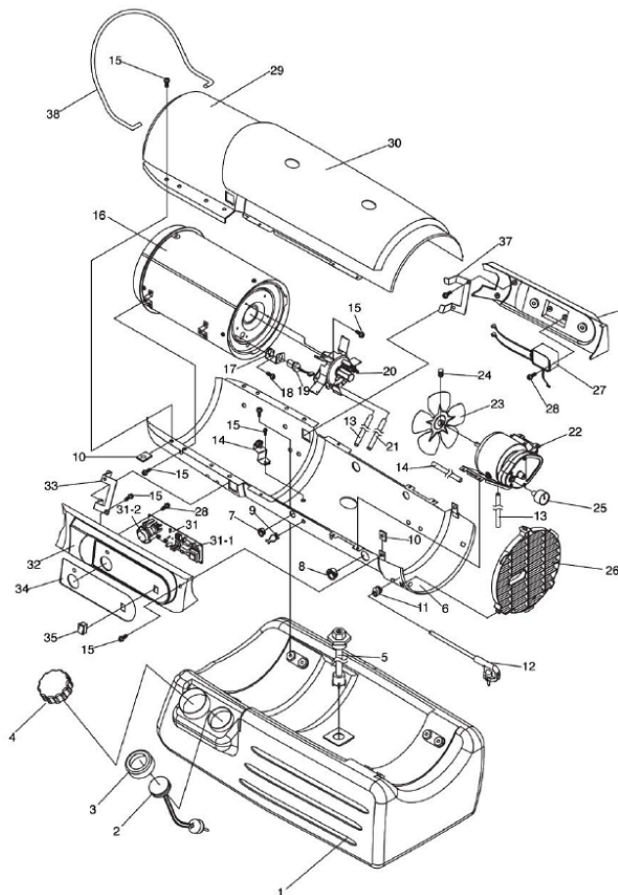

SCHEMAT NAGRZEWNICY KERONA SPECIAL EDITION KFA-70TDGP