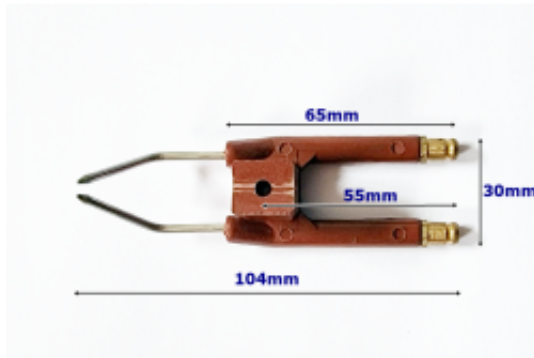

Link do produktu: <https://www.marax.pl/elektroda-zaplonowa-nowy-typ-mocowanie-z-przodu-do-kotla-olejowego-co-ulrich-ederlich-ed-20-ed24-kod-su02400ed00180301-p-3638.html>

## Elektroda zapłonowa (nowy typ-mocowanie z przodu) do kotła olejowego C.O. ULRICH Ederlich ED 20, ED24 KOD: sU.024.00.ED.001.803.01

Cena brutto	<b>329,00 zł</b>
Cena netto	<b>267,48 zł</b>
Dostępność	<b>PRODUKT NIEDOSTĘPNY - jest zamiennik na sklepie MARAX.PL</b>
Czas wysyłki	<b>Brak na magazynie; podobny produkt dostępny</b>
Numer katalogowy	<b>sU.024.00.ED.001.803.01</b>
Kod producenta	<b>PH1603050A (R10/P7)</b>
Producent	<b>Ulrich</b>

### Opis produktu

Elektroda zapłonowa (nowy typ-mocowanie z przodu) do kotła olejowego C.O. ULRICH Ederlich ED 20, ED24 KOD: sU.024.00.ED.001.803.01

**Elektroda już nie jest produkowana!** Obecnie jest montowany oryginalny zamiennik, który kupisz na naszym sklepie ULRICH:

<https://ulrich.sklep.pl/elektroda-zaplonowa-nowy-typ-mocowanie-z-przodu-do-kotla-olejowego-co-ulrich-ederlich-ed-20-ed-24-ulrich-wo-15-wo-20-kod-su02400ed001803-p-216.html>

**ZASTOSOWANIE ELEKTRODY (nowy typ-mocowanie z przodu) sU.024.00.ED.001.803.01**