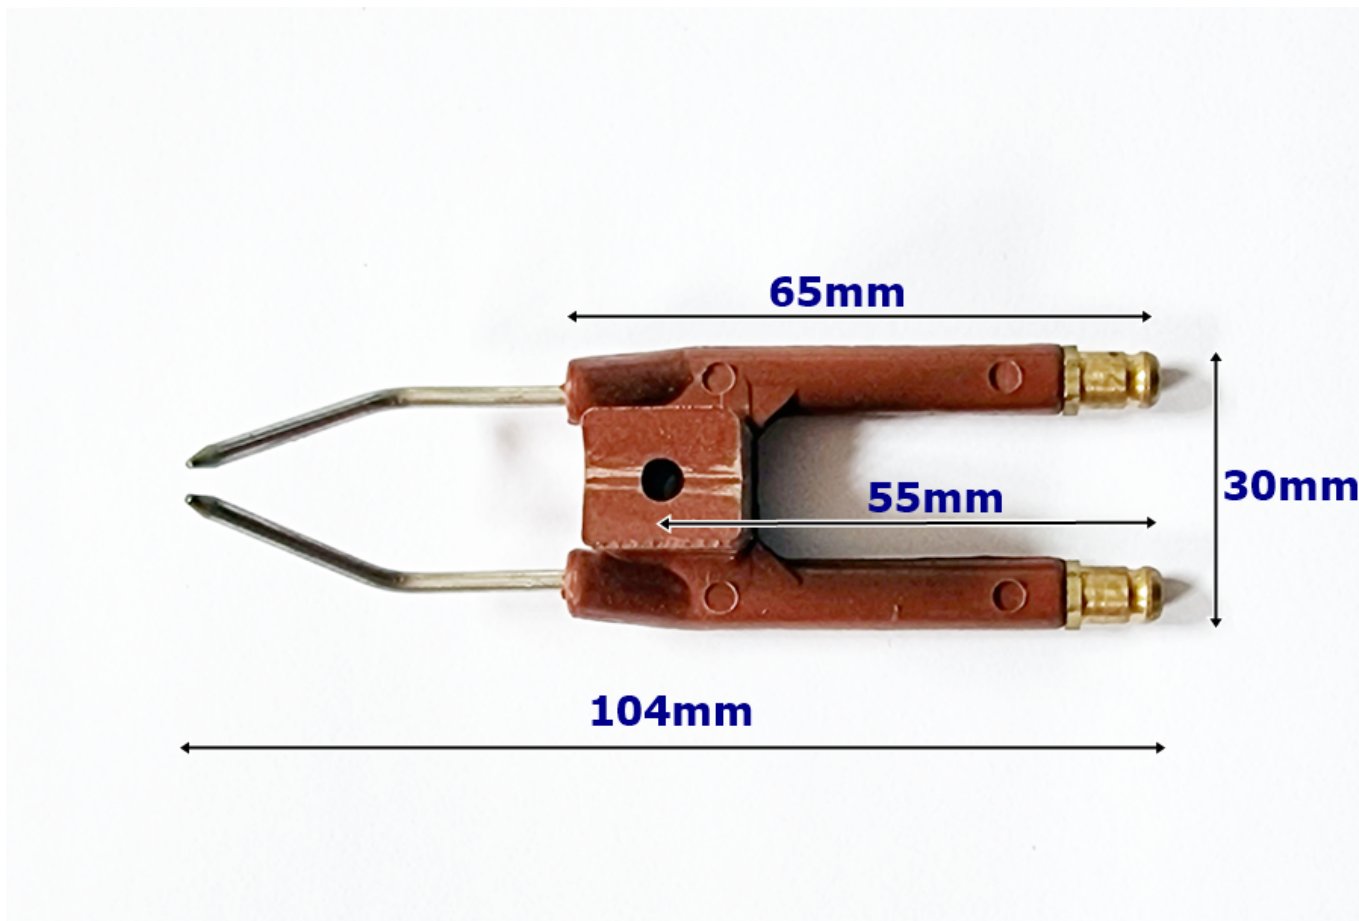

Link do produktu: <https://www.marax.pl/elektroda-zaplonowa-nowy-typ-mocowanie-z-przodu-do-kotla-olejowego-co-ulrich-ederlich-ed-20-ed24-kod-su02400ed00180301-p-3638.html>

## Elektroda zapłonowa (nowy typ-mocowanie z przodu) do kotła olejowego C.O. ULRICH Ederlich ED 20, ED24 KOD: sU.024.00.ED.001.803.01

Cena brutto	<b>329,00 zł</b>
Cena netto	<b>267,48 zł</b>
Dostępność	<b>PRODUKT NIEDOSTĘPNY - jest zamiennik na sklepie MARAX.PL</b>
Czas wysyłki	<b>Brak na magazynie; podobny produkt dostępny</b>
Numer katalogowy	<b>sU.024.00.ED.001.803.01</b>
Kod producenta	<b>PH1603050A (R10/P7)</b>
Producent	<b>Ulrich</b>

### Opis produktu

Elektroda zapłonowa (nowy typ-mocowanie z przodu) do kotła olejowego C.O. ULRICH Ederlich ED 20, ED24 KOD: sU.024.00.ED.001.803.01

**Elektroda już nie jest produkowana!** Obecnie jest montowany oryginalny zamiennik, który kupisz na naszym sklepie ULRICH:

<https://ulrich.sklep.pl/elektroda-zaplonowa-nowy-typ-mocowanie-z-przodu-do-kotla-olejowego-co-ulrich-ederlich-ed-20-ed-24-ulrich-wo-15-wo-20-kod-su02400ed001803-p-216.html>

**ZASTOSOWANIE ELEKTRODY (nowy typ-mocowanie z przodu) sU.024.00.ED.001.803.01**