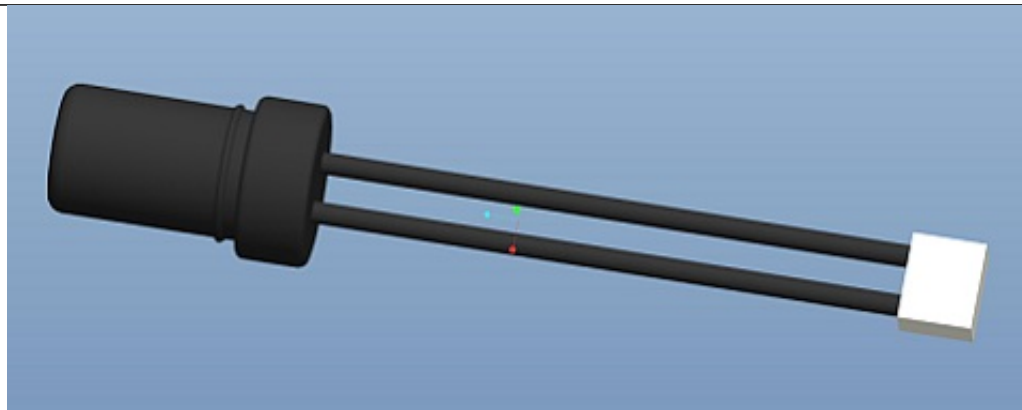

Link do produktu: <https://www.marax.pl/fotokomorka-do-nagrzewnic-olejowych-firman-f-2000dh-f-3000dh-f-5000dh-f-6000dh-kod-810455004-p-3615.html>

Fotokomórka do nagrzewnic olejowych FIRMAN F-2000DH, F-3000DH, F-5000DH, F-6000DH, KOD: 810455004

Cena brutto	85,00 zł
Cena netto	69,11 zł
Dostępność	PRODUKT DOSTĘPNY
Czas wysyłki	48 godzin
Numer katalogowy	810455004
Kod producenta	810455004
Producent	Firman

Opis produktu

Fotokomórka do nagrzewnic olejowych FIRMAN F-2000DH, F-3000DH, F-5000DH, F-6000DH, KOD: 810455004

Fotokomórka, fotoelement do nagrzewnic olejowych FIRMAN F-2000DH, F-3000DH, F-5000DH, F-6000DH.

KOD PRODUKTU: 810455004

OPIS PRODUKTU

Fotokomórka, fotoelement do nagrzewnic olejowych FIRMAN F-2000DH, F-3000DH, F-5000DH, F-6000DH.