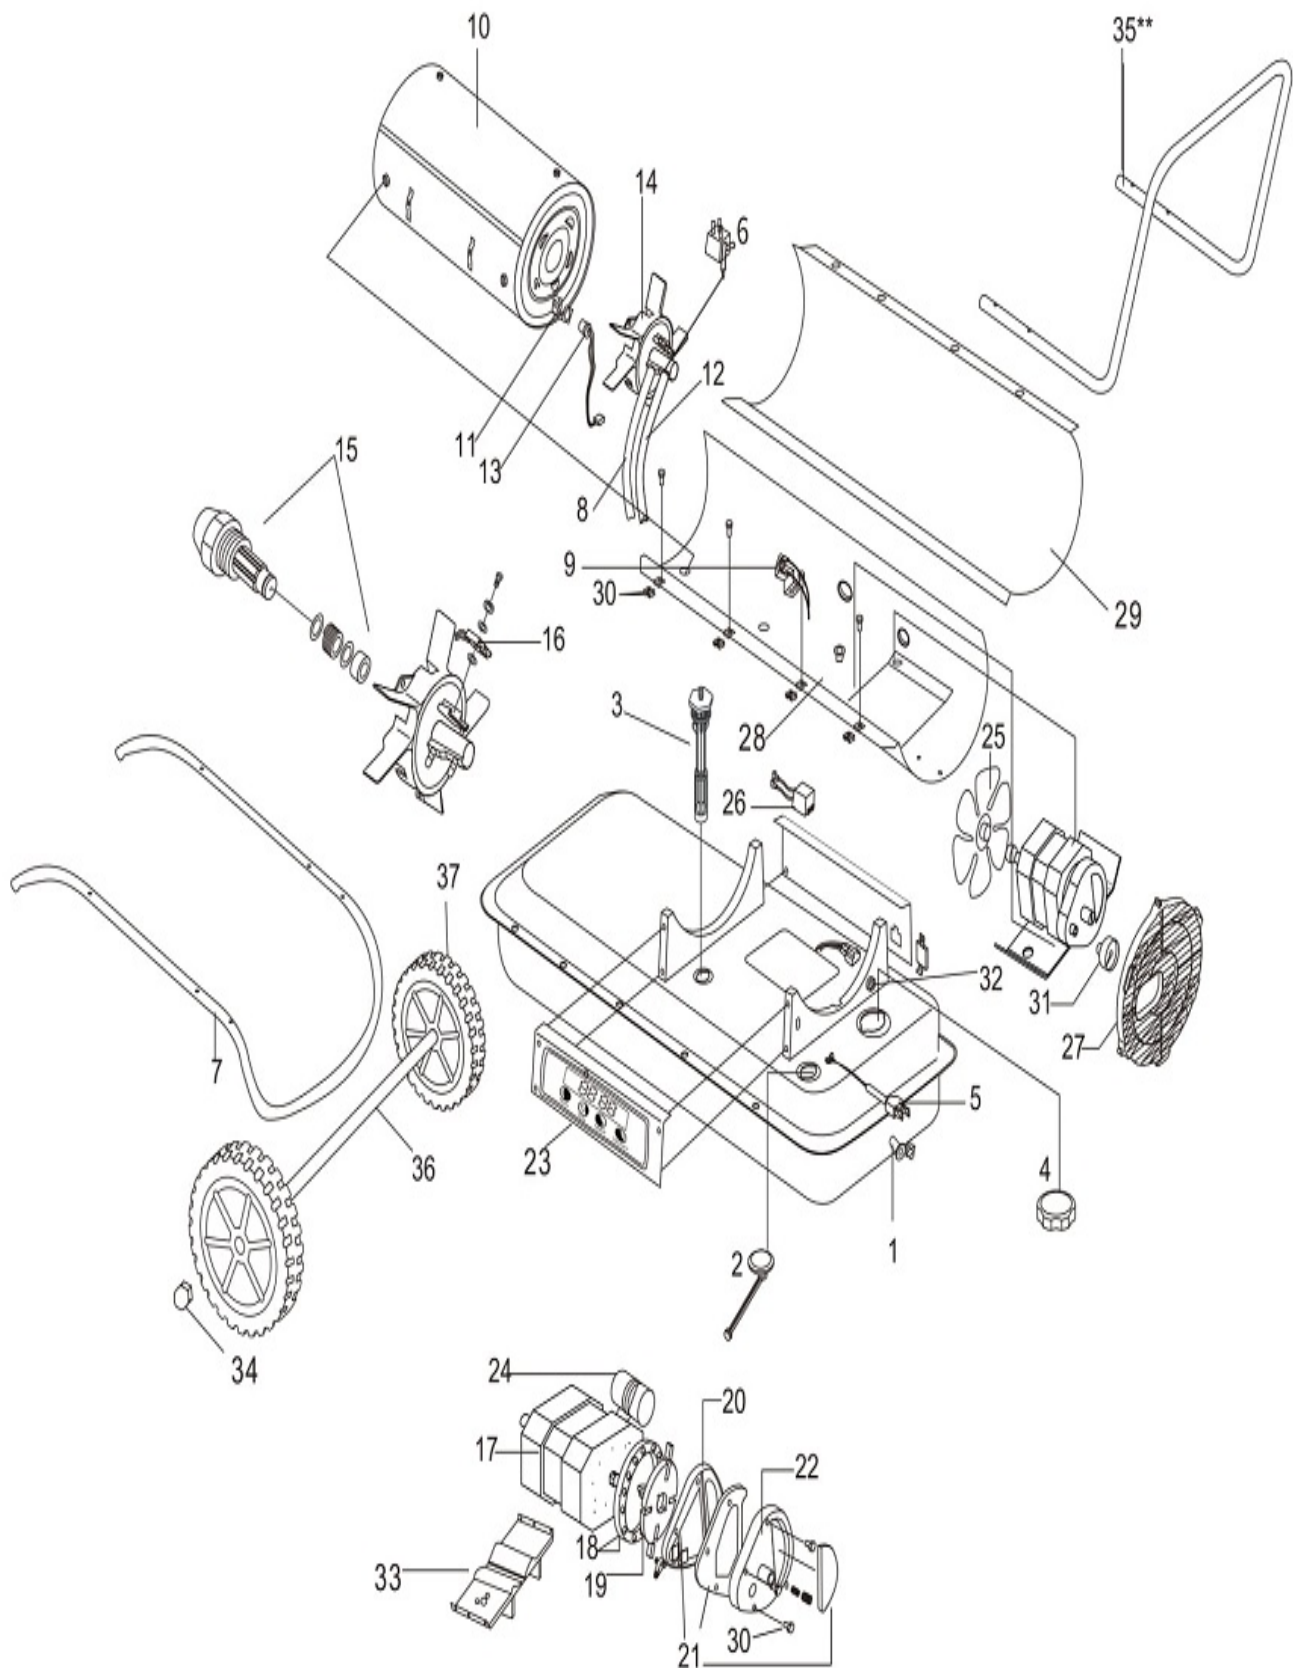

Zamawiając część zamienną podaj: numer części ze schematu oraz model nagrzewnicy **XDFT-20, XDFT-30 Exclusive** czyli: