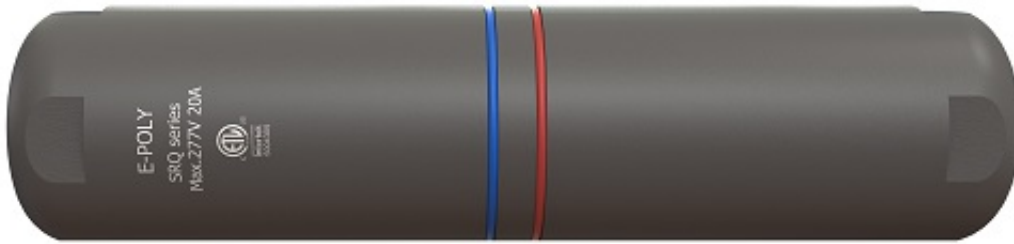

Link do produktu: <https://www.marax.pl/hermetyczne-szybkozlaczce-zestaw-polaczeniowy-prosty-do-samoregulujacych-kabli-grzewczych-typ-srq-hs-p-3891.html>

Hermetyczne szybkozłącze - zestaw połączeniowy prosty do samoregulujących kabli grzewczych typ: SRQ-HS

Cena brutto	159,00 zł
Cena netto	129,27 zł
Dostępność	PRODUKT DOSTĘPNY
Czas wysyłki	48 godzin
Numer katalogowy	SRQ-HS
Producent	EPOLY

Opis produktu

Hermetyczne szybkozłącze - zestaw połączeniowy prosty do samoregulujących kabli grzewczych typ SRQ-HS

Najnowocześniejsza technologia sprawia, że może być hermetyczne, wodoodporne połączenie samoregulującego kabla grzewczego w kilka minut!

Zestaw składający się z szybkozłączki wodoodpornej, hermetycznej **SRQ-HS (szybkozłącze: kabel samoregulujący + inny kabel samoregulujący)**:

Szybkozłącze hermetyczne SRQ-HS

wraz z końcówką kabla w postaci hermetycznej końcówki **SRQ-ES (hermetyczne, żelowe zakończenie)** z klipsem wewnątrz i z uszczelniającym żel krzemionkowym (**SRQ-ES** nadaje się tylko do połączenia kabla o grubości 5,5 ~ 7 mm).