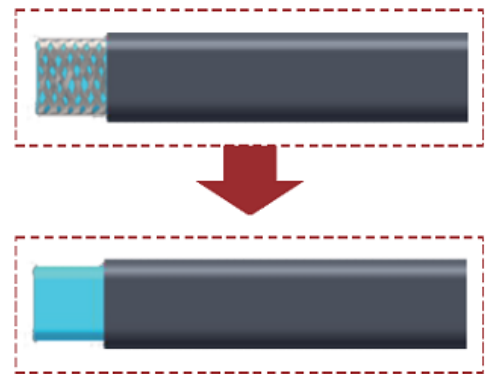

3. Włóż kabel grzewczy do zestawu uszczelnienia końcowego, aż klips w środku przytrzyma kabel.