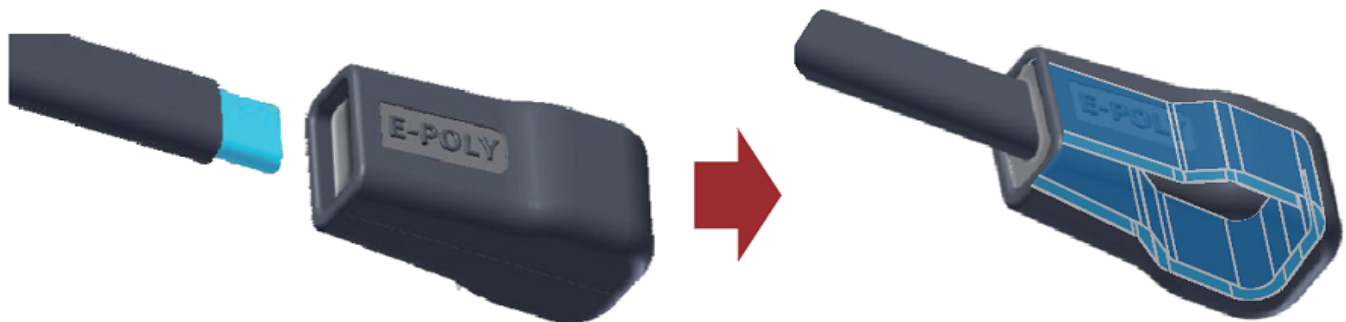

Najnowocześniejsza technologia sprawia, że może być hermetyczne, wodoodporne zakończenie samoregulującego kabla grzewczego w kilka minut!
Hermetyczna końcówka **SRQ-ES** z klipsem wewnątrz i z uszczelniającym żelem krzemionkowym (**SRQ-ES** nadaje się tylko do

kabla o grubości 5,5 ~ 7 mm).

Szybkozłącze hermetyczne SRQ-ES

System hermetycznych połączeń **SRQ-HS** + **SRQ-ES** ułatwi pracę instalatorom poprzez szybkie i całkowicie szczelne połączenie lub zakończenie kabli samoregulujących.

Instalacja uszczelnienia końcowego końcówką hermetyczną SQR-ES

1. Przetnij kabel grzewczy równo pionowo.

2. Zdejmij zewnętrzną koszulkę i oplot kabla grzewczego 10 mm z końca przewodu

3. Włóż kabel grzewczy do zestawu uszczelnienia końcowego, aż klips w środku przytrzyma kabel.

To normalne, że część żelu krzemionkowego wychodzi, gdy wsadzamy kabel grzewczy w gniazdo. Żel krzemionkowy ma właściwości wodoodporne i izolacyjne.

Obejrzyj film instruktażowy z zastosowaniem łącznika SRQ