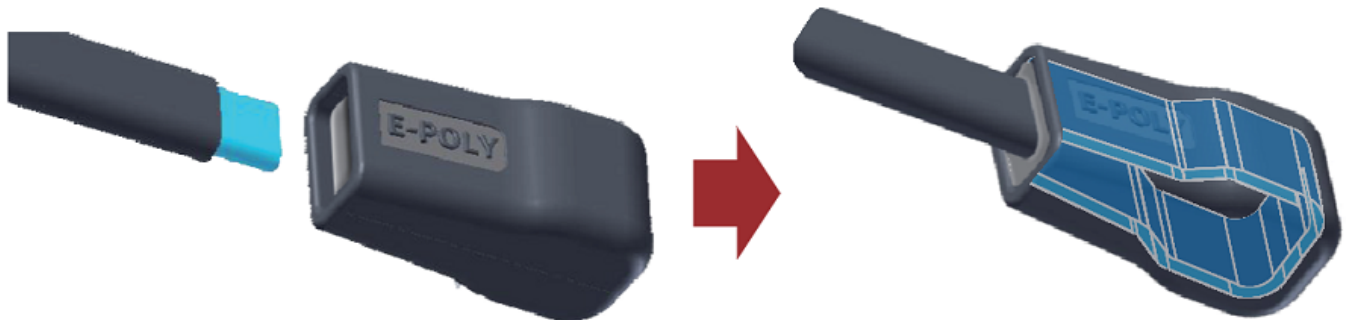

To normalne, że część żelu krzemionkowego wychodzi, gdy wsadzamy kabel grzewczy w gniazdo. Żel krzemionkowy ma właściwości wodoodporne i izolacyjne.