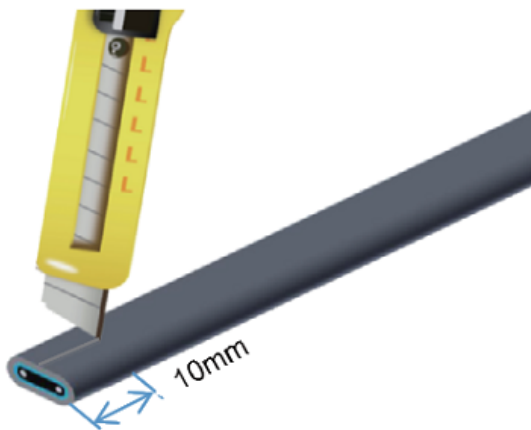

3. Włóż kabel grzewczy do zestawu uszczelnienia końcowego, aż klips w środku przytrzyma kabel.