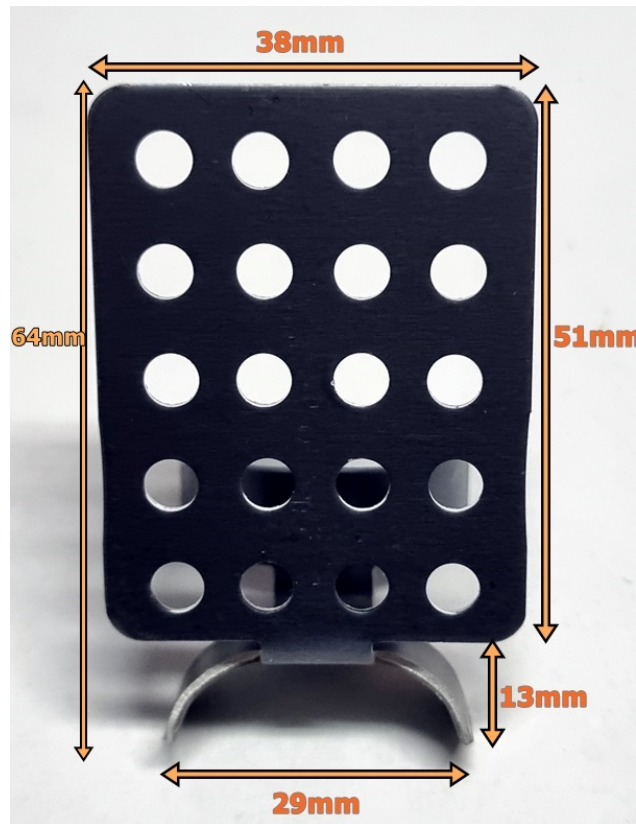

### Opis produktu

Łącznik, zacisk, spinacz dachowy kabli FINE KOREA typ: RCK-Clip do mocowania przewodu grzejnego GRX-2, samoregulującego na dachu

## ZASTOSOWANIE ŁĄCZNIKA - ZACISKU DACHOWEGO RCK-Clip

Ocynkowany element mocujący- zacisk dachowy przeznaczony do montażu przewodu grzejnego samoregulującego **FINE KOREA** seria **GRX2** na dachu.

Specjalnie wyprofilowane elementy łącznika ułatwiają i bezpieczne mocowanie kabla samoregulującego **GRX2** do dachu. Materiał - blacha ocynkowana, antykorozyjna. Wysoka jakość wykonania.

## DANE TECHNICZNE ŁĄCZNIKA - ZACISKU DACHOWEGO RCK-Clip

Materiał: **blacha cynkowa**

---

Wymiary (szerokość x wysokość x głębokość): **50mmx38mmx27mm.**

Ilość: **1 szt.**

Kraj pochodzenia: **Chiny**

Producent: **Epoly**

Oryginalny łącznik ocynkowany dachowy **roof clip** jest dedykowany do kabli grzewczych samoregulujących **FINE KOREA**, lub kabli stałoporowych. Przewody grzewcze samoregulujące **FINE KOREA** kupisz tutaj: