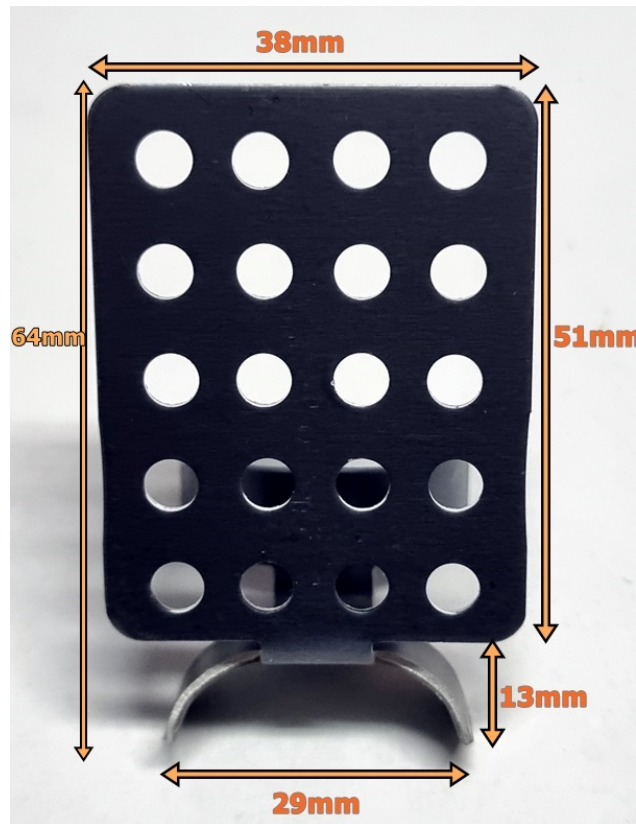

Wymiary (szerokość x wysokość x głębokość): **50mmx38mmx27mm.**

Ilość: **1 szt.**

Kraj pochodzenia: **Chiny**

Producent: **Epoly**