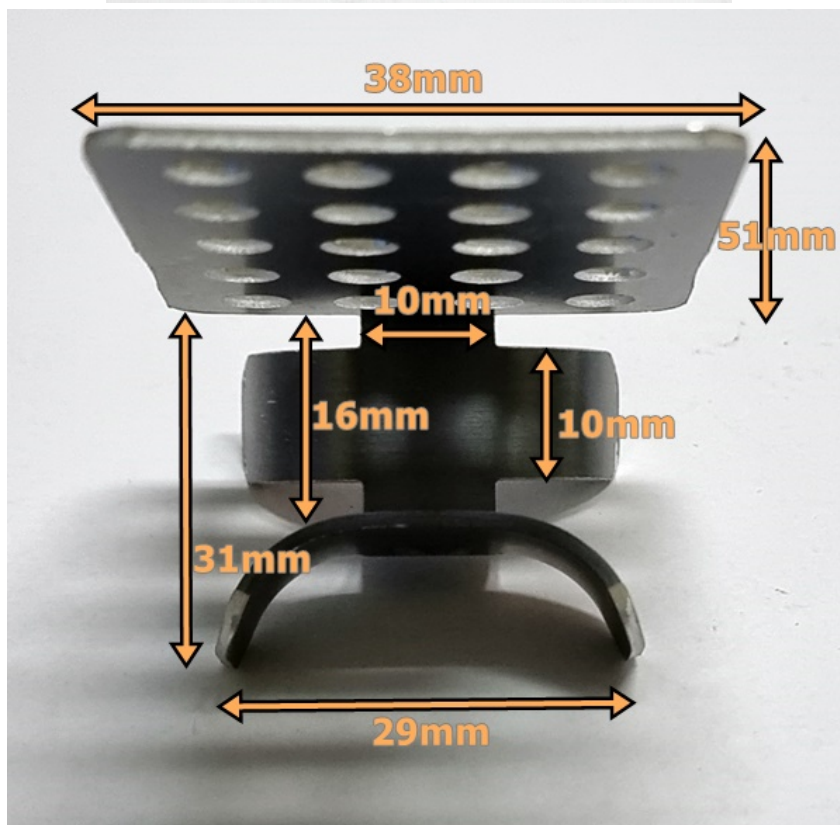

### Opis produktu

Łącznik, zacisk, spinacz dachowy kabli FINE KOREA typ: RCK-Clip do mocowania przewodu grzejnego GRX-2, samoregulującego na dachu

## ZASTOSOWANIE ŁĄCZNIKA - ZACISKU DACHOWEGO RCK-Clip

Ocynkowany element mocujący- zacisk dachowy przeznaczony do montażu przewodu grzejnego samoregulującego **FINE KOREA** seria **GRX2** na dachu.

Specjalnie wyprofilowane elementy łącznika ułatwiają i bezpieczne mocowanie kabla samoregulującego **GRX2** do dachu. Materiał - blacha ocynkowana, antykorozyjna. Wysoka jakość wykonania.

## DANE TECHNICZNE ŁĄCZNIKA - ZACISKU DACHOWEGO RCK-Clip

Materiał: **blacha cynkowa**

---

Wymiary (szerokość x wysokość x głębokość): **50mmx38mmx27mm.**

Ilość: **1 szt.**

Kraj pochodzenia: **Chiny**

Producent: **Epoly**

Oryginalny łącznik ocynkowany dachowy **roof clip** jest dedykowany do kabli grzewczych samoregulujących **FINE KOREA**, lub kabli stałoporowych. Przewody grzewcze samoregulujące **FINE KOREA** kupisz tutaj: