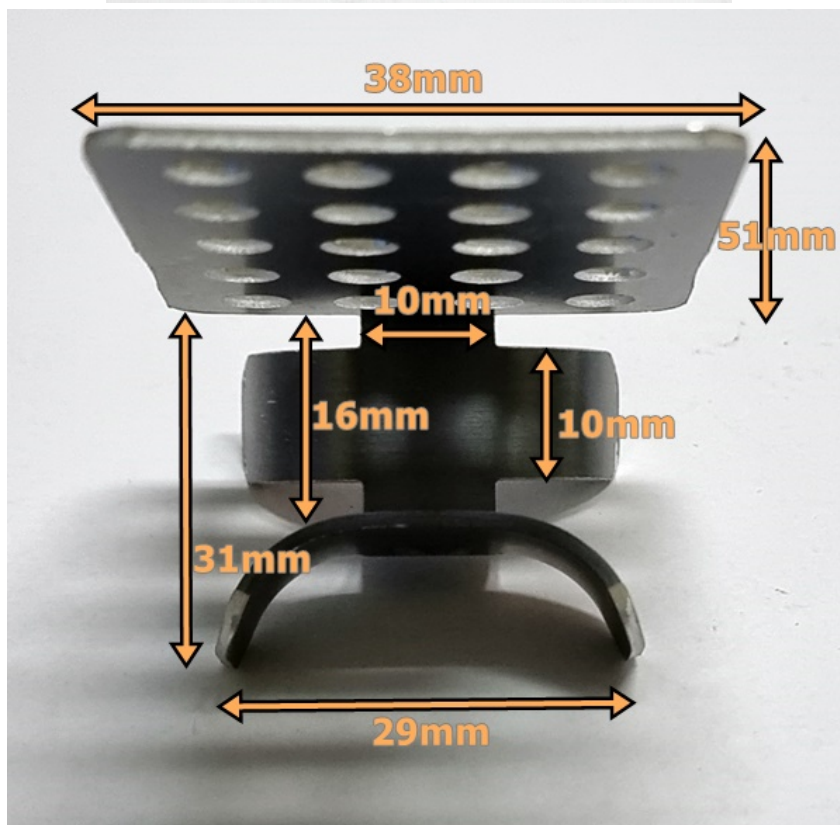

Cena brutto	4,99 zł
Cena netto	4,06 zł
Dostępność	PRODUKT DOSTĘPNY
Czas wysyłki	48 godzin
Numer katalogowy	RCK-Clip_Ep
Producent	EPOLY

Opis produktu

Łącznik, zacisk, spinacz dachowy kabli FINE KOREA typ: RCK-Clip do mocowania przewodu grzejnego GRX-2, samoregulującego na dachu

ZASTOSOWANIE ŁĄCZNIKA - ZACISKU DACHOWEGO RCK-Clip

Ocynkowany element mocujący- zacisk dachowy przeznaczony do montażu przewodu grzejnego samoregulującego **FINE KOREA** seria **GRX2** na dachu.

Specjalnie wyprofilowane elementy łącznika ułatwiają i bezpieczne mocowanie kabla samoregulującego **GRX2** do dachu. Materiał - blacha ocynkowana, antykorozyjna. Wysoka jakość wykonania.

DANE TECHNICZNE ŁĄCZNIKA - ZACISKU DACHOWEGO RCK-Clip

Materiał: **blacha cynkowa**

Wymiary (szerokość x wysokość x głębokość): **50mmx38mmx27mm.**

Ilość: **1 szt.**

Kraj pochodzenia: **Chiny**

Producent: **Epoly**

Oryginalny łącznik ocynkowany dachowy **roof clip** jest dedykowany do kabli grzewczych samoregulujących **FINE KOREA**, lub kabli stałoporowych. Przewody grzewcze samoregulujące **FINE KOREA** kupisz tutaj: