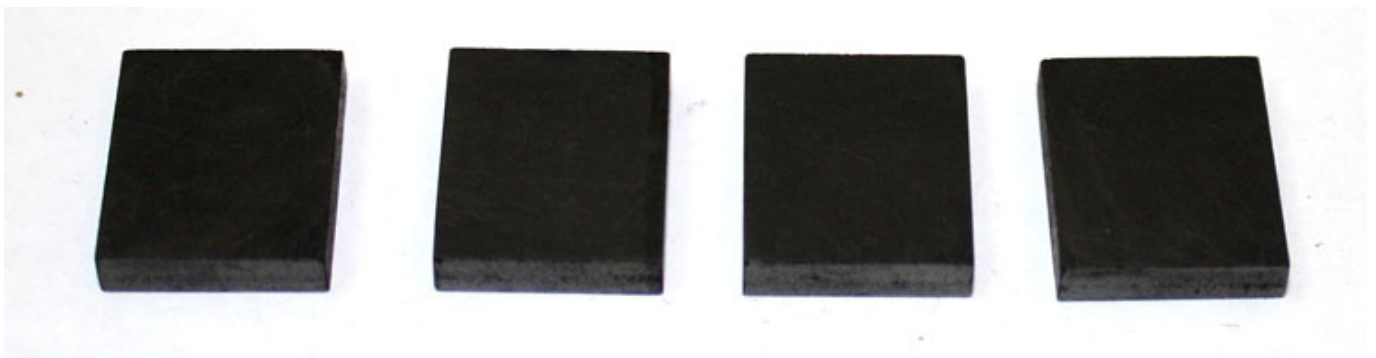

Link do produktu: <https://www.marax.pl/loparki-wirnika-rotora-komplet-4szt-do-nagrzewnic-olejowych-firman-f-2000dh-f-3000dh-f-5000dk-kod-810725002-p-3612.html>

Łopatkki wirnika - rotora, komplet 4szt. do nagrzewnic olejowych FIRMAN F-2000DH, F-3000DH, F-5000DK, KOD: 810725002

Cena brutto	60,00 zł
Cena netto	48,78 zł
Dostępność	PRODUKT DOSTĘPNY
Czas wysyłki	48 godzin
Numer katalogowy	810725002
Kod producenta	810725002
Producent	Firman

Opis produktu

Łopatkki wirnika - komplet 4szt. do nagrzewnic olejowych FIRMAN F-2000DH, F-3000DH, F-5000DK, KOD: 810725002