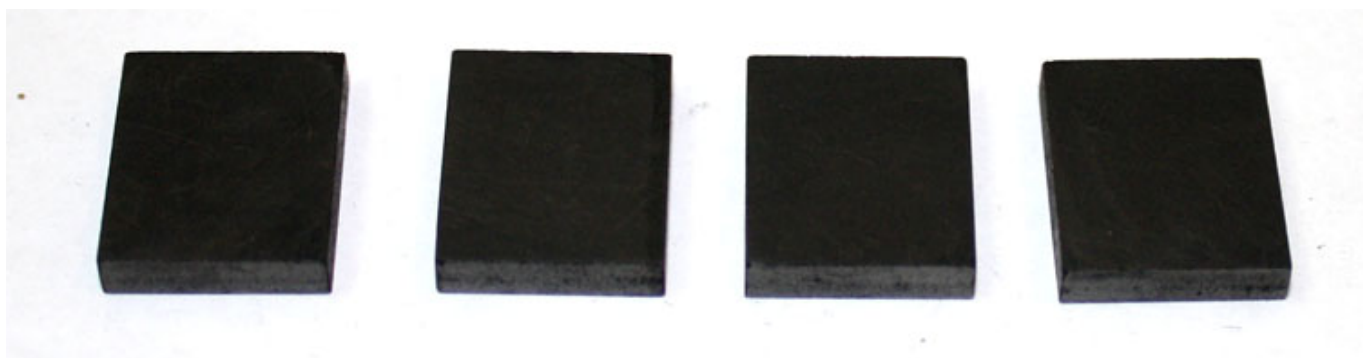

Polecamy zakup łopatek wraz [wirnikiem](#) KOD: 810725001