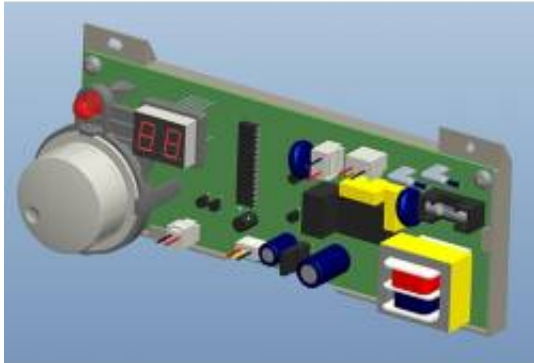

Link do produktu: <https://www.marax.pl/plytka-elektroniki-plyta-glowna-pcb-do-nagrzewnic-olejowych-firman-f-2000dh-f-3000dh-f-5000dh-f-6000dh-kod-810455001-p-3614.html>

Płytki elektroniki, płyta główna PCB do nagrzewnic olejowych FIRMAN F-2000DH, F-3000DH, F-5000DH, F-6000DH, KOD: 810455001

Cena brutto	410,00 zł
Cena netto	333,33 zł
Dostępność	PRODUKT DOSTĘPNY
Czas wysyłki	48 godzin
Numer katalogowy	810455001
Kod producenta	810455001
Producent	Firman

Opis produktu

Płytki elektroniki, płyta główna PCB do nagrzewnic olejowych FIRMAN F-2000DH, F-3000DH, F-5000DH, F-6000DH, KOD: 810455001

Płytki elektroniczne - płyta główna PCB do nagrzewnic olejowych FIRMAN F-2000DH, F-3000DH, F-5000DH, F-6000DH.

KOD PRODUKTU: 810455001

OPIS PRODUKTU

Płytki elektroniczne - płyta główna PCB do nagrzewnic olejowych FIRMAN F-2000DH, F-3000DH, F-5000DH, F-6000DH.