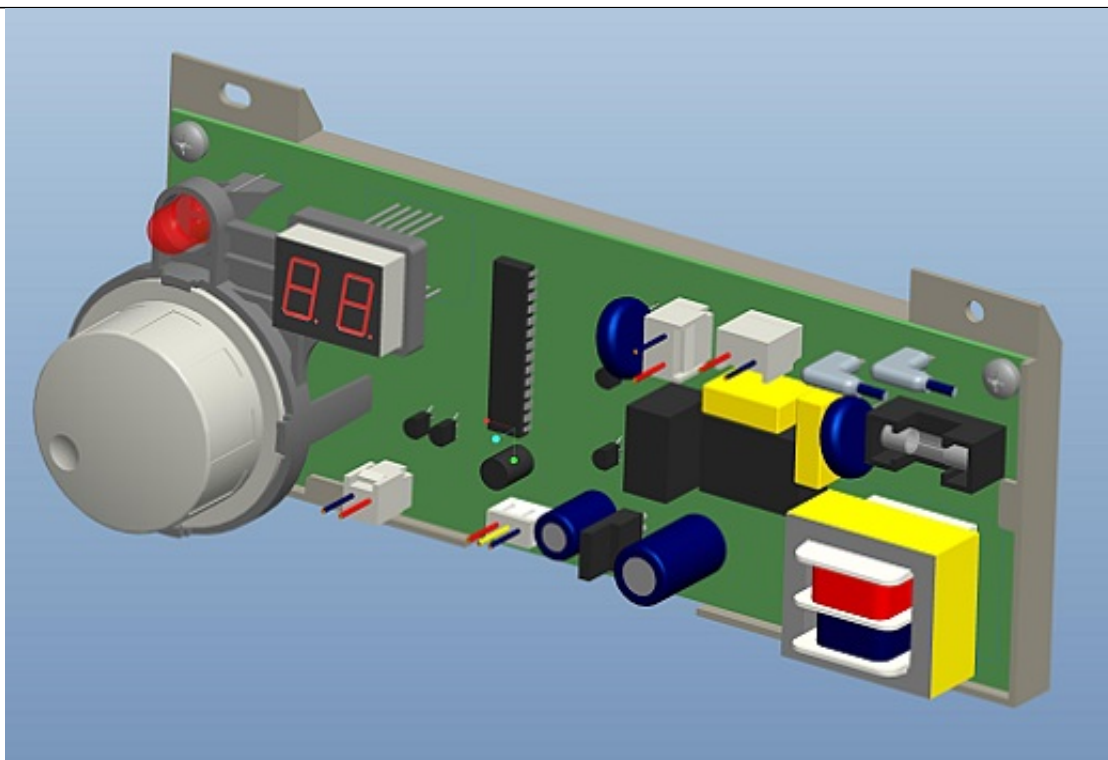

Link do produktu: <https://www.marax.pl/plytka-elektroniki-plyta-glowna-pcb-do-nagrzewnic-olejowych-firman-f-2000dh-f-3000dh-f-5000dh-f-6000dh-kod-810455001-p-3614.html>

Płytki elektroniki, płyta główna PCB do nagrzewnic olejowych FIRMAN F-2000DH, F-3000DH, F-5000DH, F-6000DH, KOD: 810455001

Cena brutto	410,00 zł
Cena netto	333,33 zł
Dostępność	PRODUKT DOSTĘPNY
Czas wysyłki	48 godzin
Numer katalogowy	810455001
Kod producenta	810455001
Producent	Firman

Opis produktu

Płytki elektroniki, płyta główna PCB do nagrzewnic olejowych FIRMAN F-2000DH, F-3000DH, F-5000DH, F-6000DH, KOD: 810455001

Płytki elektroniczne - płyta główna PCB do nagrzewnic olejowych FIRMAN F-2000DH, F-3000DH, F-5000DH, F-6000DH.

KOD PRODUKTU: 810455001

OPIS PRODUKTU

Płytki elektroniczne - płyta główna PCB do nagrzewnic olejowych FIRMAN F-2000DH, F-3000DH, F-5000DH, F-6000DH.