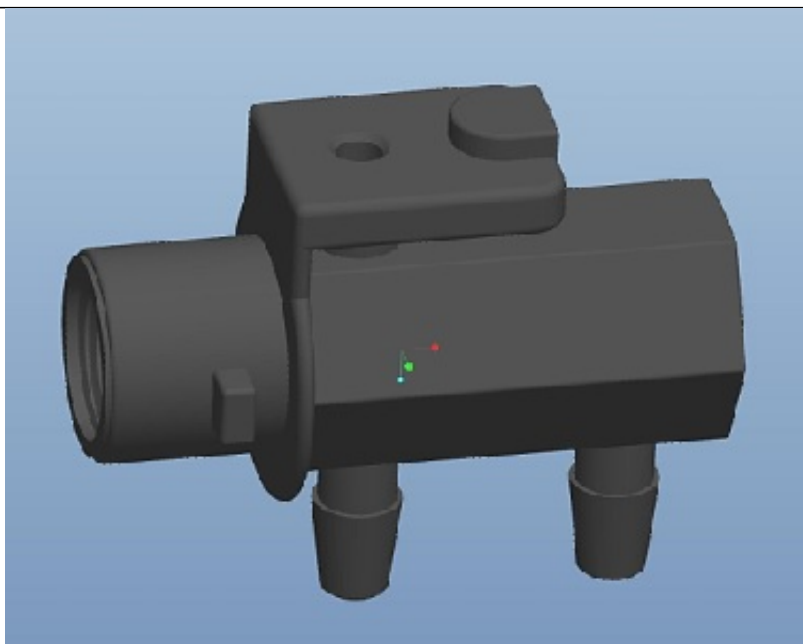

Link do produktu: <https://www.marax.pl/podstawa-adapter-dyszy-do-nagrzewnic-olejowych-firman-f-2000dh-f-3000dh-f-5000dh-f-6000dh-kod-810725009-p-3620.html>

Podstawa, adapter dyszy do nagrzewnic olejowych FIRMAN F-2000DH, F-3000DH, F-5000DH, F-6000DH, KOD: 810725009

Cena brutto	50,00 zł
Cena netto	40,65 zł
Dostępność	PRODUKT DOSTĘPNY
Czas wysyłki	48 godzin
Numer katalogowy	810725009
Kod producenta	810725009
Producent	Firman

Opis produktu

Podstawa, adapter dyszy do nagrzewnic olejowych FIRMAN F-2000DH, F-3000DH, F-5000DH, F-6000DH, KOD: 810725009

Podstawa dyszy do nagrzewnic olejowych FIRMAN F-2000DH, F-3000DH, F-5000DH, F-6000DH.

KOD PRODUKTU: 810725009

OPIS PRODUKTU

Podstawa dyszy czyli adapter dyszy wykonana ze specjalnego tworzywa sztucznego odpornego na wysokie temperatury. Podstawka pod dyszę olejową do wszystkich nagrzewnic olejowych FIRMAN F-2000DH, F-3000DH, F-5000DH, F-6000DH.