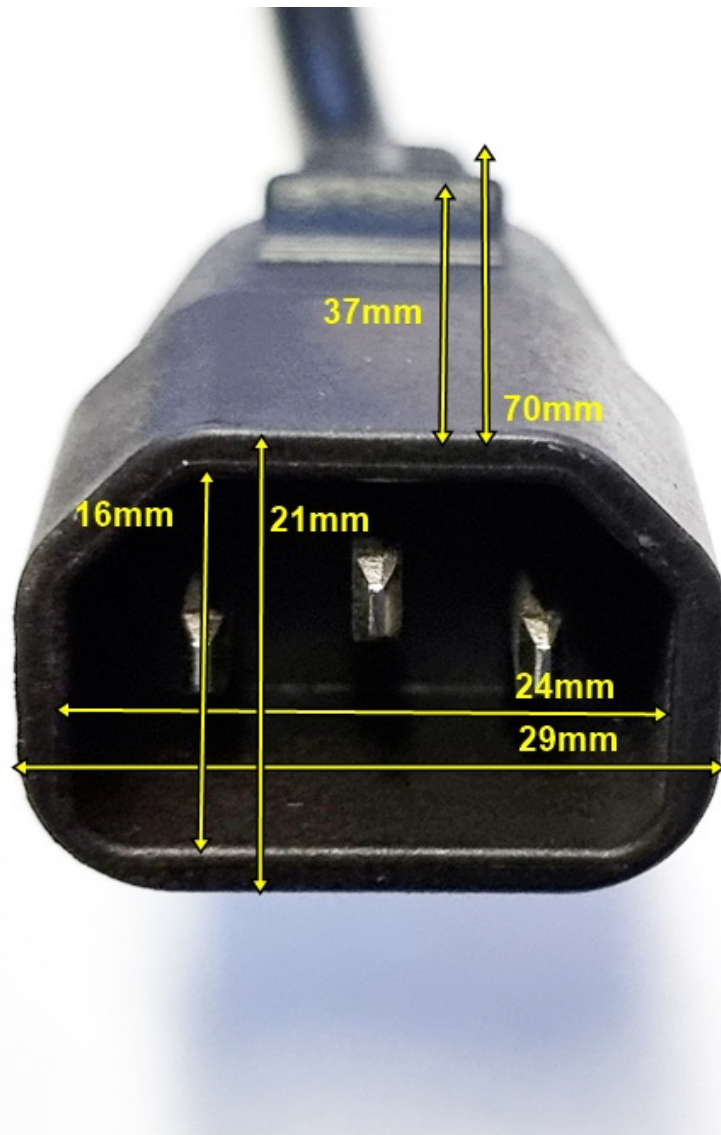

Zapraszamy firmy instalacyjne, firmy budowlane, sklepy i hurtownie do stałej współpracy.

Masz pytania? - zadzwoń: 533-336-136 lub napisz mail: biuro@marax.pl