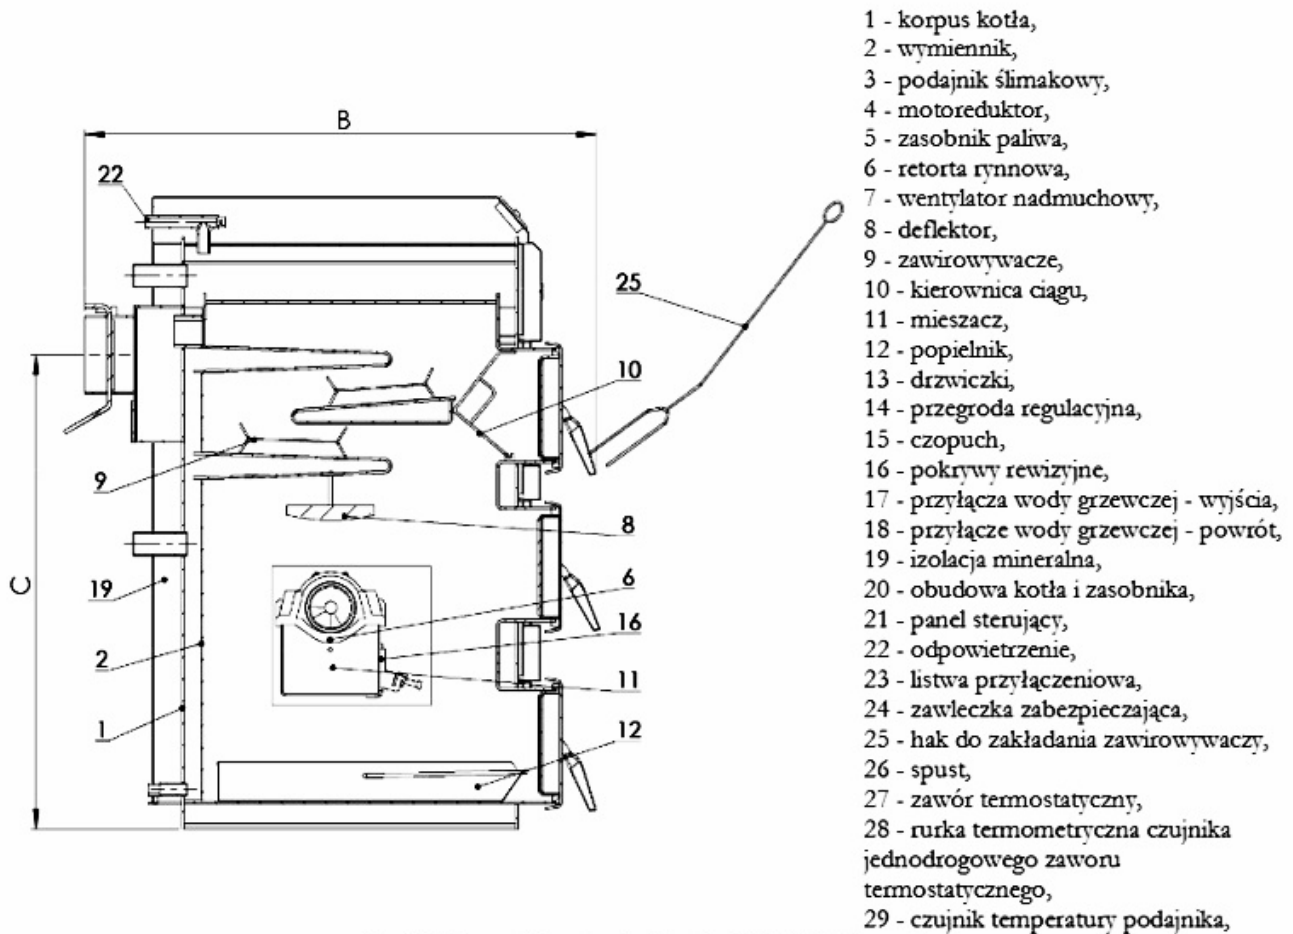

Rys.1 Schemat konstrukcji kotła EKO-KWP multi

KOCIOŁ WĘGLOWY C.O. ULRICH INTELLIGENT