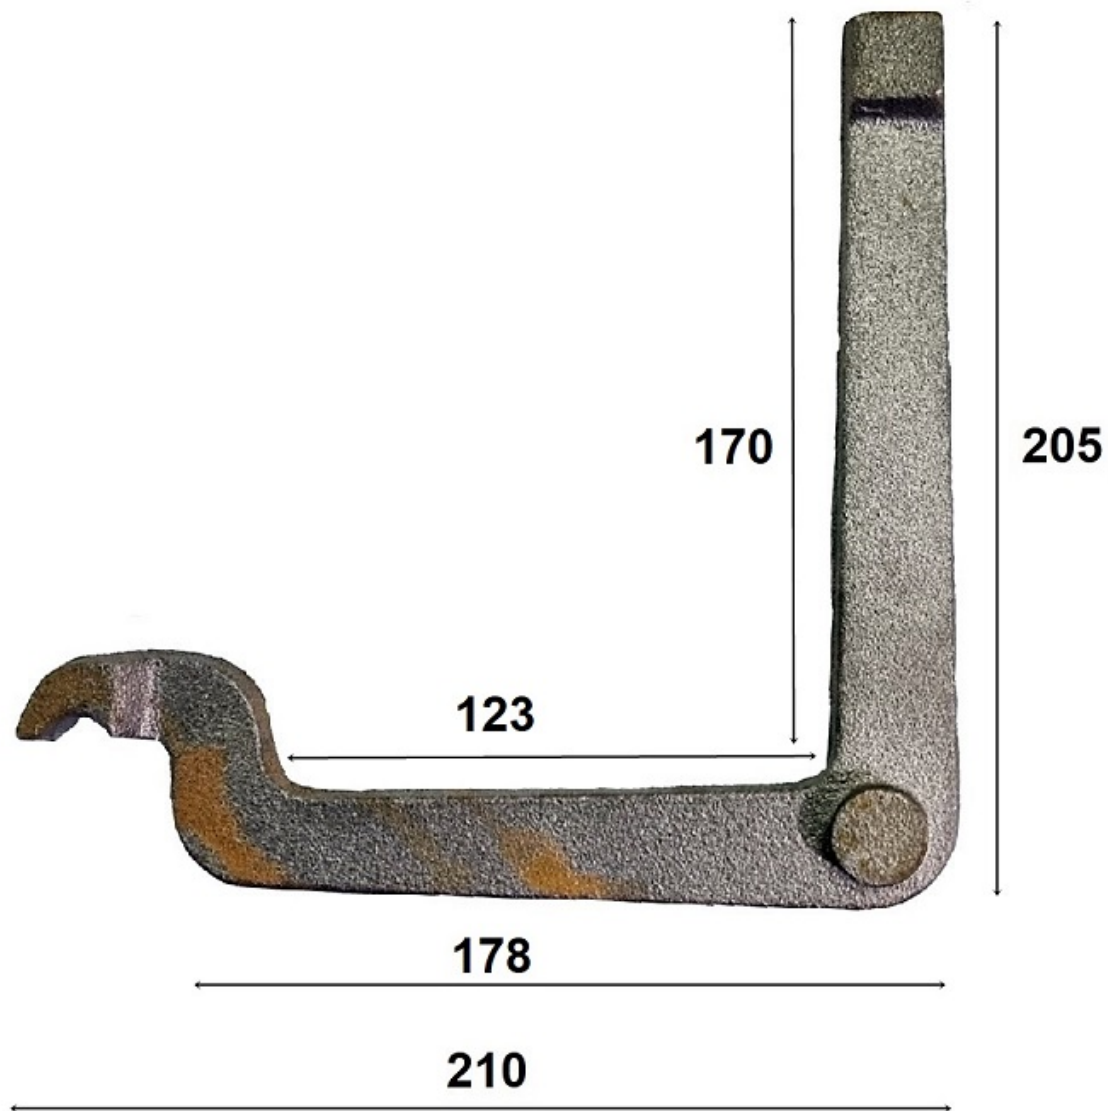

### Opis produktu

Ruszt żeliwny, żebro żeliwne kotła węglowego ULRICH Intelligent EKO-KWP 15 - komplet 13 sztuk

Do węglowego kotła C.O. **ULRICH Intelligent EKO-KWP multi** jako opcja dostępny jest ruszt żeliwny umożliwiający spalanie innych rodzajów paliw wysokotemperaturowych jak węgiel, biomasa, pellet. Ruszt stanowi wyposażenie opcjonalne. Tutaj zakupisz pakiet - **13 rusztów żeliwnych** do kotła węglowego **ULRICH Intelligent EKO-KWP**.

## **WYMIARY RUSZTÓW ŻELIWNYCH KOTŁA ULRICH INTELLIGENT**

---

#### WYMIARY RUSZTU ŻELIWNego

- wymiar zewnętrzny poziomy - **21 cm**
- wymiar wewnętrzny poziomy - **12,3 cm**
- wymiar zewnętrzny pionowy - **20,5 cm**
- wymiar wewnętrzny pionowy - **17 cm**