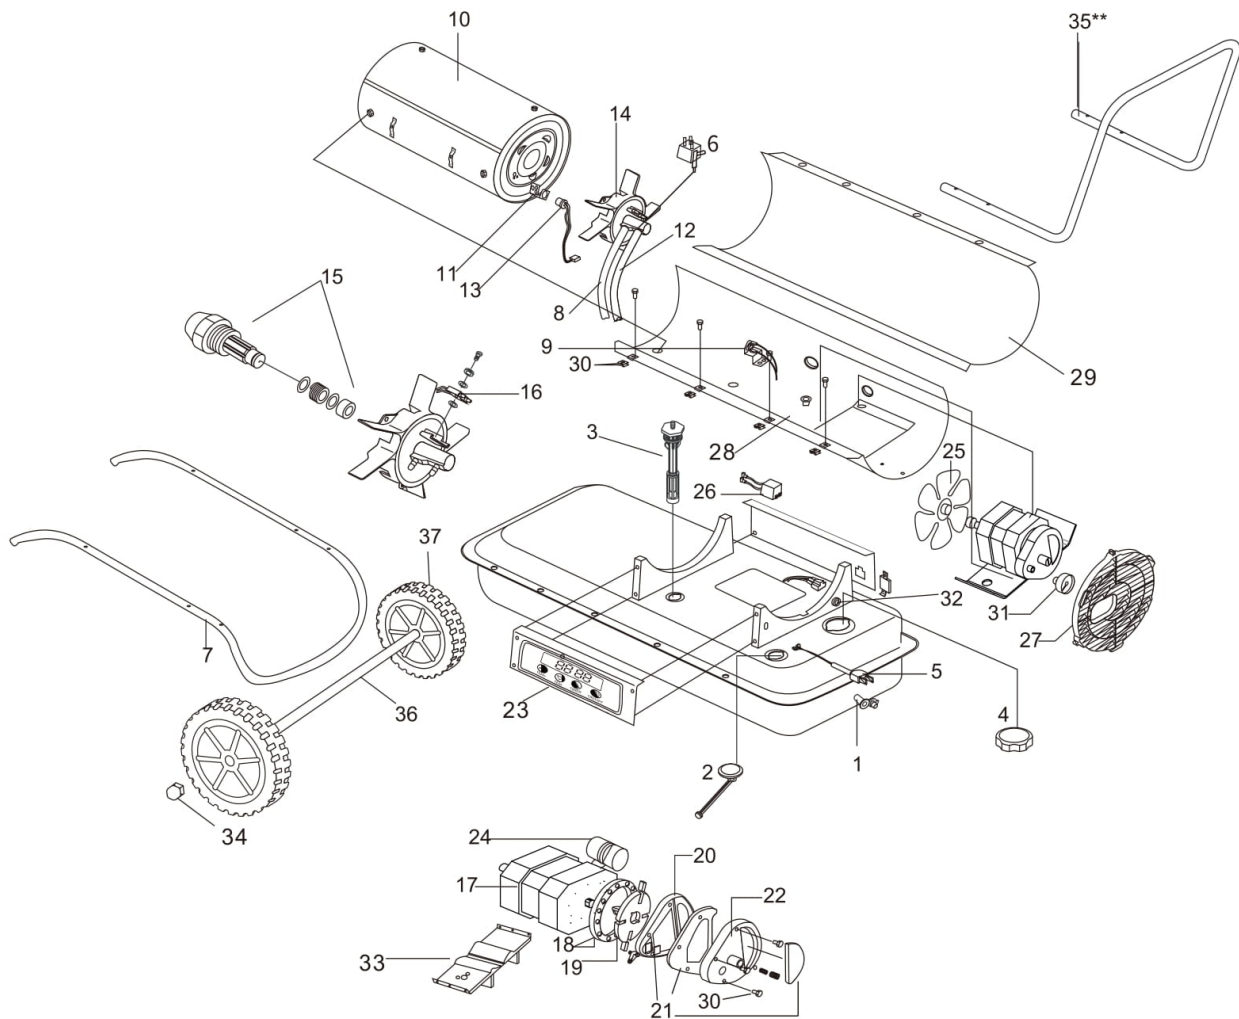

Schemat nagrzewnicy olejowej XARAM Energy seria XDFT Exclusive modele: 20kW, 30kW, 50kW, 60kW

Spis części / Parts List

1	Śruba spustowa /Drain screw	20	Pokrywa pompy / Pump cover
2	Wskaźnik poziomu paliwa / Fuel gauge	21	Filtr / Filter
3	Filtr paliwa /Fuel filter	22	Końcowa pokrywa filtra / End filter cover
4	Korek wlewu paliwa / Fuel cap	23	Dotykowy panel sterowania / Touch control panel
5	Kabel zasilający / Power cord	24	Kondensator / Capacitor
6	Zawór elektromagnetyczny / Magnetic valve	25	Wentylator / Fanblade
7	Rama nośna koła / Wheel support frame	26	Transformator / High voltage pack
8	Wężyk powietrza / Air line	27	Ośłona wentylatora / Fan guard
9	Termostat / Thermostat limit control	28	Obudowa dolna / Lower shell
10	Komora spalania / Combustion chamber	29	Obudowa górna / Upper shell
11	Wspornik fotokomórki / Photocell bracket	30	Spinacz nakrętka / Clip nut
12	Przewód paliwowy / Fuel line	31	Manometr / Pressure gauge
13	Fotokomórka / Photocell	32	Czujnik temperatury/ Temperature sensor
14	Głowica palnika / Burner head	33	Podstawa silnika / Motor mounting bracket
15	Dysza / Nozzle	34	Nakrętka koła / Wheel nut
16	Elektroda zapłonowa / Ignitor	35	Tylny uchwyt / Rear handle
17	Silnik / Motor	36	Oś koła / Wheel axle
18	Obudowa pompy / Pump	37	Koło / Wheel
19	Wirnik / Rotor		