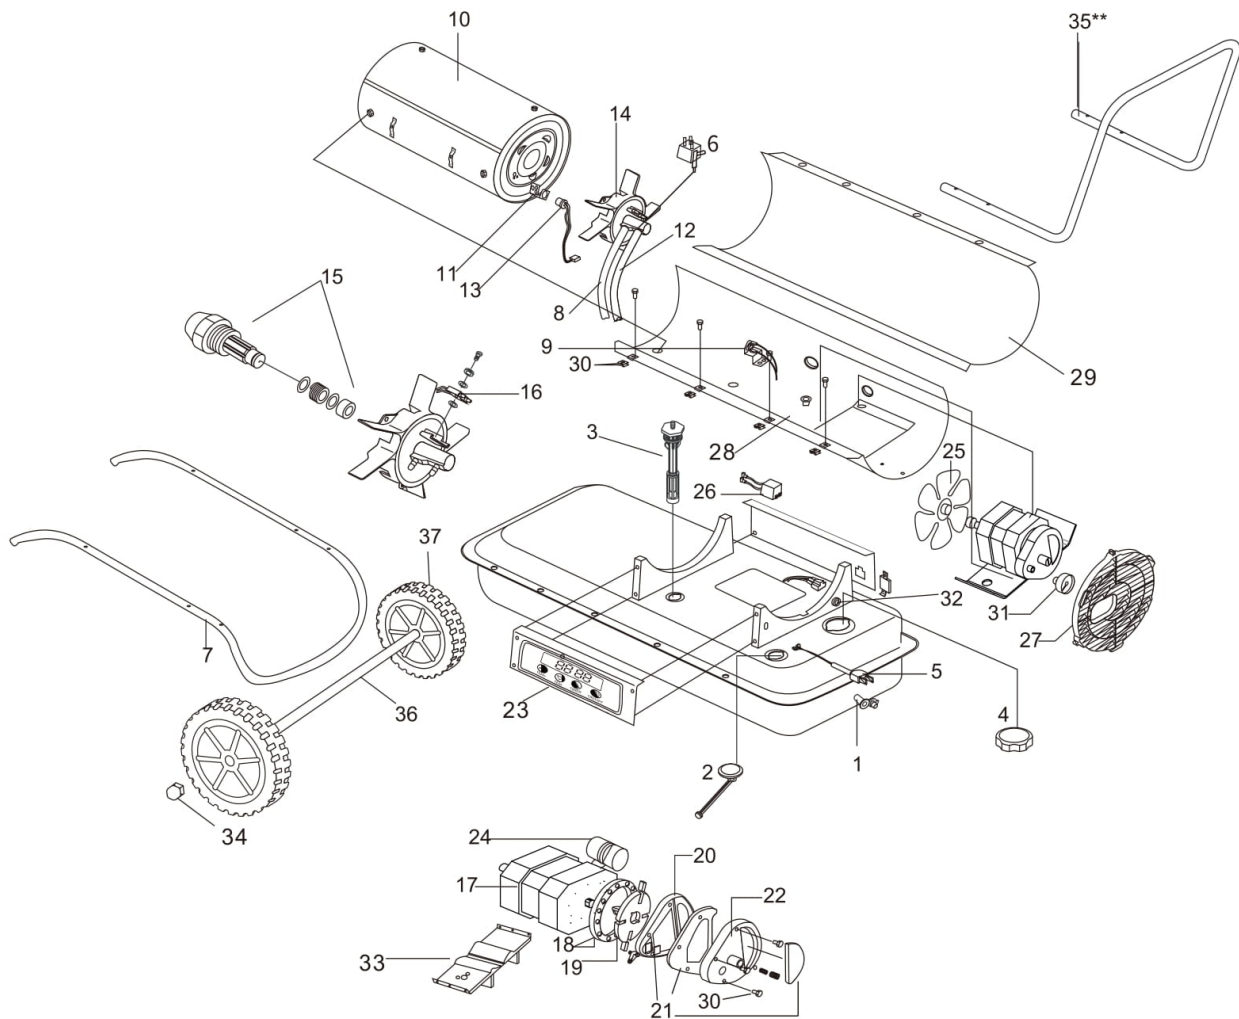

Schemat nagrzewnicy olejowej XARAM Energy seria XDFT Exclusive modele: 20kW, 30kW, 50kW, 60kW

Spis części / Parts List

1	Śruba spustowa / Drain screw	20	Pokrywa pompy / Pump cover
2	Wskaźnik poziomu paliwa / Fuel gauge	21	Filtr / Filter
3	Filtr paliwa / Fuel filter	22	Końcowa pokrywa filtra / End filter cover
4	Korek wlewu paliwa / Fuel cap	23	Dotykowy panel sterowania / Touch control panel
5	Kabel zasilający / Power cord	24	Kondensator / Capacitor
6	Zawór elektromagnetyczny / Magnetic valve	25	Wentylator / Fanblade
7	Rama nośna koła / Wheel support frame	26	Transformator / High voltage pack
8	Wężyk powietrza / Air line	27	Ośłona wentylatora / Fan guard
9	Termostat / Thermastat limit control	28	Obudowa dolna / Lower shell
10	Komora spalania / Cumbustion chamber	29	Obudowa górna / Upper shell
11	Wspornik fotokomórki / Photocell bracket	30	Spinacz nakrętka / Clip nut
12	Przewód paliwowy / Fuel line	31	Manometr / Pressure gauge
13	Fotokomórka / Photocell	32	Czujnik temperatury / Temperature sensor
14	Głowica palnika / Burner head	33	Podstawa silnika / Motor mounting bracket
15	Dysza / Nozzle	34	Nakrętka koła / Wheel nut
16	Elektroda zapłonowa / Ignitor	35	Tylny uchwyt / Rear handle
17	Silnik / Motor	36	Oś koła / Wheel axle
18	Obudowa pompy / Pump	37	Koło / Wheel
19	Wirnik / Rotor		