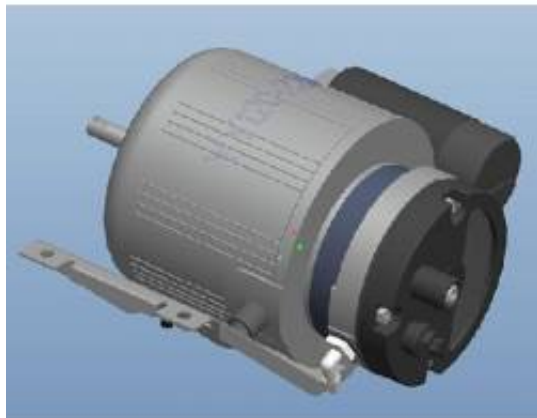

Link do produktu: <https://www.marax.pl/silnik-elektryczny-z-pompa-powietrzna-kompletny-zestaw-do-nagrzewnicy-olejowej-firman-f-2000dh-kod-810412004-p-3622.html>

Silnik elektryczny z pompą powietrzną - kompletny zestaw do nagrzewnicy olejowej FIRMAN F-2000DH KOD: 810412004

Cena brutto	590,00 zł
Cena netto	479,67 zł
Dostępność	PRODUKT DOSTĘPNY
Czas wysyłki	48 godzin
Numer katalogowy	810412004
Kod producenta	810412004
Producent	Firman

Opis produktu

Silnik elektryczny z pompą powietrzną - kompletny zestaw do nagrzewnicy olejowej FIRMAN F-2000DH KOD: 810412004

Silnik elektryczny z pompą powietrzną - kompletny zestaw do nagrzewnicy olejowej **FIRMAN F-2000DH**.

KOD PRODUKTU: 810412004

OPIS PRODUKTU

Oryginalny silnik elektryczny z pompą powietrzną to kompletny zestaw do nagrzewnicy olejowej **FIRMAN F-2000 DH**.