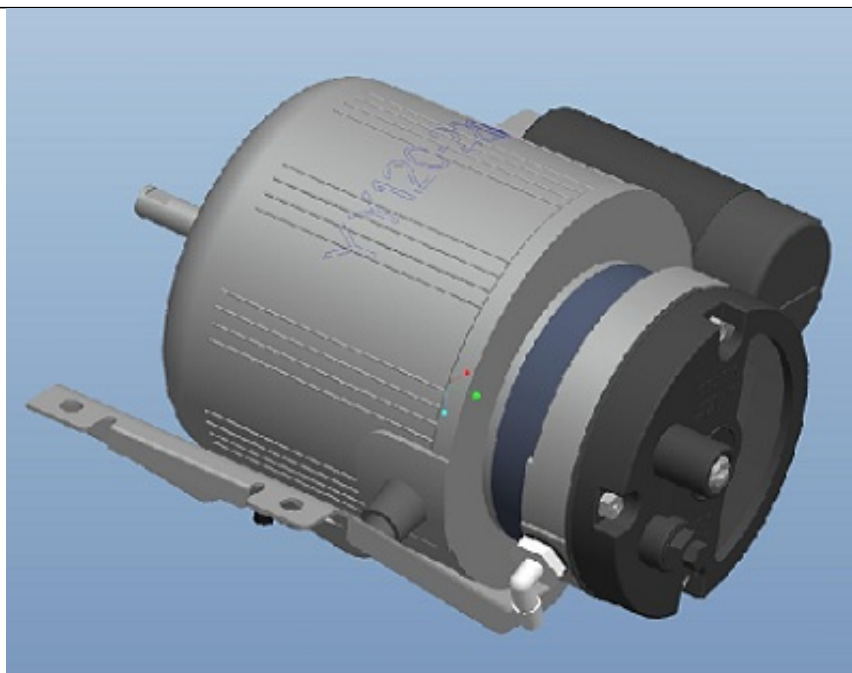

Link do produktu: <https://www.marax.pl/silnik-elektryczny-z-pompa-powietrzna-kompletny-zestaw-do-nagrzewnicy-olejowej-firman-f-2000dh-kod-810412004-p-3622.html>

Silnik elektryczny z pompą powietrzną - kompletny zestaw do nagrzewnicy olejowej FIRMAN F-2000DH KOD: 810412004

Cena brutto	590,00 zł
Cena netto	479,67 zł
Dostępność	PRODUKT DOSTĘPNY
Czas wysyłki	48 godzin
Numer katalogowy	810412004
Kod producenta	810412004
Producent	Firman

Opis produktu

Silnik elektryczny z pompą powietrzną - kompletny zestaw do nagrzewnicy olejowej FIRMAN F-2000DH KOD: 810412004

Silnik elektryczny z pompą powietrzną - kompletny zestaw do nagrzewnicy olejowej **FIRMAN F-2000DH**.

KOD PRODUKTU: 810412004

OPIS PRODUKTU

Oryginalny silnik elektryczny z pompą powietrzną to kompletny zestaw do nagrzewnicy olejowej **FIRMAN F-2000 DH**.