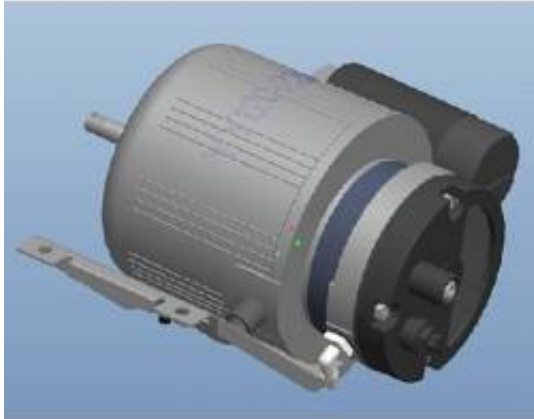

Link do produktu: <https://www.marax.pl/silnik-elektryczny-z-pompa-powietrzna-kompletny-zestaw-do-nagrzewnicy-olejowej-firman-f-3000dh-firman-f-5000dh-kod-810415001-p-3623.html>

Silnik elektryczny z pompą powietrzną - kompletny zestaw do nagrzewnicy olejowej FIRMAN F-3000DH, FIRMAN F-5000DH KOD: 810415001

Cena brutto	690,00 zł
Cena netto	560,98 zł
Dostępność	PRODUKT DOSTĘPNY
Czas wysyłki	48 godzin
Numer katalogowy	810415001
Kod producenta	810415001
Producent	Firman

Opis produktu

Silnik elektryczny z pompą powietrzną - kompletny zestaw do nagrzewnicy olejowej FIRMAN F-3000DH, FIRMAN F-5000DH KOD: 810415001

Silnik elektryczny z pompą powietrzną - kompletny zestaw do nagrzewnicy olejowej **FIRMAN F-3000DH, FIRMAN F-5000DH.**

KOD PRODUKTU: 810415001

OPIS PRODUKTU

Oryginalny silnik elektryczny z pompą powietrzną to kompletny zestaw do nagrzewnicy olejowej **FIRMAN F-3000 DH** i **FIRMAN F-5000 DH**.