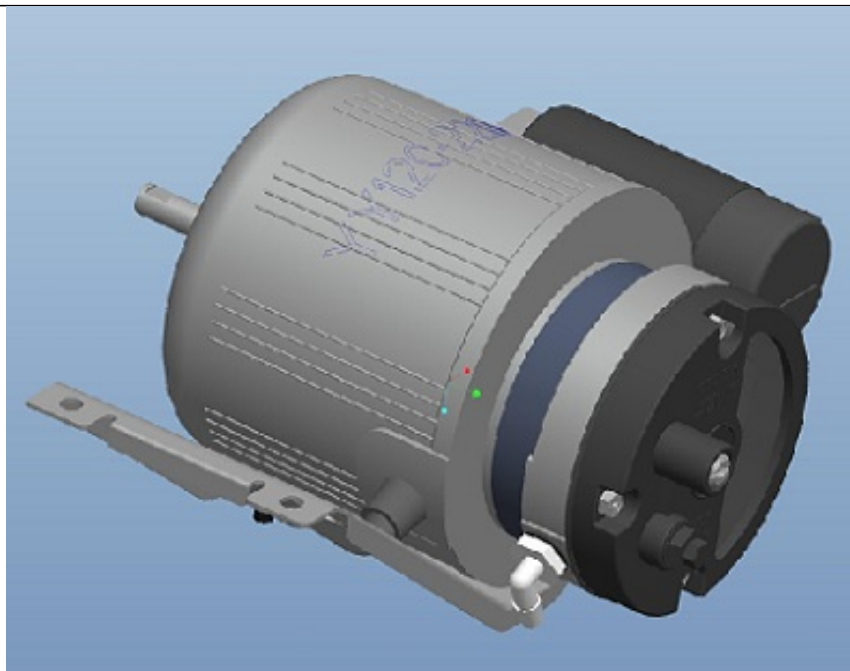

Link do produktu: <https://www.marax.pl/silnik-elektryczny-z-pompa-powietrzna-kompletny-zestaw-do-nagrzewnicy-olejowej-firman-f-3000dh-firman-f-5000dh-kod-810415001-p-3623.html>

Silnik elektryczny z pompą powietrzną - kompletny zestaw do nagrzewnicy olejowej FIRMAN F-3000DH, FIRMAN F-5000DH KOD: 810415001

Cena brutto	690,00 zł
Cena netto	560,98 zł
Dostępność	PRODUKT DOSTĘPNY
Czas wysyłki	48 godzin
Numer katalogowy	810415001
Kod producenta	810415001
Producent	Firman

Opis produktu

Silnik elektryczny z pompą powietrzną - kompletny zestaw do nagrzewnicy olejowej FIRMAN F-3000DH, FIRMAN F-5000DH KOD: 810415001

Silnik elektryczny z pompą powietrzną - kompletny zestaw do nagrzewnicy olejowej **FIRMAN F-3000DH, FIRMAN F-5000DH.**

KOD PRODUKTU: 810415001

OPIS PRODUKTU

Oryginalny silnik elektryczny z pompą powietrzną to kompletny zestaw do nagrzewnicy olejowej **FIRMAN F-3000 DH** i **FIRMAN F-5000 DH**.