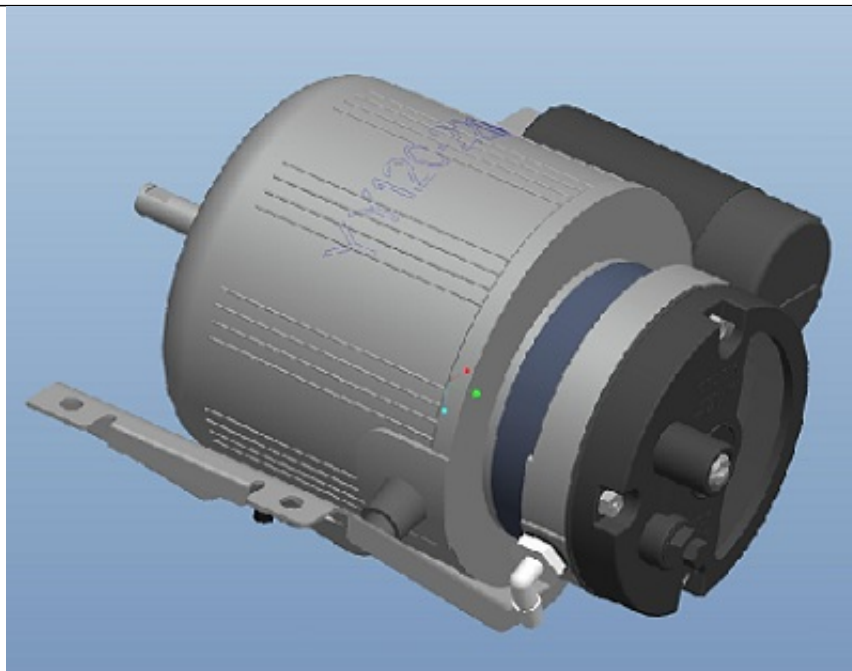

Link do produktu: <https://www.marax.pl/silnik-elektryczny-z-pompa-powietrzna-kompletny-zestaw-do-nagrzewnicy-olejowej-firman-f-3000dh-firman-f-5000dh-kod-810415001-p-3623.html>

Silnik elektryczny z pompą powietrzną - kompletny zestaw do nagrzewnicy olejowej FIRMAN F-3000DH, FIRMAN F-5000DH KOD: 810415001

Cena brutto	690,00 zł
Cena netto	560,98 zł
Dostępność	PRODUKT DOSTĘPNY
Czas wysyłki	48 godzin
Numer katalogowy	810415001
Kod producenta	810415001
Producent	Firman

Opis produktu

Silnik elektryczny z pompą powietrzną - kompletny zestaw do nagrzewnicy olejowej FIRMAN F-3000DH, FIRMAN F-5000DH KOD: 810415001

Silnik elektryczny z pompą powietrzną - kompletny zestaw do nagrzewnicy olejowej **FIRMAN F-3000DH, FIRMAN F-5000DH.**

KOD PRODUKTU: 810415001

OPIS PRODUKTU

Oryginalny silnik elektryczny z pompą powietrzną to kompletny zestaw do nagrzewnicy olejowej **FIRMAN F-3000 DH** i **FIRMAN F-5000 DH**.