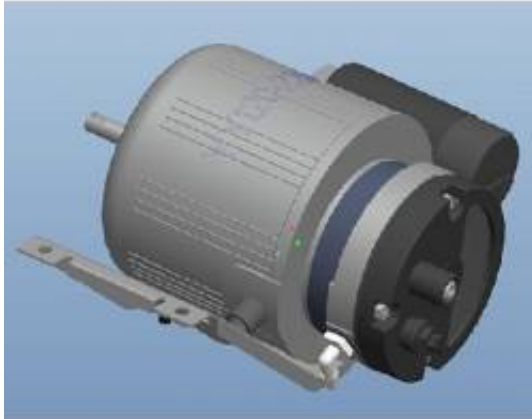

Link do produktu: <https://www.marax.pl/silnik-elektryczny-z-pompa-powietrzna-kompletny-zestaw-do-nagrzewnicy-olejowej-firman-f-3000dh-firman-f-5000dh-kod-810415001-p-3623.html>

Silnik elektryczny z pompą powietrzną - kompletny zestaw do nagrzewnicy olejowej FIRMAN F-3000DH, FIRMAN F-5000DH KOD: 810415001

Cena brutto	690,00 zł
Cena netto	560,98 zł
Dostępność	PRODUKT DOSTĘPNY
Czas wysyłki	48 godzin
Numer katalogowy	810415001
Kod producenta	810415001
Producent	Firman

Opis produktu

Silnik elektryczny z pompą powietrzną - kompletny zestaw do nagrzewnicy olejowej FIRMAN F-3000DH, FIRMAN F-5000DH KOD: 810415001

Silnik elektryczny z pompą powietrzną - kompletny zestaw do nagrzewnicy olejowej **FIRMAN F-3000DH, FIRMAN F-5000DH.**

KOD PRODUKTU: 810415001

OPIS PRODUKTU

Oryginalny silnik elektryczny z pompą powietrzną to kompletny zestaw do nagrzewnicy olejowej **FIRMAN F-3000 DH** i **FIRMAN F-5000 DH**.