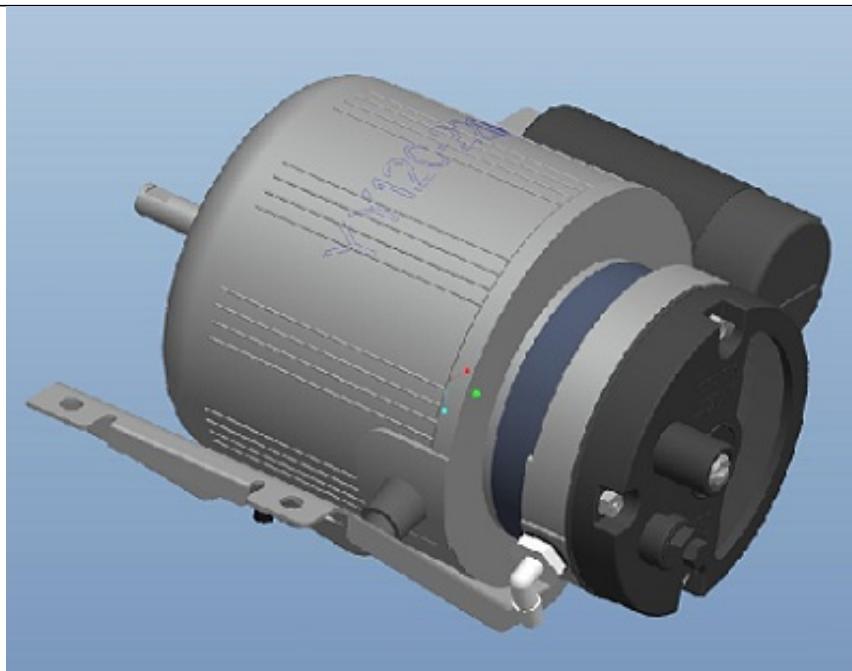

Link do produktu: <https://www.marax.pl/silnik-elektryczny-z-pompa-powietrzna-kompletny-zestaw-do-nagrzewnicy-olejowej-firman-f-6000dh-kod-810416001-p-3624.html>

Silnik elektryczny z pompą powietrzną - kompletny zestaw do nagrzewnicy olejowej FIRMAN F-6000DH KOD: 810416001

Cena brutto	850,00 zł
Cena netto	691,06 zł
Dostępność	PRODUKT DOSTĘPNY
Czas wysyłki	48 godzin
Numer katalogowy	810416001
Kod producenta	810416001
Producent	Firman

Opis produktu

Silnik elektryczny z pompą powietrzną - kompletny zestaw do nagrzewnicy olejowej FIRMAN F-6000DH KOD: 810416001

Silnik elektryczny z pompą powietrzną - kompletny zestaw do nagrzewnicy olejowej **FIRMAN F-6000DH**.

KOD PRODUKTU: 810416001

OPIS PRODUKTU

Oryginalny silnik elektryczny z pompą powietrzną to kompletny zestaw do nagrzewnicy olejowej **FIRMAN F-6000 DH**.