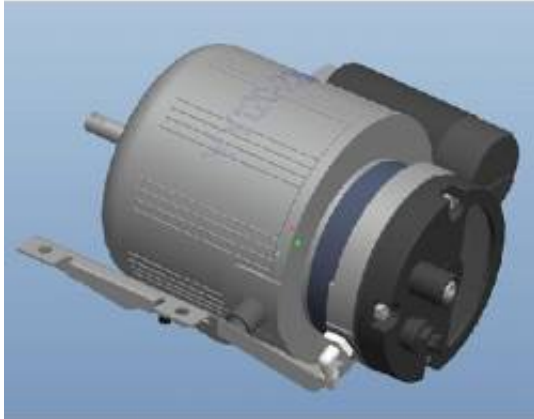

Link do produktu: <https://www.marax.pl/silnik-elektryczny-z-pompa-powietrzna-kompletny-zestaw-do-nagrzewnicy-olejowej-firman-f-6000dh-kod-810416001-p-3624.html>

Silnik elektryczny z pompą powietrzną - kompletny zestaw do nagrzewnicy olejowej FIRMAN F-6000DH KOD: 810416001

Cena brutto	850,00 zł
Cena netto	691,06 zł
Dostępność	PRODUKT DOSTĘPNY
Czas wysyłki	48 godzin
Numer katalogowy	810416001
Kod producenta	810416001
Producent	Firman

Opis produktu

Silnik elektryczny z pompą powietrzną - kompletny zestaw do nagrzewnicy olejowej FIRMAN F-6000DH KOD: 810416001

Silnik elektryczny z pompą powietrzną - kompletny zestaw do nagrzewnicy olejowej **FIRMAN F-6000DH**.

KOD PRODUKTU: 810416001

OPIS PRODUKTU

Oryginalny silnik elektryczny z pompą powietrzną to kompletny zestaw do nagrzewnicy olejowej **FIRMAN F-6000 DH**.