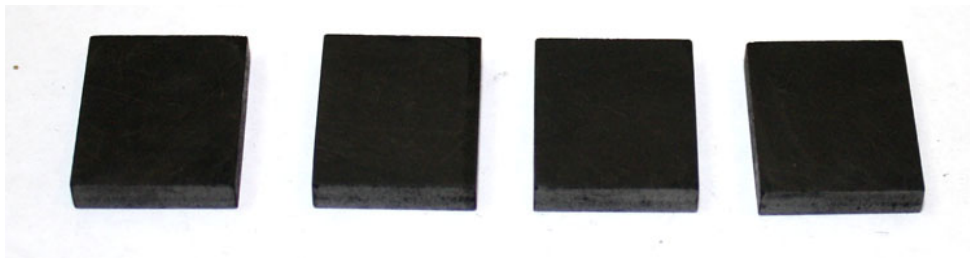

Link do produktu: <https://www.marax.pl/sprzeglo-wentylatora-pompy-powietrznej-wkladka-wirnika-rotora-do-nagrzewnic-olejowych-firman-f-2000dh-f-3000dh-f-5000dh-f-6000dh-kod81072501-p-3609.html>

Sprzęgło wentylatora pompy powietrznej , wkładka wirnika - rotora, do nagrzewnic olejowych FIRMAN F-2000DH, F-3000DH, F-5000DH, F-6000DH, KOD:81072501

Cena brutto	15,00 zł
Cena netto	12,20 zł
Dostępność	PRODUKT DOSTĘPNY
Czas wysyłki	48 godzin
Numer katalogowy	810725015
Kod producenta	810725015
Producent	Firman

Opis produktu

Sprzęgło, wkładka wirnika do nagrzewnic olejowych FIRMAN F-2000DH, F-3000DH, F-5000DH, F-6000DH, KOD:810725015

Polecamy zakup sprzęgła wraz [wirnikiem \(pompą powietrzną\)](#) KOD: 810725001

wraz z **kompletem 4 łopatek** KOD: 810725002

SCHEMAT, KODY I CENY WSZYSTKICH CZĘŚCI ZAMIENNYCH DO NAGRZEWNIC OLEJOWYCH FIRMAN FH-2000DH, F-3000DH, F-5000DH znajdziesz tutaj: