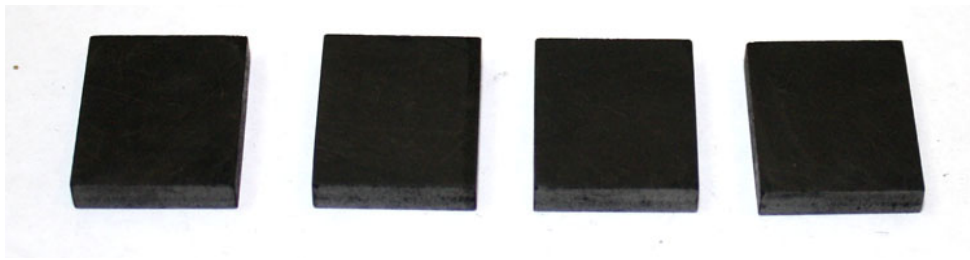

wraz z [kompletem 4 łopatek](#) KOD: 810725002

SCHEMAT, KODY I CENY WSZYSTKICH CZĘŚCI ZAMIENNYCH DO NAGRZEWNIC OLEJOWYCH FIRMAN FH-2000DH, F-3000DH, F-5000DH znajdziesz tutaj:

<https://www.marax.pl/schemat-kody-i-ceny-czesci-zamiennych-do-nagrzewnic-olejowych-firman-f-2000dh-f-3000dh-f-5000dh-p-3608.html>

SCHEMAT, KODY I CENY WSZYSTKICH CZĘŚCI ZAMIENNYCH DO NAGRZEWNICY OLEJOWEJ FIRMAN F-6000 DH znajdziesz tutaj:

<https://www.marax.pl/schemat-kody-i-ceny-czesci-zamiennych-do-nagrzewnicy-olejowej-firman-f-6000dh-p-3610.html>

Pełne instrukcje wraz ze schematami i z numerami kodowymi części zamiennych znajduje się na stronie www.xaram.pl w zakładce **WSPARCIE**, podstrona:

[INSTRUKCJE OBSŁUGI NAGRZEWNIC OLEJOWYCH, ELEKTRYCZNYCH, GAZOWYCH XARAM Energy, KERONA, FIRMAN, Tiger King](#)

Czy wiesz, że:

Posiadamy wszystkie części zamienne do nagrzewnic olejowych, elektrycznych i gazowych **KERONA, XARAM Energy, FIRMAN, TIGER KING, EKOPIEC, MTM.**

Części zamienne wysyłamy **paczkomatami w cenie 15/17/20 zł brutto** lub **kurierem - przedpłata 25zł brutto/ pobranie 32 zł brutto**, do wszystkich miast i rejonów w Polsce: Kraków, Warszawa, Poznań, Gdańsk, Szczecin, Radom, Wrocław, Częstochowa, Łódź, Tarnów, Olsztyn, Opole, Olkusz, Białystok, Suwałki, Rzeszów, Lublin, Katowice, Koszalin, Płock, Płońsk, Kętrzyn, Gołdap, Nowy Sącz, Nowy Targ, Olecko, Giżycko, Węgorzewo, Zakopane, Mazury, Warmia, Podlasie itp.

W celu doboru właściwych części zamiennych prosimy o kontakt:

+48.605-316-665