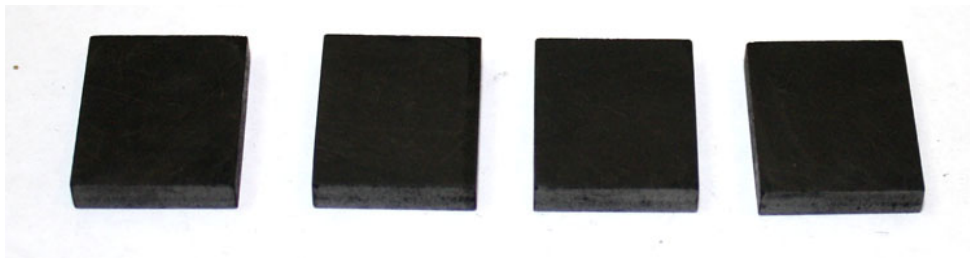

wraz z [kompletem 4 łopatek](#) KOD: 810725002

SCHEMAT, KODY I CENY WSZYSTKICH CZĘŚCI ZAMIENNYCH DO NAGRZEWNIC OLEJOWYCH FIRMAN FH-2000DH, F-3000DH, F-5000DH znajdziesz tutaj:

<https://www.marax.pl/schemat-kody-i-ceny-czesci-zamiennych-do-nagrzewnic-olejowych-firman-f-2000dh-f-3000dh-f-5000dh-p-3608.html>

SCHEMAT, KODY I CENY WSZYSTKICH CZĘŚCI ZAMIENNYCH DO NAGRZEWNICY OLEJOWEJ FIRMAN F-6000 DH znajdziesz tutaj:

<https://www.marax.pl/schemat-kody-i-ceny-czesci-zamiennych-do-nagrzewnicy-olejowej-firman-f-6000dh-p-3610.html>

Pełne instrukcje wraz ze schematami i z numerami kodowymi części zamiennych znajduje się na stronie www.xaram.pl w zakładce **WSPARCIE**, podstrona:

[INSTRUKCJE OBSŁUGI NAGRZEWNIC OLEJOWYCH, ELEKTRYCZNYCH, GAZOWYCH XARAM Energy, KERONA, FIRMAN, Tiger King](#)

Czy wiesz, że:

Posiadamy wszystkie części zamienne do nagrzewnic olejowych, elektrycznych i gazowych **KERONA, XARAM Energy, FIRMAN, TIGER KING, EKOPIEC, MTM.**

Części zamienne wysyłamy **paczkomatami w cenie 15/17/20 zł brutto** lub **kurierem - przedpłata 25zł brutto/pobranie 32 zł brutto**, do wszystkich miast i rejonów w Polsce: Kraków, Warszawa, Poznań, Gdańsk, Szczecin, Radom, Wrocław, Częstochowa, Łódź, Tarnów, Olsztyn, Opole, Olkusz, Białystok, Suwałki, Rzeszów, Lublin, Katowice, Koszalin, Płock, Płońsk, Kętrzyn, Gołdap, Nowy Sącz, Nowy Targ, Olecko, Giżycko, Węgorzewo, Zakopane, Mazury, Warmia, Podlasie itp.

W celu doboru właściwych części zamiennych prosimy o kontakt:

+48.605-316-665