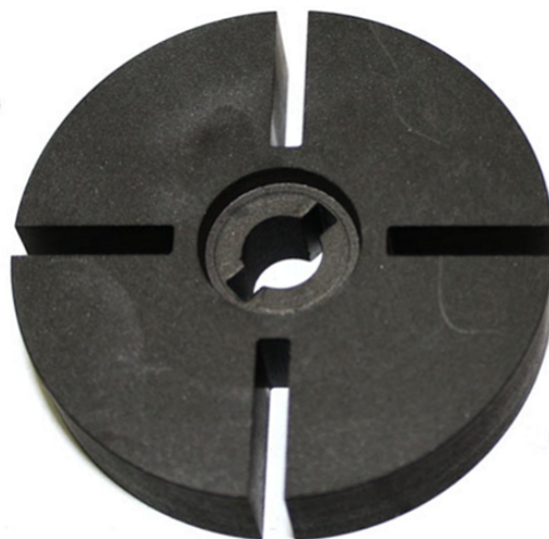

Link do produktu: <https://www.marax.pl/sprzeglo-wentylatora-pompy-powietrznej-wkladka-wirnika-rotora-do-nagrzewnic-olejowych-firman-f-2000dh-f-3000dh-f-5000dh-f-6000dh-kod81072501-p-3609.html>

Sprzęgło wentylatora pompy powietrznej , wkładka wirnika - rotora, do nagrzewnic olejowych FIRMAN F-2000DH, F-3000DH, F-5000DH, F-6000DH, KOD:81072501

Cena brutto	15,00 zł
Cena netto	12,20 zł
Dostępność	PRODUKT DOSTĘPNY
Czas wysyłki	48 godzin
Numer katalogowy	810725015
Kod producenta	810725015
Producent	Firman

Opis produktu

Sprzęgło, wkładka wirnika do nagrzewnic olejowych FIRMAN F-2000DH, F-3000DH, F-5000DH, F-6000DH, KOD:810725015

Polecamy zakup sprzęgła wraz [wirnikiem \(pompą powietrzną\)](#) KOD: 810725001

wraz z **kompletem 4 łopatek** KOD: 810725002

SCHEMAT, KODY I CENY WSZYSTKICH CZĘŚCI ZAMIENNYCH DO NAGRZEWNIC OLEJOWYCH FIRMAN FH-2000DH, F-3000DH, F-5000DH znajdziesz tutaj: