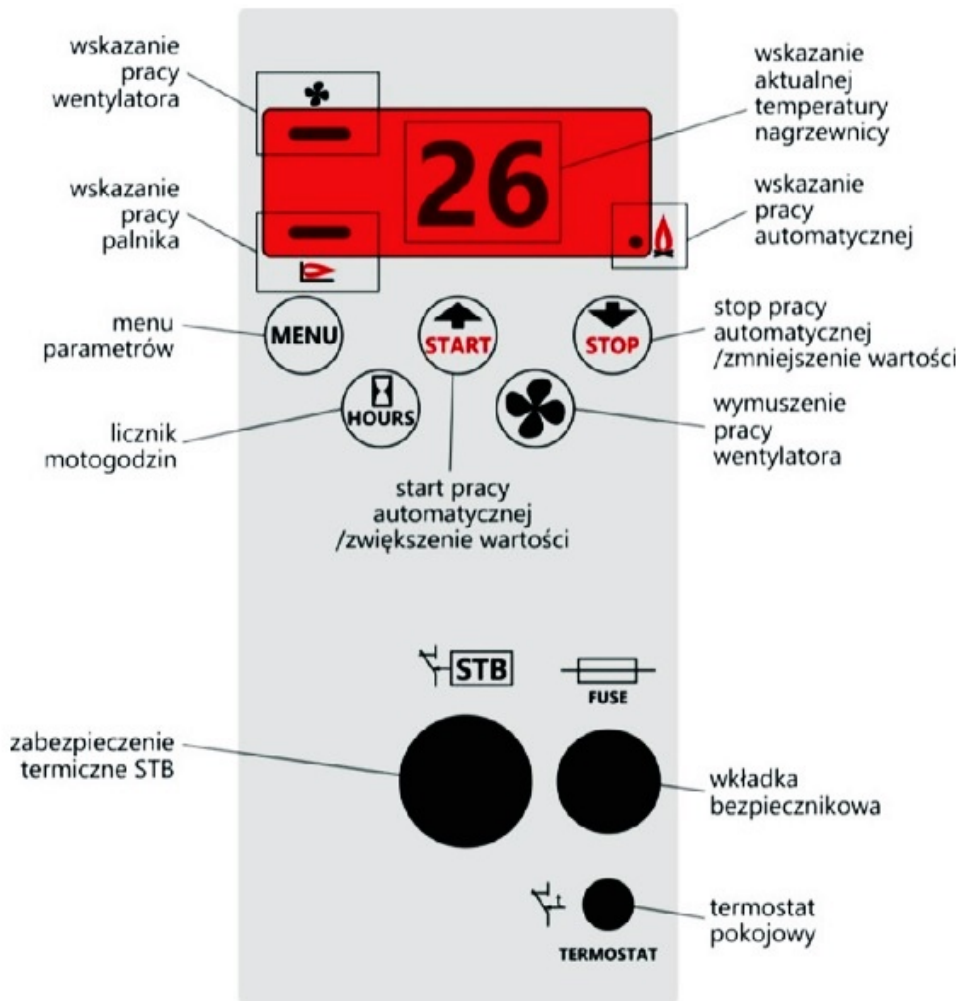

Programator **XARAM Energy XE-P-2** to dedykowany sterownik piecy grzewczych z palnikiem olejowym **XARAM Energy seria P**. Sterownik ten jest integralną częścią nagrzewnicy olejowej serii **P: P-30, P-40, P-80, P-90, P-90 Strong**. Sterowniki a zarazem programatory **XE-P-2** drugiej generacji zastąpiły sterownik **XE-P-1** montowany w nagrzewnicach olejowych seria **P do 2020 roku**. Sterownik **XE-P-2** jest bardzo intuicyjny i również bezproblemowy do wymiany za stary programator **XE-P-1**.

2020r.

Sterownik XE-P-1 (stary typ) - do 2020 r.

Sterownik XE-P-2 (nowy typ) - od

Funkcje sterownika XE-P-2

Podstawowe funkcje XE-P-2:

- wskazanie pracy wentylatora,
- wskazanie pracy palnika,
- menu parametrów,
- licznik motogodzin pracy palnika,
- przycisk START pracy automatycznej (zwiększenie wartości),
- przycisk STOP pracy automatycznej (zmniejszenie wartości),
- wymuszenie pracy wentylatora,
- wskaźnik aktualnej temperatury nagrzewnicy XARAM Energy,
- wskaźnik pracy automatycznej,
- zabezpieczenie termiczne STB,
- wkładka bezpiecznika,
- gniazdo podpięcia termostatu pokojowego.