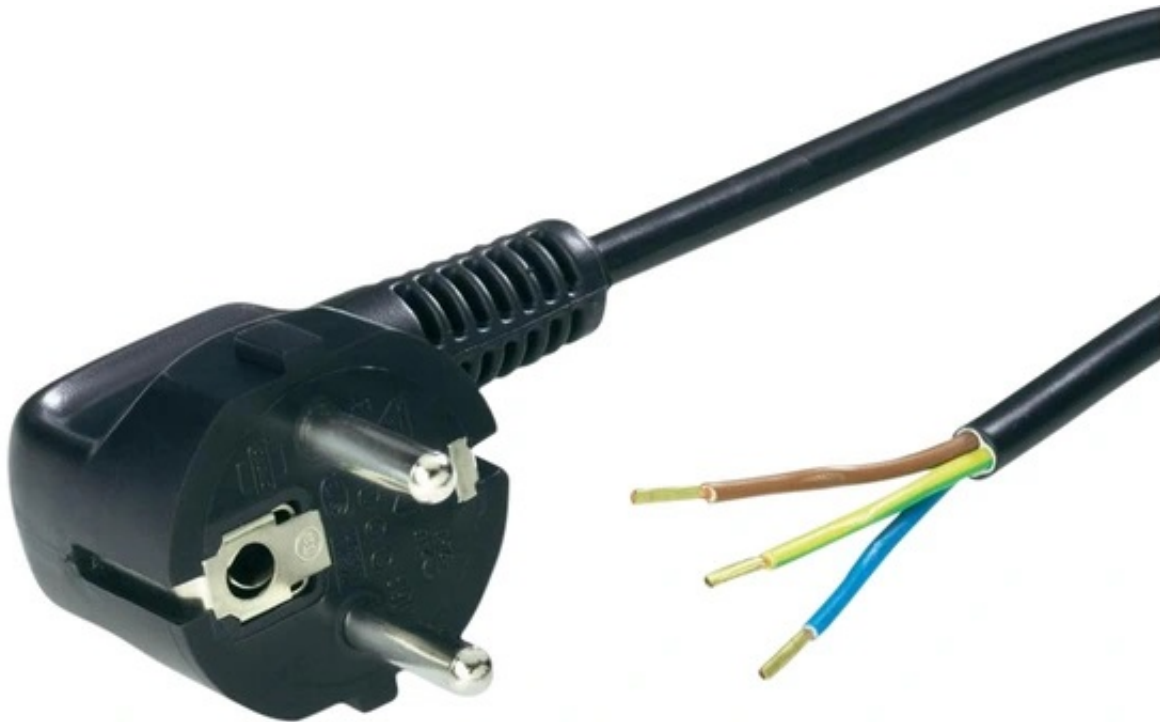

Link do produktu: <https://www.marax.pl/wtyczka-z-kablem-dl-1-5m-przewod-z-wtyczka-katowa-unischuko-omy-3x1mm-czarny-do-kabli-grzewczych-samoregulujacych-fine-korea-i-mat-nanoheat-p-3680.html>

Wtyczka z kablem dł: 1,5m, przewód z wtyczką kątową UNISCHUKO OMY 3x1mm czarny do kabli grzewczych samoregulujących FINE KOREA i mat NanoHEAT

Wtyczka z kablem dł: 1,5m, przewód z wtyczką kątową UNISCHUKO OMY 3x1mm czarny do kabli samoregulujących grzewczych FINE KOREA i mat grzewczych NanoHEAT

ZASTOSOWANIE KABLA PRZYŁĄCZENIOWEGO Z WTYCZKĄ UNISCHUKO OMY 3X1 dł.1,5m

Kabel przyłączeniowy Elgotech z wtyczką unischoko **OMY 3x1mm** jest niezbędnym uzupełnieniem instalacji grzewczej samoregulującej **FINE KOREA** lub mat grzewczych **NanoHEAT**.

Kabel przyłączeniowy Elgotech do przyłączenia wszystkich rodzajów kabla grzewczego samoregulującego **FINE KOREA**:

Kabel przyłączeniowy Elgotech dł. 1,5m z wtyczką unischoko **OMY 3x1mm** jest dedykowany do kabli grzewczych samoregulujących **FINE KOREA**, lub kabli stałooporowych. Przewody grzewcze samoregulujące **FINE KOREA** kupisz tutaj: https://www.marax.pl/samoregulujace-kable-grzewcze-fine-korea-c-1_265.html