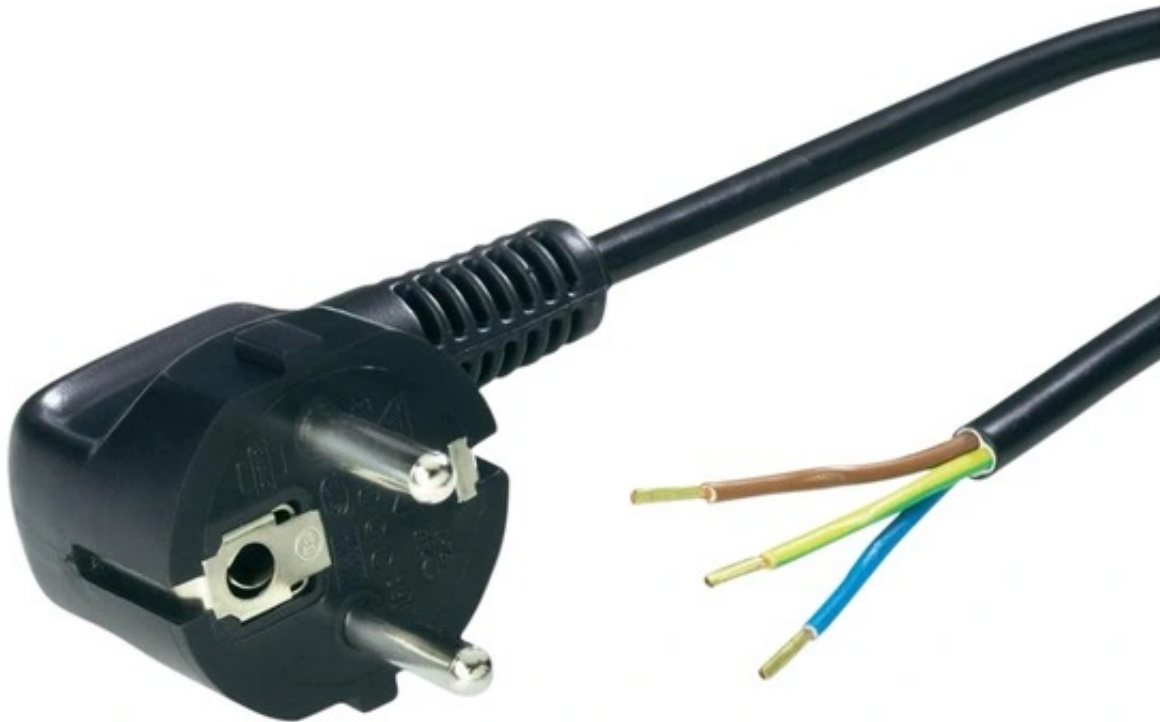

Link do produktu: <https://www.marax.pl/wtyczka-z-kablem-dl-10m-przewod-z-wtyczka-katowa-unischuko-omy-3x1mm-czarny-do-kabli-grzewczych-samoregulujacych-fine-korea-i-mat-nanoheat-p-3683.html>

Wtyczka z kablem dł: 10m, przewód z wtyczką kątową UNISCHUKO OMY 3x1mm czarny do kabli grzewczych samoregulujących FINE KOREA i mat NanoHEAT

Cena brutto	59,00 zł
Cena netto	47,97 zł
Dostępność	PRODUKT DOSTĘPNY
Czas wysyłki	48 godzin
Numer katalogowy	PZ1-010-2
Kod producenta	PZ1-010-2
Producent	_ Elgotech

Opis produktu

Wtyczka z kablem dł: 10m, przewód z wtyczką kątową UNISCHUKO OMY 3x1mm czarny do kabli samoregulujących grzewczych FINE KOREA i mat grzewczych NanoHEAT

ZASTOSOWANIE KABLA PRZYŁĄCZENIOWEGO Z WTYCZKĄ UNISCHUKO OMY 3X1 dł. 10m

Kabel przyłączeniowy Elgotech z wtyczką kątową unischoko OMY 3x1mm jest niezbędnym uzupełnieniem instalacji grzewczej samoregulującej FINE KOREA lub mat grzewczych NanoHEAT.

Kabel przyłączeniowy Elgotech do przyłączenia wszystkich rodzajów kabla grzewczego samoregulującego FINE KOREA:

[SRL](#)
[SRF](#)
[GRX](#)
[HWSRL](#)
[SRM](#)
[SM2](#)

DANE TECHNICZNE KABLA PRZYŁĄCZENIOWEGO Z WTYCZKĄ KĄTOWĄ UNISCHUKO OMY 3X1 dł. 10m