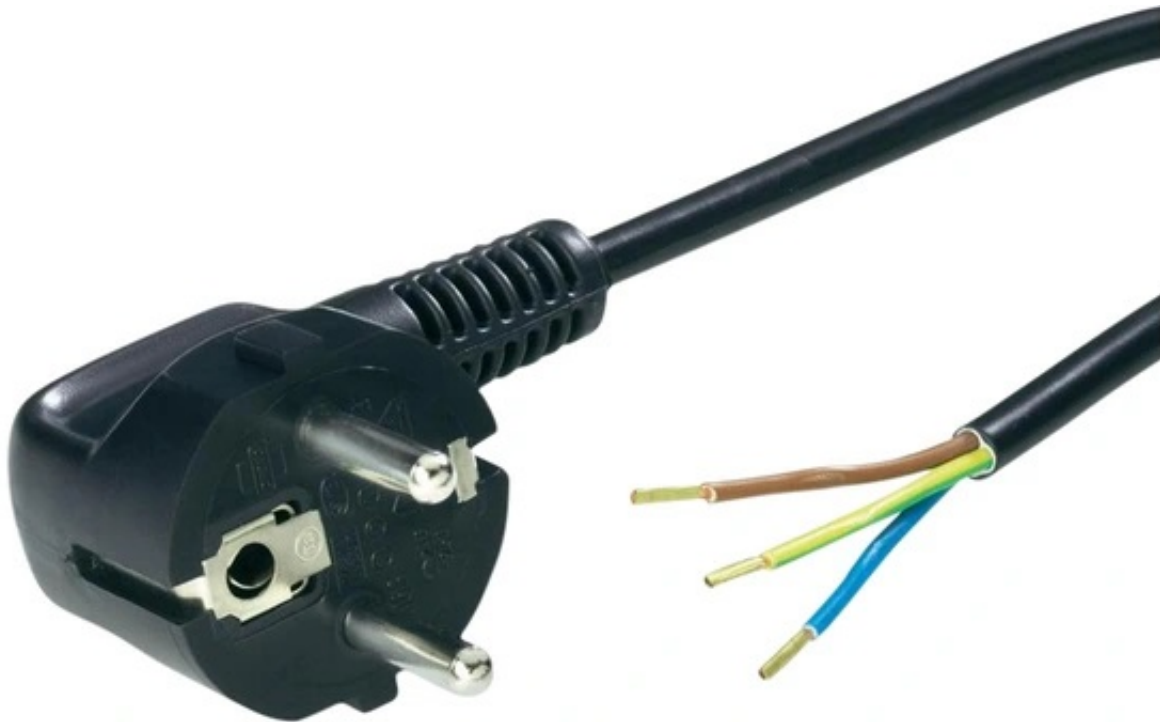

Link do produktu: <https://www.marax.pl/wtyczka-z-kablem-dl-5m-przewod-z-wtyczka-katowa-unischuko-omy-3x1mm-czarny-do-kabli-grzewczych-samoregulujacych-fine-korea-i-mat-nanoheat-p-3682.html>

Wtyczka z kablem dł: 5m, przewód z wtyczką kątową UNISCHUKO OMY 3x1mm czarny do kabli grzewczych samoregulujących FINE KOREA i mat NanoHEAT

Cena brutto	29,00 zł
Cena netto	23,58 zł
Dostępność	PRODUKT DOSTĘPNY
Czas wysyłki	48 godzin
Numer katalogowy	PZ1-05-2
Kod producenta	PZ1-05-2
Kod EAN	5902694001729
Producent	_ Elgotech

Opis produktu

Wtyczka z kablem dł: 5m, przewód z wtyczką kątową UNISCHUKO OMY 3x1mm czarny do kabli samoregulujących grzewczych FINE KOREA i mat grzewczych NanoHEAT

ZASTOSOWANIE KABLA PRZYŁĄCZENIOWEGO Z WTYCZKĄ UNISCHUKO OMY 3X1 dł. 5m

Kabel przyłączeniowy Elgotech z wtyczką kątową unischoko OMY 3x1mm jest niezbędnym uzupełnieniem instalacji grzewczej samoregulującej FINE KOREA lub mat grzewczych NanoHEAT.

Kabel przyłączeniowy Elgotech do przyłączenia wszystkich rodzajów kabla grzewczego samoregulującego FINE KOREA:

[SRL](#)

[SRF](#)

[GRX](#)

[HWSRL](#)

[SRM](#)

[SM2](#)

DANE TECHNICZNE KABLA PRZYŁĄCZENIOWEGO Z WTYCZKĄ KĄTOWĄ UNISCHUKO OMY 3X1 dł. 5m