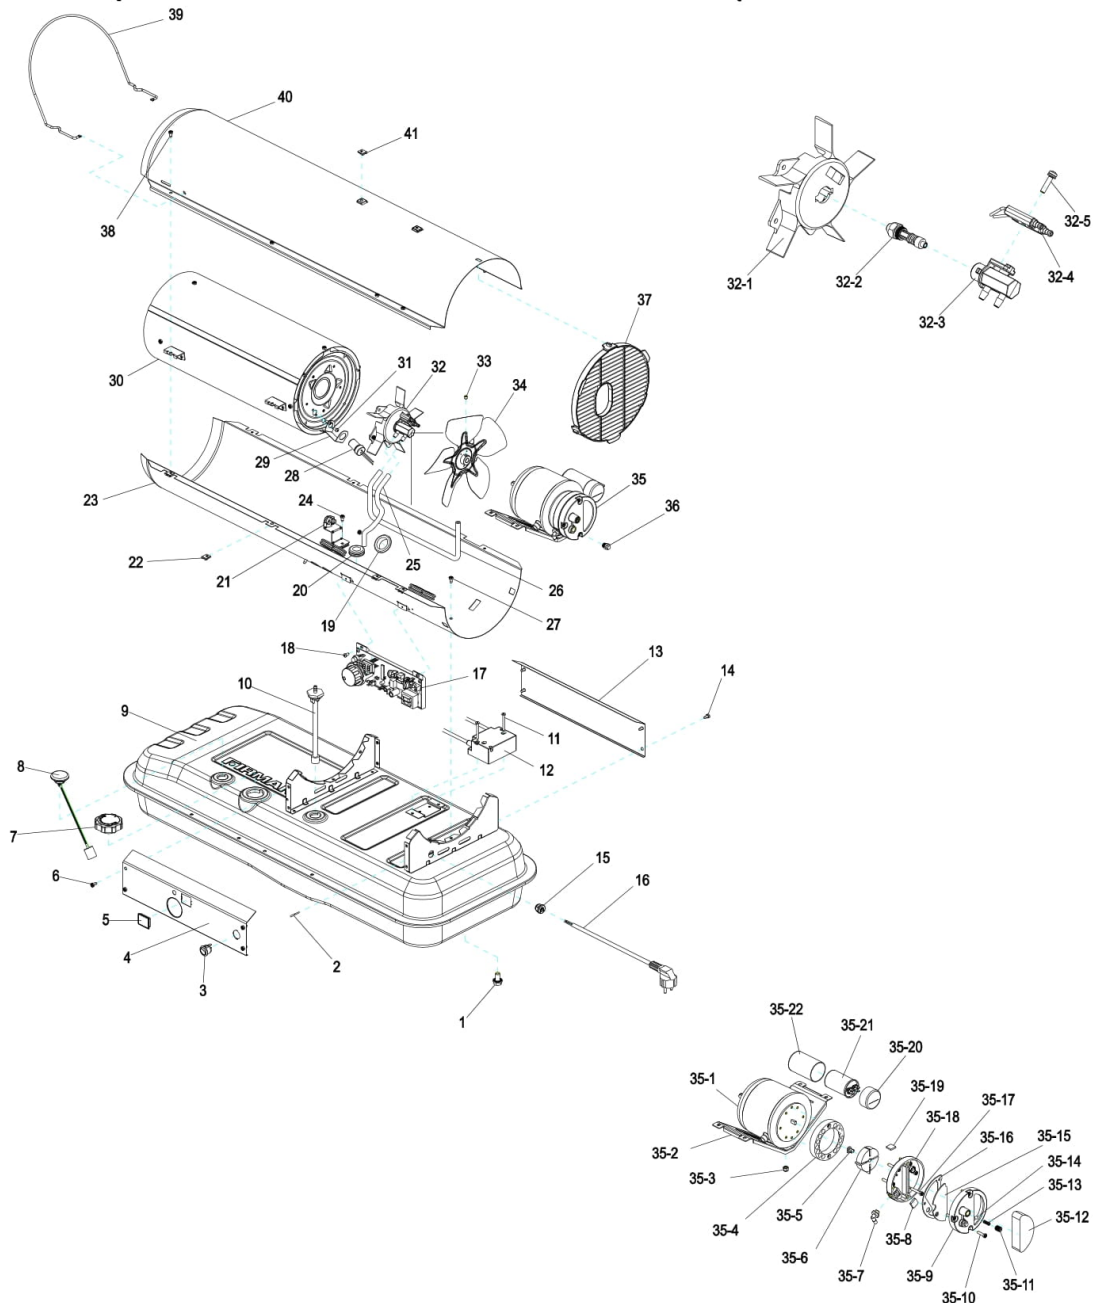

14. SCHEMAT CZĘŚCI

F2000-DH, F3000-DH, F5000-DH

PAMIĘTAJ: PODAJ NUMER MODELU ORAZ NUMER CZĘŚCI PRZY ZAMAWIANIU.