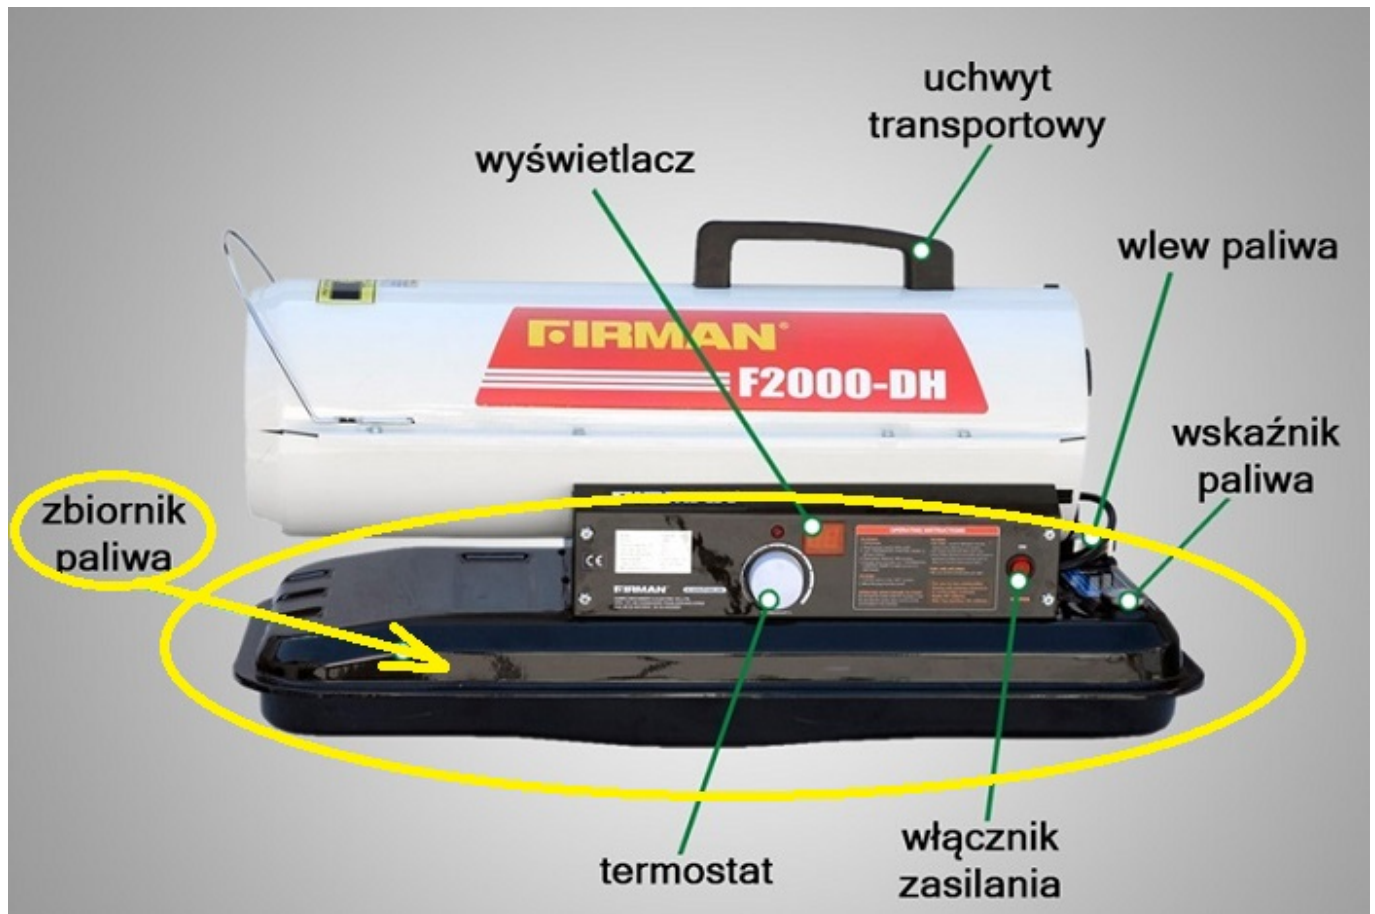

Link do produktu: <https://www.marax.pl/zbiornik-oleju-do-nagrzewnicy-olejowej-firman-f-2000dh-poz9-kod-810412002-p-3667.html>

Zbiornik oleju do nagrzewnicy olejowej FIRMAN F-2000DH poz.9 KOD: 810412002

Cena brutto	480,00 zł
Cena netto	390,24 zł
Dostępność	PRODUKT DOSTĘPNY
Czas wysyłki	48 godzin
Numer katalogowy	810412002
Kod producenta	810412002
Producent	Firman

Opis produktu

Zbiornik oleju do nagrzewnicy olejowej FIRMAN F-2000DH poz.9 KOD: 810412002

OPIS PRODUKTU

Oryginalny zbiornik paliwa - zbiornik na olej opałowy (napędowy) do nagrzewnicy olejowej FIRMAN F-2000DH.

Stalowy zbiornik paliwa - poz. 9 na schemacie jest bez żadnych dodatków: bez korka wlewu paliwa oraz bez wskaźnika paliwa. Te elementy dokupisz osobno.